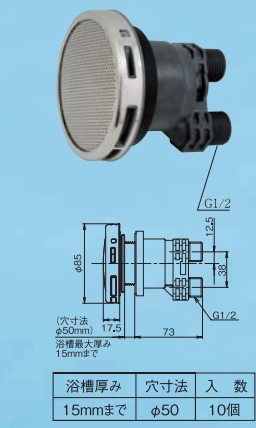

ラクアダ KX SERIES DESIGN

Simple is Good Design

品番	KX41
品名	オスネジ式 (L)

品番	KX41T
品名	クイック15Aタケノコ式 (L)

品番	KX41J13
品名	クイック13Aタケノコ式 (L)

品番	KX41J12
品名	クイック12Aタケノコ式 (L)

品番	KX41J10
品名	クイック10Aタケノコ式 (L)

品番	KX42
品名	オスネジ式 (S)

品番	KX42T
品名	クイック15Aタケノコ式 (S)

品番	KX42J13
品名	クイック13Aタケノコ式 (S)

品番	KX42J12
品名	クイック12Aタケノコ式 (S)

品番	KX42J10
品名	クイック10Aタケノコ式 (S)

品番	KX-LB30J / KX-LC45J
品名	厚板浴槽用オネジセット (樹脂ポディー用)

品番	KX-D
品名	KX Design フィルター
●ラクアダKXシリーズとフィルターを共有できます。	

品 番	浴槽厚み	入 数
KX-LB30J	15~30mm	2個
KX-LC45J	30~45mm	

入 数
10個