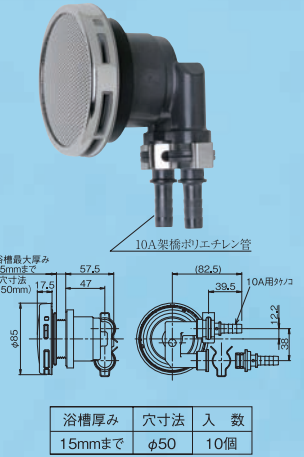

ラクアダ KX SERIES DESIGN

Simple is Good Design

品番	KX41
品名	オスネジ式 (L)

品番	KX41T
品名	クイック15Aタケノコ式 (L)

品番	KX41J13
品名	クイック13Aタケノコ式 (L)

品番	KX41J12
品名	クイック12Aタケノコ式 (L)

品番	KX41J10
品名	クイック10Aタケノコ式 (L)

品番	KX42
品名	オスネジ式 (S)

品番	KX42T
品名	クイック15Aタケノコ式 (S)

品番	KX42J13
品名	クイック13Aタケノコ式 (S)

品番	KX42J12
品名	クイック12Aタケノコ式 (S)

品番	KX42J10
品名	クイック10Aタケノコ式 (S)