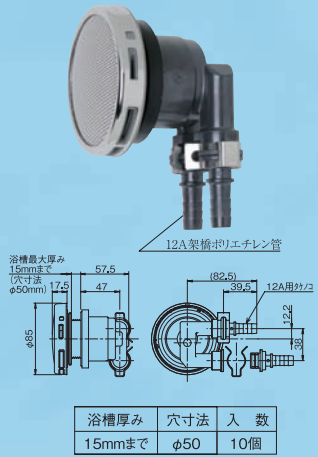

ラクアダ KX SERIES DESIGN

Simple is Good Design

品番	KX41
品名	オスネジ式 (L)

品番	KX41T
品名	クイック15Aタケノコ式 (L)

品番	KX41J13
品名	クイック13Aタケノコ式 (L)

品番	KX41J12
品名	クイック12Aタケノコ式 (L)

品番	KX41J10
品名	クイック10Aタケノコ式 (L)

品番	KX42
品名	オスネジ式 (S)

品番	KX42T
品名	クイック15Aタケノコ式 (S)

品番	KX42J13
品名	クイック13Aタケノコ式 (S)

品番	KX42J12
品名	クイック12Aタケノコ式 (S)

品番	KX42J10
品名	クイック10Aタケノコ式 (S)