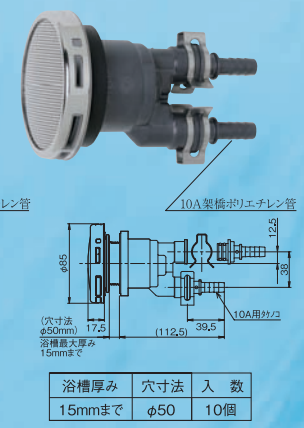

品番	KX42T
品名	クイック15Aタケノコ式 (S)

品番	KX42J13
品名	クイック13Aタケノコ式 (S)

品番	KX42J12
品名	クイック12Aタケノコ式 (S)

品番	KX42J10
品名	クイック10Aタケノコ式 (S)

品番	KX-LB30J / KX-LC45J
品名	厚板浴槽用オネジセット (樹脂ポディー用)

品番	KX-D
品名	KX Design フィルター
●ラクアダKXシリーズとフィルターを共有できます。	