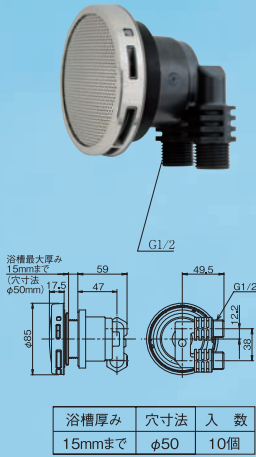

# ラクアダ KX SERIES DESIGN

Simple is Good Design

品番	KX41
品名	オスネジ式 (L)

品番	KX41T
品名	クイック15Aタケノコ式 (L)

品番	KX41J13
品名	クイック13Aタケノコ式 (L)

品番	KX41J12
品名	クイック12Aタケノコ式 (L)

品番	KX41J10
品名	クイック10Aタケノコ式 (L)

品番	KX42
品名	オスネジ式 (S)