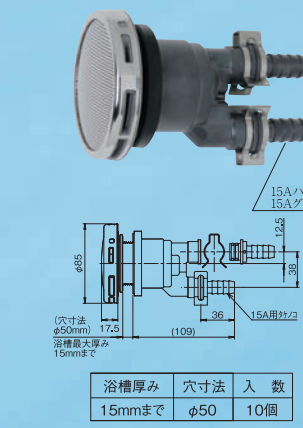

ラクアダ KX SERIES DESIGN

Simple is Good Design

品番	KX41
品名	オスネジ式 (L)

品番	KX41T
品名	クイック15Aタケノコ式 (L)

品番	KX41J13
品名	クイック13Aタケノコ式 (L)

品番	KX41J12
品名	クイック12Aタケノコ式 (L)

品番	KX41J10
品名	クイック10Aタケノコ式 (L)

品番	KX42
品名	オスネジ式 (S)

品番	KX42T
品名	クイック15Aタケノコ式 (S)

品番	KX42J13
品名	クイック13Aタケノコ式 (S)

品番	KX42J12
品名	クイック12Aタケノコ式 (S)

品番	KX42J10
品名	クイック10Aタケノコ式 (S)

品番	KX-LB30J / KX-LC45J
品名	厚板浴槽用オネジセット (樹脂ポディー用)

品番	KX-D
品名	KX Design フィルター
●ラクアダKXシリーズとフィルターを共有できます。	

品 番	浴槽厚み	入 数
KX-LB30J	15~30mm	2個
KX-LC45J	30~45mm	

入 数
10個