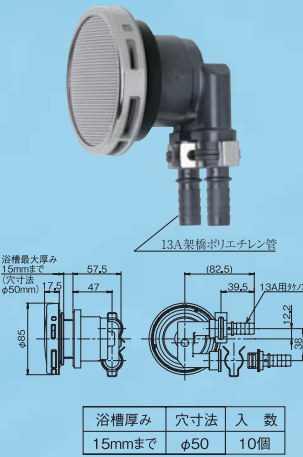

ラクアダ KX SERIES DESIGN

Simple is Good Design

品番	KX41
品名	オスネジ式 (L)

品番	KX41T
品名	クイック15Aタケノコ式 (L)

品番	KX41J13
品名	クイック13Aタケノコ式 (L)

品番	KX41J12
品名	クイック12Aタケノコ式 (L)

品番	KX41J10
品名	クイック10Aタケノコ式 (L)

品番	KX42
品名	オスネジ式 (S)

品番	KX42T
品名	クイック15Aタケノコ式 (S)

品番	KX42J13
品名	クイック13Aタケノコ式 (S)

品番	KX42J12
品名	クイック12Aタケノコ式 (S)

品番	KX42J10
品名	クイック10Aタケノコ式 (S)