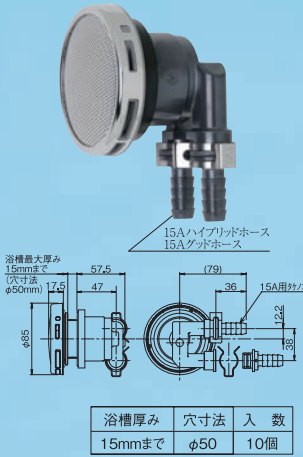

ラクアダ KX SERIES DESIGN

Simple is Good Design

品番	KX41
品名	オスネジ式 (L)

品番	KX41T
品名	クイック15Aタケノコ式 (L)

品番	KX41J13
品名	クイック13Aタケノコ式 (L)

品番	KX41J12
品名	クイック12Aタケノコ式 (L)

品番	KX41J10
品名	クイック10Aタケノコ式 (L)

品番	KX42
品名	オスネジ式 (S)

品番	KX42T
品名	クイック15Aタケノコ式 (S)

品番	KX42J13
品名	クイック13Aタケノコ式 (S)

品番	KX42J12
品名	クイック12Aタケノコ式 (S)

品番	KX42J10
品名	クイック10Aタケノコ式 (S)