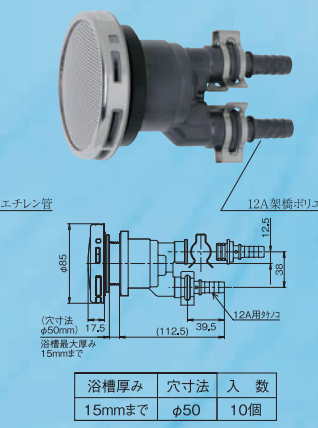

品番	KX42T
品名	クイック15Aタケノコ式 (S)

品番	KX42J13
品名	クイック13Aタケノコ式 (S)

品番	KX42J12
品名	クイック12Aタケノコ式 (S)

品番	KX42J10
品名	クイック10Aタケノコ式 (S)

品番	KX-LB30J / KX-LC45J
品名	厚板浴槽用オネジセット (樹脂ポディー用)

品番	KX-D
品名	KX Design フィルター
●ラクアダKXシリーズとフィルターを共有できます。	