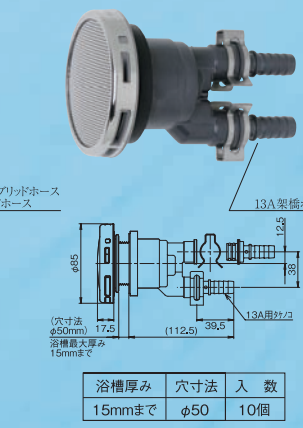

品番	KX42T
品名	クイック15Aタケノコ式 (S)

品番	KX42J13
品名	クイック13Aタケノコ式 (S)

品番	KX42J12
品名	クイック12Aタケノコ式 (S)

品番	KX42J10
品名	クイック10Aタケノコ式 (S)

品番	KX-LB30J / KX-LC45J
品名	厚板浴槽用オネジセット (樹脂ポディー用)

品番	KX-D
品名	KX Design フィルター
●ラクアダKXシリーズとフィルターを共有できます。	