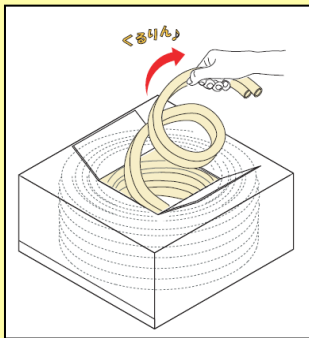

## くるりんパッケージ

～大好評のスマートホースΦ23が便利なパックになって新登場～

ここがポイント

①これひとつで追焚に必要な部材が全て揃う、便利なまるごとパックです！

②必要な分だけ取り出せる「引き出し機能付きケース」を採用することで、簡単ラクラク施工が可能♪

③PVCホースと樹脂タケノコ継手を組み合わせることで低価格を実現！