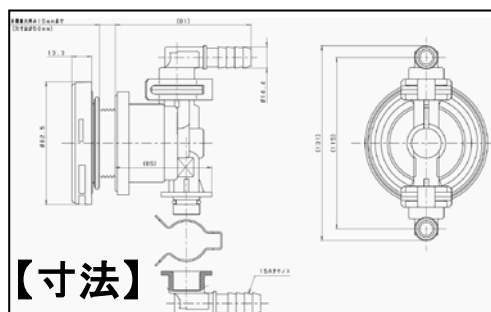

L・S兼用アダプター

NEW

可動式
(特許出願済)

KX60J10

無極性循環アダプター-10Aタケノコ L・S兼用

1. 現場で配管を自由に調整可能。
2. L型、S型の在庫を一本化！
3. 10A架橋ポリエチレン管・高耐熱ポリエチレン管、15Aホース専用です。

KX60T

無極性循環アダプター-15Aタケノコ L・S兼用