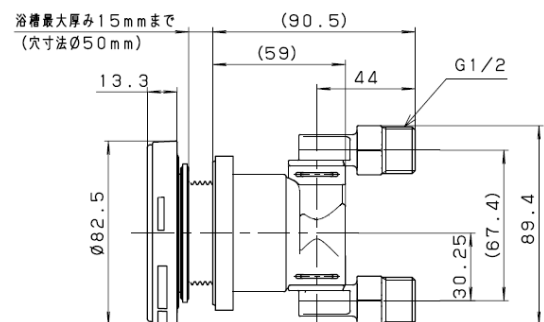

LS 兼用アダプター

コンパクトになりました

Φ100の壁穴にもスッポリ入る

1/2ネジ,10A, 15A,φ16用ラインアップも充実

KX60J10
10AタケノコLS兼用

KX60T
15AタケノコLS兼用

KX60P
ネジ式LS兼用

KX60T16
Φ16スマートホースLS兼用