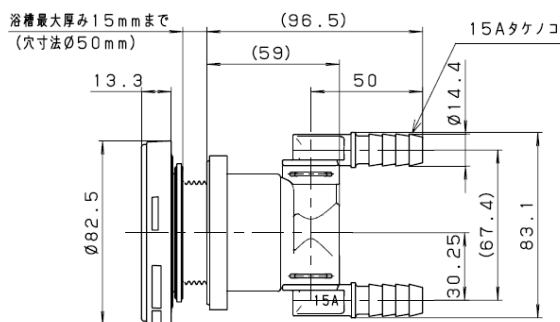

LS 兼用アダプター

コンパクトになりました

Φ100の壁穴にもスッポリ入る

1/2ネジ,10A, 15A,φ16用ラインアップも充実

KX60J10
10AタケノコLS兼用

KX60T
15AタケノコLS兼用

KX60P
ネジ式LS兼用

KX60T16
Φ16スマートホースLS兼用

在庫を一本化できます。

現場でLS迷わず施工できます。

継手が回転するので、施工がラクです。

受注の際、LS形状確認をする手間が省けます。

継手が回転するので、継手部への応力負担が軽減します。