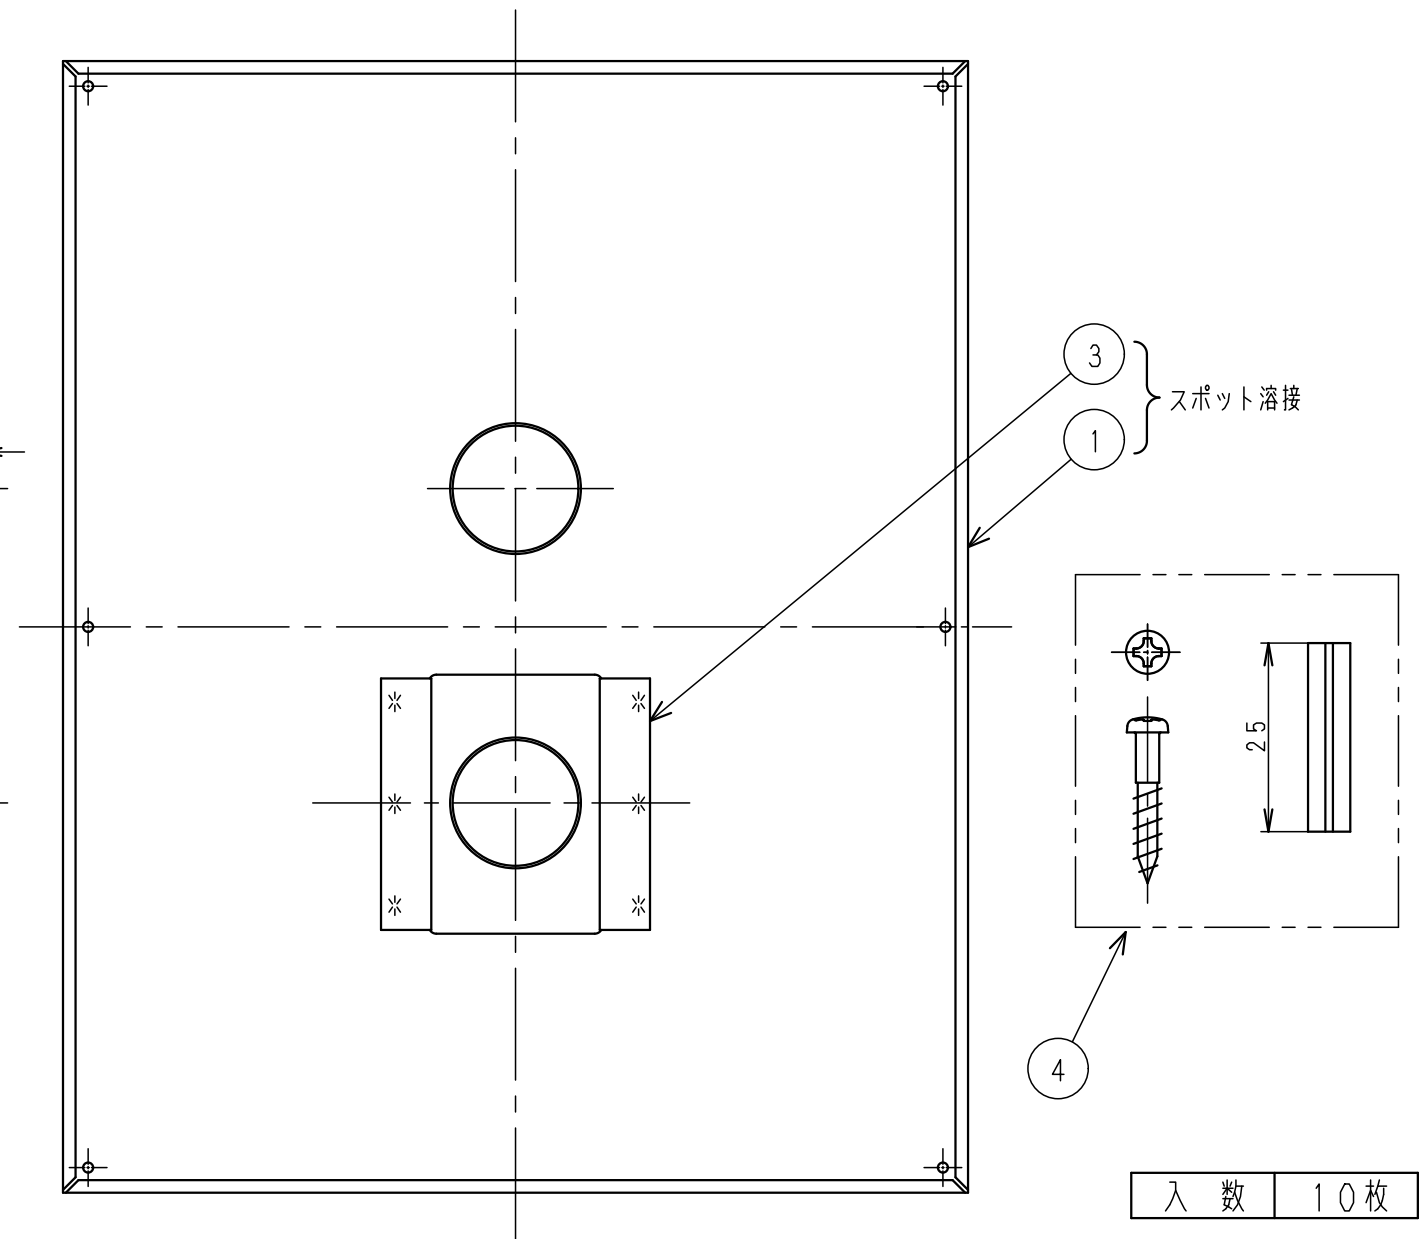

断面A-A

入数 10枚

4	カールプラグ	樹脂	6	
	丸木ねじ (3.5×20)	SWCH	6	
3	スライドガイド	SUS430	2	
2	スライド板小スライド	SUS430	1	
1	外釜スライド板 (360×450)	SUS430	1	
NO.	部品名	材質・寸法	個数	備考
品番				
H63-3				
品名				尺度
外釜スライド板				Free
作成日	2013.07.01	仕様図		