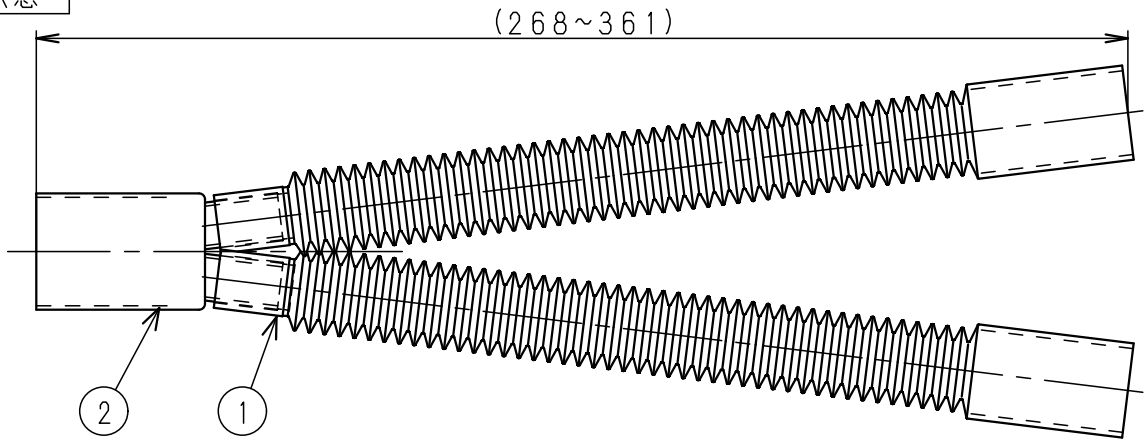

組立状態

入数 20組

2	10Aシーリングキャップ	PE	1	
1	10Aジョイントカバー	TPE	2	
NO.	部品名	材質・寸法	個数	備考
品番	JHE10			
品名	10Aジョイントカバーセット (信号線用穴付)			尺度 Free
作成日	2013.07.01	仕様 図		

A4 三角法 単位: mm