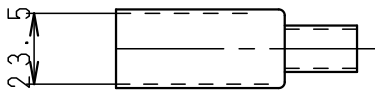

組立状態

入数 20組

2	10Aシーリングキャップ	PE	1	
1	10Aジョイントカバー	TPE	2	
NO.	部品名	材質・寸法	個数	備考
品番	JHE10			
品名	10Aジョイントカバーセット (信号線用穴付)			尺度 Free
作成日	2013.07.01	仕様 図		

A4 三角法 単位: mm