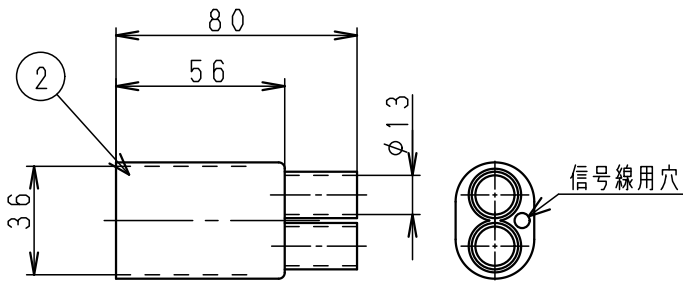

組立状態

入数 20組

2	10Aシーリングキャップ	PE	1	
1	10Aジョイントカバー	TPE	2	
NO.	部品名	材質・寸法	個数	備考
品番	JHE10			
品名	10Aジョイントカバーセット (信号線用穴付)			尺度 Free
作成日	2013.07.01	仕様 図		

A4 三角法 単位: mm