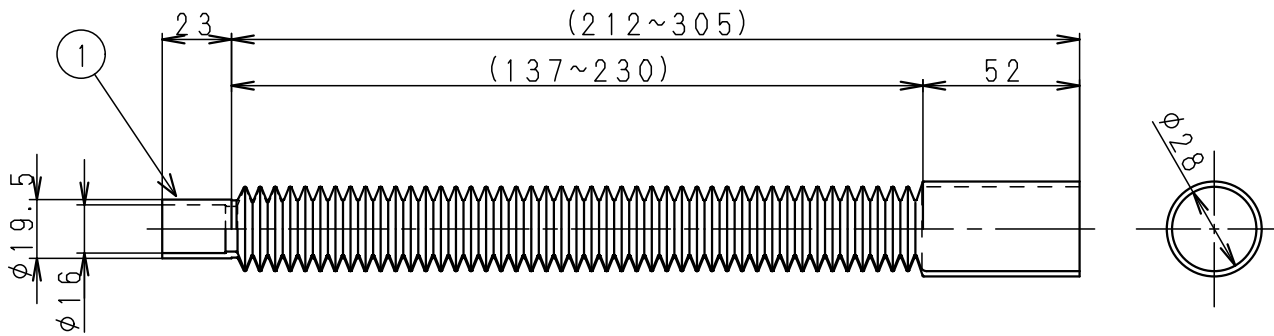

組立状態

入数 20組

2	10Aシーリングキャップ	PE	1	
1	10Aジョイントカバー	TPE	2	
NO.	部品名	材質・寸法	個数	備考
品番	JHE10			
品名	10Aジョイントカバーセット (信号線用穴付)			尺度 Free
作成日	2013.07.01	仕様 図		

A4 三角法 単位: mm