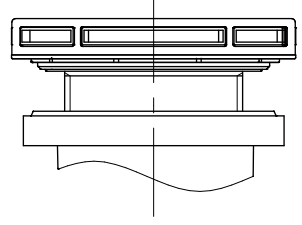

浴槽最大厚み15mmまで
(穴寸法 ϕ 50mm)

(94)

10.6

13A用

矢視 →

ϕ 75

31

1

2

8

矢視図

3

左ネジM5

左ネジ

4

入数 10個

8	ワンロックシール	PET	2	
7	施工手順書	上質紙	1	
6	LXお掃除シール	ユポ80/PP20#	1	
5	取付説明書	上質紙	1	
4	KX締付工具	PP	1	
3	KXフック棒	SWRM	1	
2	KXピンセット	PP	1	
1	アダプター本体	—	1	
NO.	部 品 名	材 質 ・ 寸 法	個 数	備 考

品番
LX14W

品名
無極性循環アダプター/13Aワンロック式S

尺度 Free

作成日 2017.12.25 仕様 図

株式会社 ハタノ製作所

単位：mm
A4 三角法