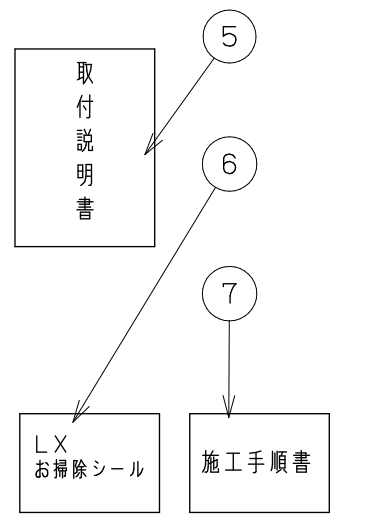

2

8

矢視図

3

左ネジM5

左ネジ

4

入数 10個

8	ワンロックシール	PET	2	
7	施工手順書	上質紙	1	
6	LXお掃除シール	ユポ80/PP20#	1	
5	取付説明書	上質紙	1	
4	KX締付工具	PP	1	
3	KXフック棒	SWRM	1	
2	KXピンセット	PP	1	
1	アダプター本体	—	1	
NO.	部 品 名	材 質 ・ 寸 法	個 数	備 考

品番
LX14W

品名
無極性循環アダプター/13Aワンロック式S

尺度 Free

作成日 2017.12.25 仕様 図

株式会社 ハタノ製作所

単位：mm
A4 三角法