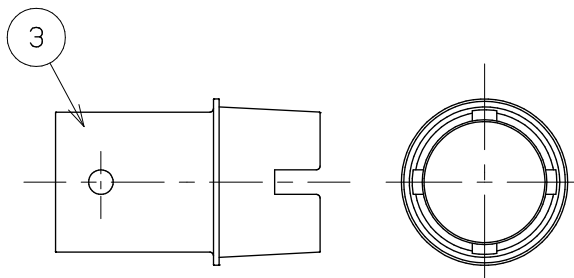

浴槽最大厚み15mmまで  
(穴寸法φ50mm)

矢視図

入数	10個
----	-----

5	LXお掃除シール	ユポ80+PP20#	1	
4	取付説明書	上質紙	1	
3	KX締付工具	PP	1	
2	フック棒(樹脂)	PC	1	
1	アダプター本体		1	
NO.	部品名	材質・寸法	個数	備考

品番

LX41P

品名

無極性循環アダプター/クイックオスネジ式L

尺度

Free

作成日 2017.11.15

仕様 図