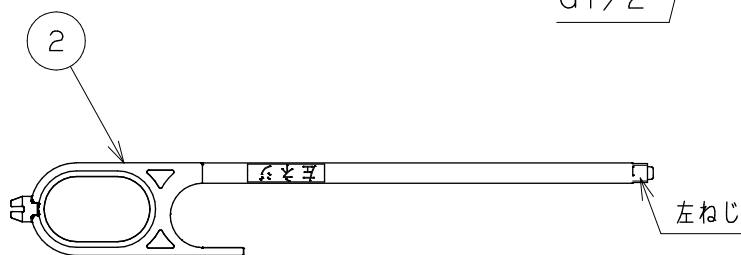

浴槽最大厚み15mmまで  
(穴寸法φ50mm)

矢視図

入数	10個
----	-----

5	LXお掃除シール	ユポ80+PP20#	1	
4	取付説明書	上質紙	1	
3	KX締付工具	PP	1	
2	フック棒(樹脂)	PC	1	
1	アダプター本体		1	
NO.	部品名	材質・寸法	個数	備考

品番

LX41P

品名

無極性循環アダプター/クイックオスネジ式L

尺度

Free

作成日 2017.11.15

仕様 図