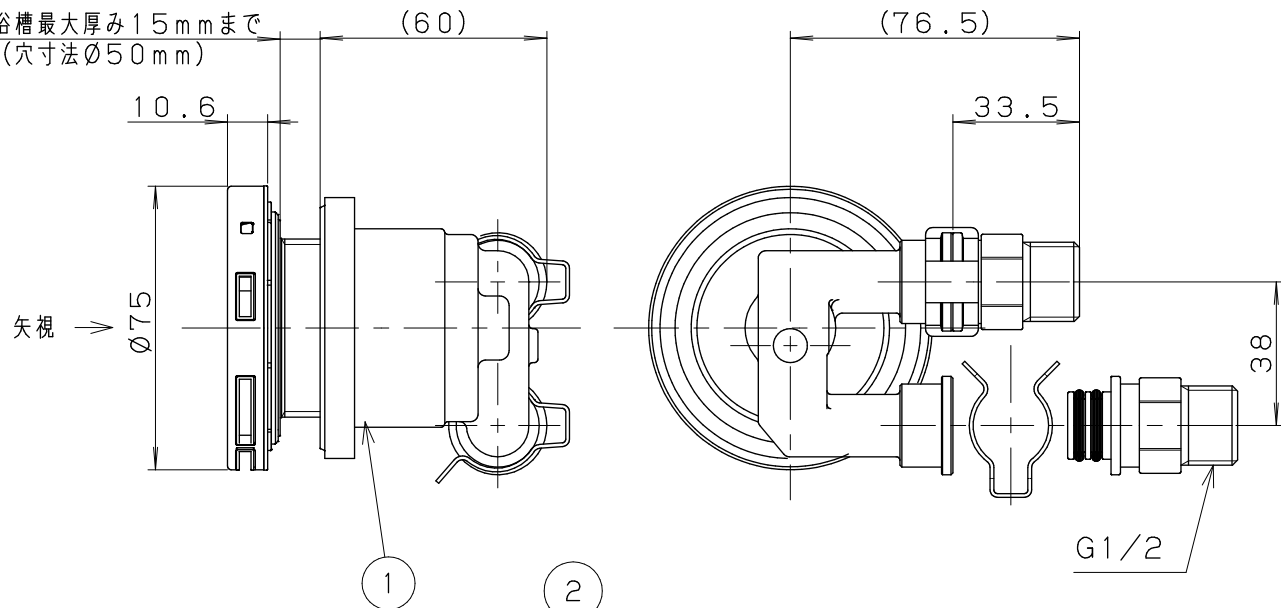

浴槽最大厚み15mmまで  
(穴寸法φ50mm)

矢視図

入数	10個
----	-----

5	LXお掃除シール	ユポ80+PP20#	1	
4	取付説明書	上質紙	1	
3	KX締付工具	PP	1	
2	フック棒(樹脂)	PC	1	
1	アダプター本体		1	
NO.	部品名	材質・寸法	個数	備考

品番

LX41P

品名

無極性循環アダプター/クイックオスネジ式L

尺度

Free

作成日 2017.11.15

仕様 図