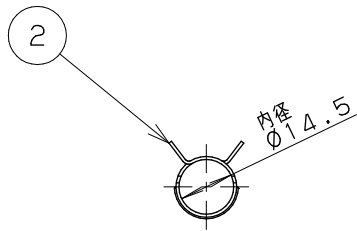

浴槽最大厚み15mmまで  
(穴寸法 $\phi$ 32mm)

入数 10個

6	フィルターお掃除シール	ユポ80/PP	1	
5	取付説明書	上質紙	1	
4	LXmini 締付工具	PP	1	
3	フック棒 (樹脂)	PC	1	
2	ピンバンド145	S60C	2	
1	アダプター本体	—	1	
NO.	部 品 名	材 質 ・ 寸 法	個 数	備 考

品番

LX80T16

品名

スマートホース10A用タケノコ式L・S兼用 (LXmini)

尺度

Free

作成日 2019.10.04

仕 様 図