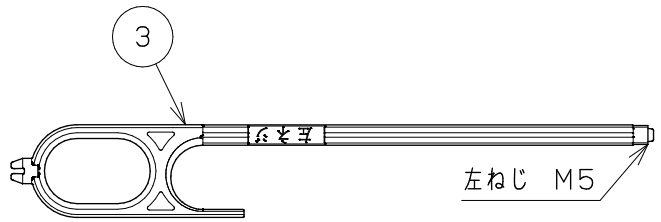

浴槽最大厚み15mmまで  
(穴寸法 $\phi$ 32mm)

入数 10個

6	フィルターお掃除シール	ユポ80/PP	1	
5	取付説明書	上質紙	1	
4	LXmini 締付工具	PP	1	
3	フック棒 (樹脂)	PC	1	
2	ピンバンド145	S60C	2	
1	アダプター本体	—	1	
NO.	部 品 名	材 質 ・ 寸 法	個 数	備 考

品番

LX80T16

品名

スマートホース10A用タケノコ式L・S兼用 (LXmini)

尺度

Free

作成日 2019.10.04

仕 様 図