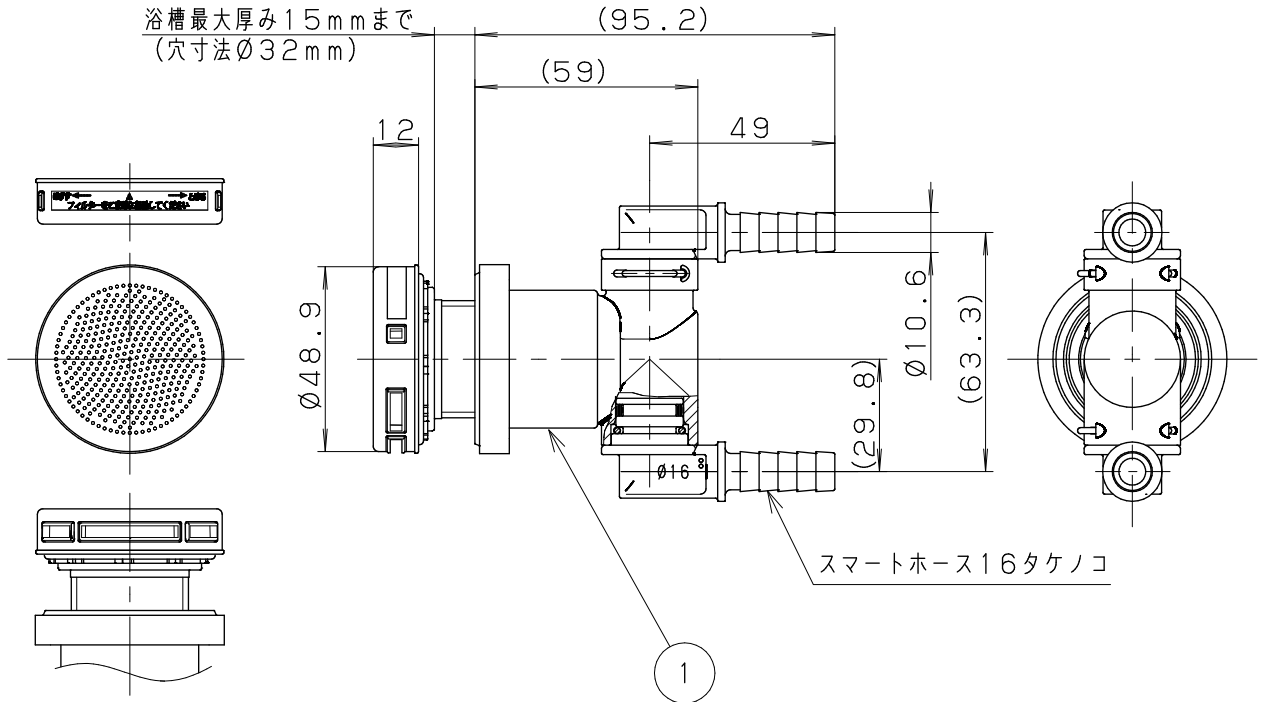

浴槽最大厚み15mmまで  
(穴寸法 $\phi$ 32mm)

入数 10個

6	フィルターお掃除シール	ユポ80/PP	1	
5	取付説明書	上質紙	1	
4	LXmini 締付工具	PP	1	
3	フック棒 (樹脂)	PC	1	
2	ピンバンド145	S60C	2	
1	アダプター本体	—	1	
NO.	部 品 名	材 質 ・ 寸 法	個 数	備 考

品番

LX80T16

品名

スマートホース10A用タケノコ式L・S兼用 (LXmini)

尺度

Free

作成日 2019.10.04

仕 様 図