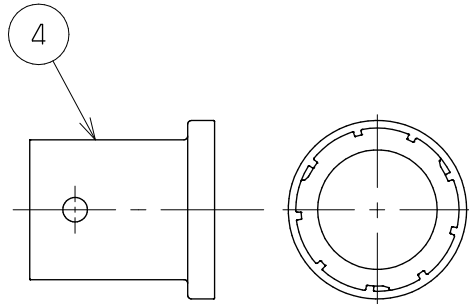

浴槽最大厚み15mmまで  
(穴寸法 $\phi$ 32mm)

入数 10個

6	フィルターお掃除シール	ユポ80/PP	1	
5	取付説明書	上質紙	1	
4	LXmini 締付工具	PP	1	
3	フック棒 (樹脂)	PC	1	
2	ピンバンド145	S60C	2	
1	アダプター本体	—	1	
NO.	部 品 名	材 質 ・ 寸 法	個 数	備 考

品番

LX80T16

品名

スマートホース10A用タケノコ式L・S兼用 (LXmini)

尺度

Free

作成日 2019.10.04

仕 様 図