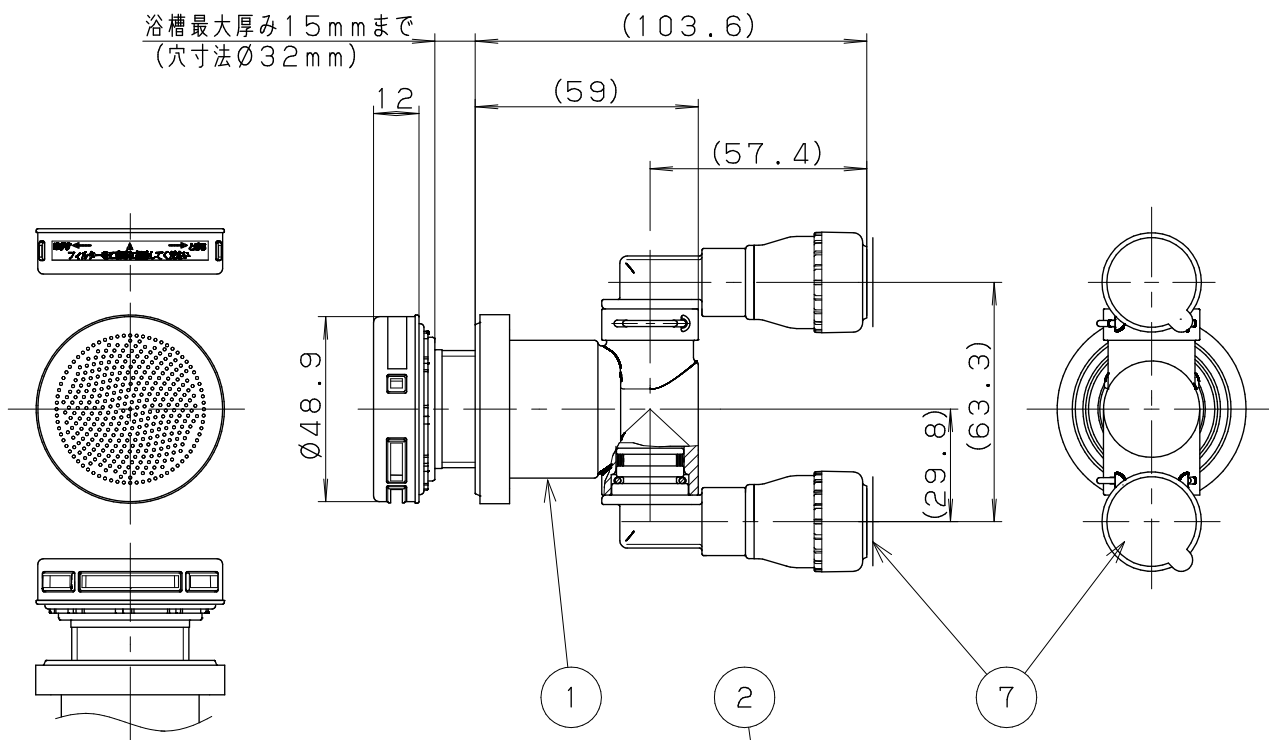

浴槽最大厚み15mmまで
(穴寸法 ϕ 32mm)

7	ワンロックシール	PET	2	
6	施工手順書	上質紙	1	
5	フィルターお掃除シール	ユポ80/PP	1	
4	取付説明書	上質紙	1	
3	LXmini縮付工具	PP	1	
2	フック棒(樹脂)	PC	1	
1	アダプター本体	—	1	
NO.	部品名	材質・寸法	個数	備考

品番

LX80W10

品名

10Aワンロック式L・S兼用(LXmini)

尺度

Free

入数 10個

作成日 2019.10.04

仕様