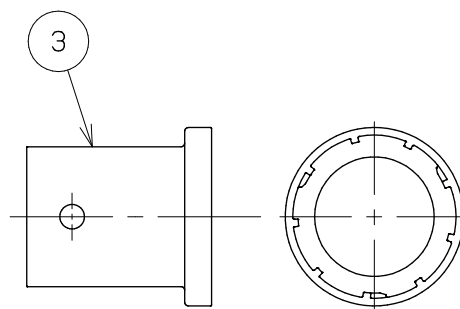

浴槽最大厚み15mmまで
(穴寸法 ϕ 32mm)

7	ワンロックシール	PET	2	
6	施工手順書	上質紙	1	
5	フィルターお掃除シール	ユポ80/PP	1	
4	取付説明書	上質紙	1	
3	LXmini縮付工具	PP	1	
2	フック棒(樹脂)	PC	1	
1	アダプター本体	—	1	
NO.	部品名	材質・寸法	個数	備考

品番

LX80W10

品名

10Aワンロック式L・S兼用(LXmini)

尺度

Free

入数 10個

作成日 2019.10.04

仕様