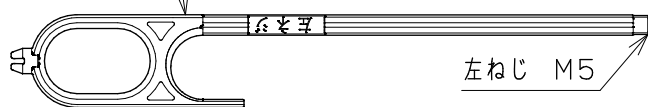

浴槽最大厚み15mmまで
(穴寸法 ϕ 32mm)

7	ワンロックシール	PET	2	
6	施工手順書	上質紙	1	
5	フィルターお掃除シール	ユポ80/PP	1	
4	取付説明書	上質紙	1	
3	LXmini縮付工具	PP	1	
2	フック棒(樹脂)	PC	1	
1	アダプター本体	—	1	
NO.	部品名	材質・寸法	個数	備考

品番

LX80W10

品名

10Aワンロック式L・S兼用(LXmini)

尺度

Free

入数 10個

作成日 2019.10.04

仕様