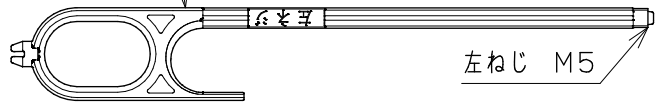

浴槽最大厚み15mmまで  
(穴寸法 $\phi$ 32mm)

7	ワンロックシール	PET	2	
6	施工手順書	上質紙	1	
5	フィルターお掃除シール	ユポ80/PP	1	
4	取付説明書	上質紙	1	
3	LXmini縮付工具	PP	1	
2	フック棒(樹脂)	PC	1	
1	アダプター本体	—	1	
NO.	部 品 名	材 質 ・ 寸 法	個 数	備 考

品番

LX80W13

品名

13Aワンロック式L・S兼用(LXmini)