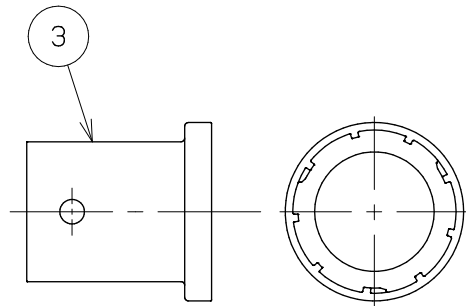

浴槽最大厚み15mmまで  
(穴寸法 $\phi$ 32mm)

7	ワンロックシール	PET	2	
6	施工手順書	上質紙	1	
5	フィルターお掃除シール	ユポ80/PP	1	
4	取付説明書	上質紙	1	
3	LXmini縮付工具	PP	1	
2	フック棒(樹脂)	PC	1	
1	アダプター本体	—	1	
NO.	部 品 名	材 質 ・ 寸 法	個 数	備 考

品番

LX80W13

品名

13Aワンロック式L・S兼用(LXmini)