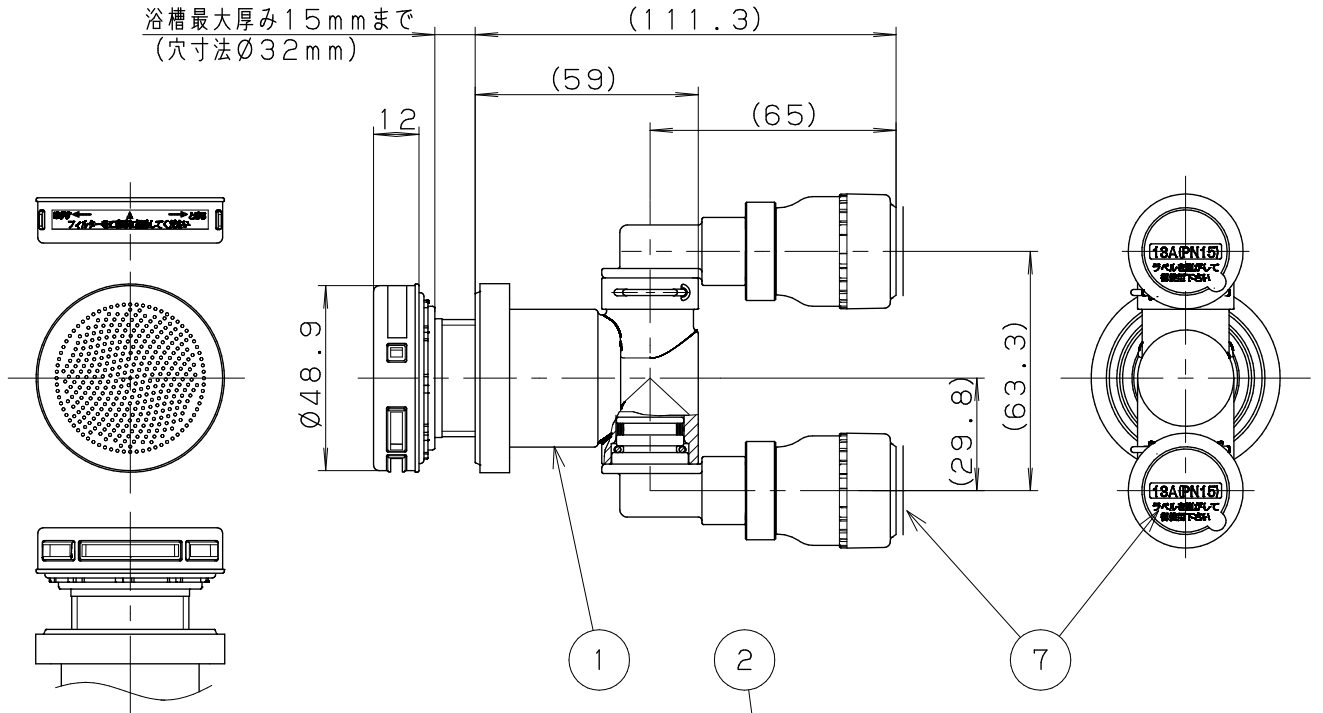

浴槽最大厚み15mmまで  
(穴寸法 $\phi$ 32mm)

7	ワンロックシール	PET	2	
6	施工手順書	上質紙	1	
5	フィルターお掃除シール	ユポ80/PP	1	
4	取付説明書	上質紙	1	
3	LXmini縮付工具	PP	1	
2	フック棒(樹脂)	PC	1	
1	アダプター本体	—	1	
NO.	部 品 名	材 質 ・ 寸 法	個 数	備 考

品番

LX80W13

品名

13Aワンロック式L・S兼用(LXmini)

尺度

Free

入 数 10個

作成日 2019.10.04

仕 様 ☒

株式会社 ハタノ製作所