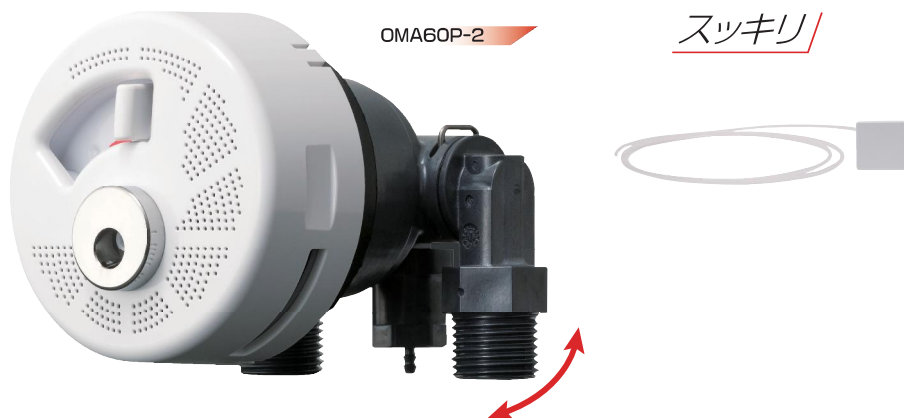

## マイクロバブルとは？

水中に発生する微細な気泡のことで、直径が1μm~100μmのものをマイクロバブルと呼びます。(※)  
※1μm: 0,001mm

### 裏マイクロバブルアダプター

OMA60P-2

スッキリ

・室内ホースをなくし、吸気ホースが露出しない設計で、浴槽内もスッキリ!

### おてがるマイクロバブルアダプター

OMA60P

かんたん工事

吸気ユニット (吸気チューブ付)

・新築、リフォーム、在来工法の浴室問わず、全ての浴槽に対応できます。  
・お手軽にご自宅でマイクロバブルを体験することが可能です。

## Point 1

やさしい  
肌触り

微細な泡(約0.02mm)がお肌に附着し、やさしくからだ全体をつつみこみます。手で触るとすべすべして、うれしい感があります♪

・溶存酸素量が増えることで、水質改善の効果があるとされています。  
・マイクロバブルには、油脂成分を吸着する性質があります。

マイクロバブル発生状況はQRコードをチェック!!