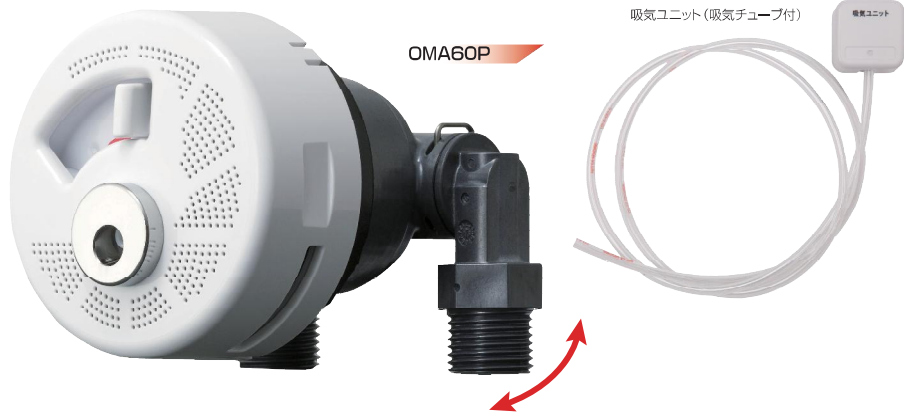

## マイクロバブルとは？

水中に発生する微細な気泡のことで、直径が1μm~100μmのものをマイクロバブルと呼びます。(※)  
※1μm: 0,001mm

### 裏マイクロバブルアダプター

OMA60P-2

スッキリ

・室内ホースをなくし、吸気ホースが露出しない設計で、浴槽内もスッキリ!

### おてがるマイクロバブルアダプター

OMA60P

かんたん工事

吸気ユニット (吸気チューブ付)

・新築、リフォーム、在来工法の浴室問わず、全ての浴槽に対応できます。  
・お手軽にご自宅でマイクロバブルを体験することが可能です。

## Point 1

やさしい  
肌触り

微細な泡(約0.02mm)がお肌に附着し、やさしくからだ全体をつつみこみます。手で触るとすべすべして、うれしい感があります♪

・溶存酸素量が増えることで、水質改善の効果があるとされています。  
・マイクロバブルには、油脂成分を吸着する性質があります。

マイクロバブル発生状況はQRコードをチェック!!