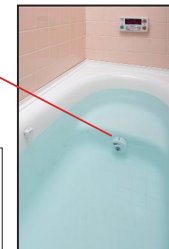

## Point 2

あったかい

マイクロバブルが毛細血管を刺激し、身体の芯まであたためます。冬場も快適です♪

| 経過時間      | 入浴直後  | 入浴10分後 | 入浴20分後 | 入浴30分後 | 入浴40分後 |
|-----------|-------|--------|--------|--------|--------|
| マイクロバブルあり |       |        |        |        |        |
| 体表温度(℃)   | 32.4  | 34.27  | 34.28  | 34.3   | 34.3   |
| マイクロバブル無し |       |        |        |        |        |
| 体表温度(℃)   | 33.28 | 34.05  | 33.45  | 33.55  | 33.51  |

## Point 3

かんたん  
工事

追焚機能がついているお風呂であれば、全ての機器に取り付け可能です♪(ガス、電気、石油等)

・通常のアダプターと同等の工事で、気軽に家庭でマイクロバブルを味わえます!  
・新設、既設問わず、いつもの追焚に付加価値を与えます!

施工動画