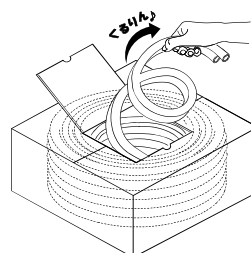

スマートホースPlus

風呂追焚用ホース

お客様の要望にお応えして
スマートホース「Plus」遂に登場!!

NEW

食品衛生法適合が
プラス!!

品番	品名
SHP1520	スマートホースPlus15A

スマートホースPlusの特長

- ・ ご好評いただいているスマートホースがお求めやすい価格で新登場!
- ・ 食品衛生法に適合しているので、安心・安全な追焚用ホースです。
- ・ 呼び径15Aなので従来の15A関連継手がそのまま使用できます。
- ・ ホース本体の印字ピッチが約500mmなので、カット時の目安となっており、とても便利です。
- ・ 梱包ケースには大好評のくるりんパッケージを採用。ケースに保管したままで簡単にホースを引き出せます。

※耐熱温度は65℃です。高温差し湯配管へは使用できません。