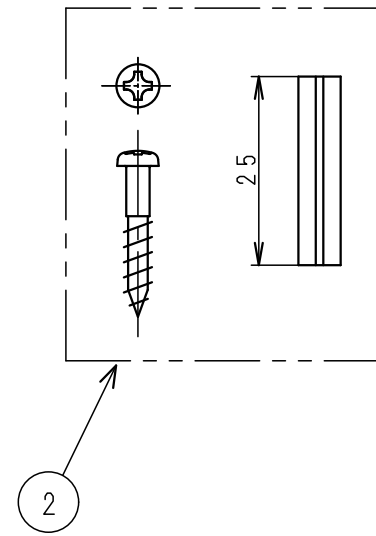

断面A-A

入数 20枚

2	カールプラグ	樹脂	6	
	丸木ねじ(3.5×20)	SWCH	6	
1	化粧板(220×380)	SUS430	1	
NO.	部 品 名	材 質 ・ 寸 法	個 数	備 考
品番	H63-2			
品名	化粧板 220×380			尺 度 Free
作成日	2013.07.01	仕 様 図		