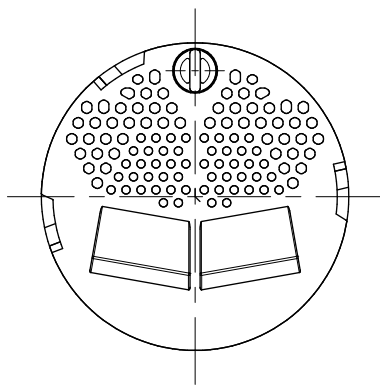

浴槽厚み30mm~45mm対応品

7

工事説明書

入数 2個

7	工事説明書	上質紙	1	
6	OリングP12.5	EPDM	1	
5	LXminiジョイントパイプ45	C3604	1	
4	LXminiパッキン	EPDM	1	
3	LXminiオネジ58	PPS	1	
2	LXmini固定ピン	PPS	1	
1	LXminiフィルターガイドB組品	———	1	
NO.	部 品 名	材 質 ・ 寸 法	個 数	備 考

品番

LX-LC45M

品名

厚板浴槽用オネジセット (LXmini用)

尺度

Free

作成日

2019.10.04