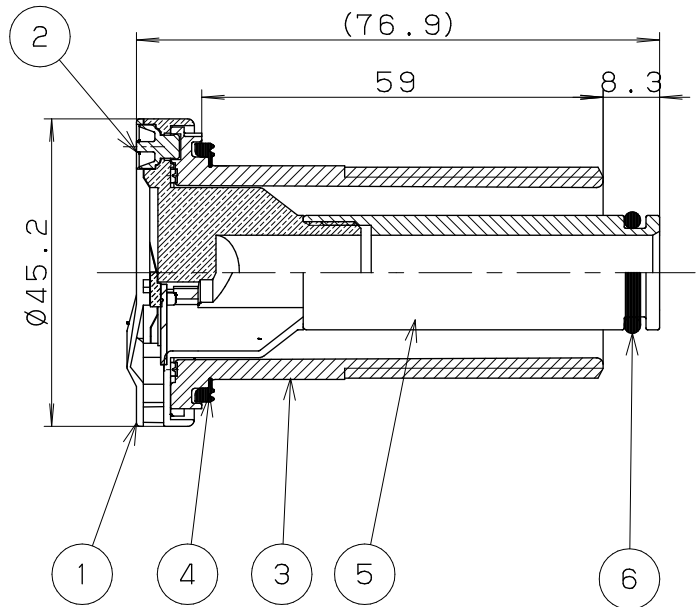

浴槽厚み30mm~45mm対応品

7

工事説明書

入数 2個

7	工事説明書	上質紙	1	
6	OリングP12.5	EPDM	1	
5	LXminiジョイントパイプ45	C3604	1	
4	LXminiパッキン	EPDM	1	
3	LXminiオネジ58	PPS	1	
2	LXmini固定ピン	PPS	1	
1	LXminiフィルターガイドB組品	———	1	
NO.	部 品 名	材 質 ・ 寸 法	個 数	備 考

品番

LX-LC45M

品名

厚板浴槽用オネジセット (LXmini用)

尺度

Free

作成日

2019.10.04