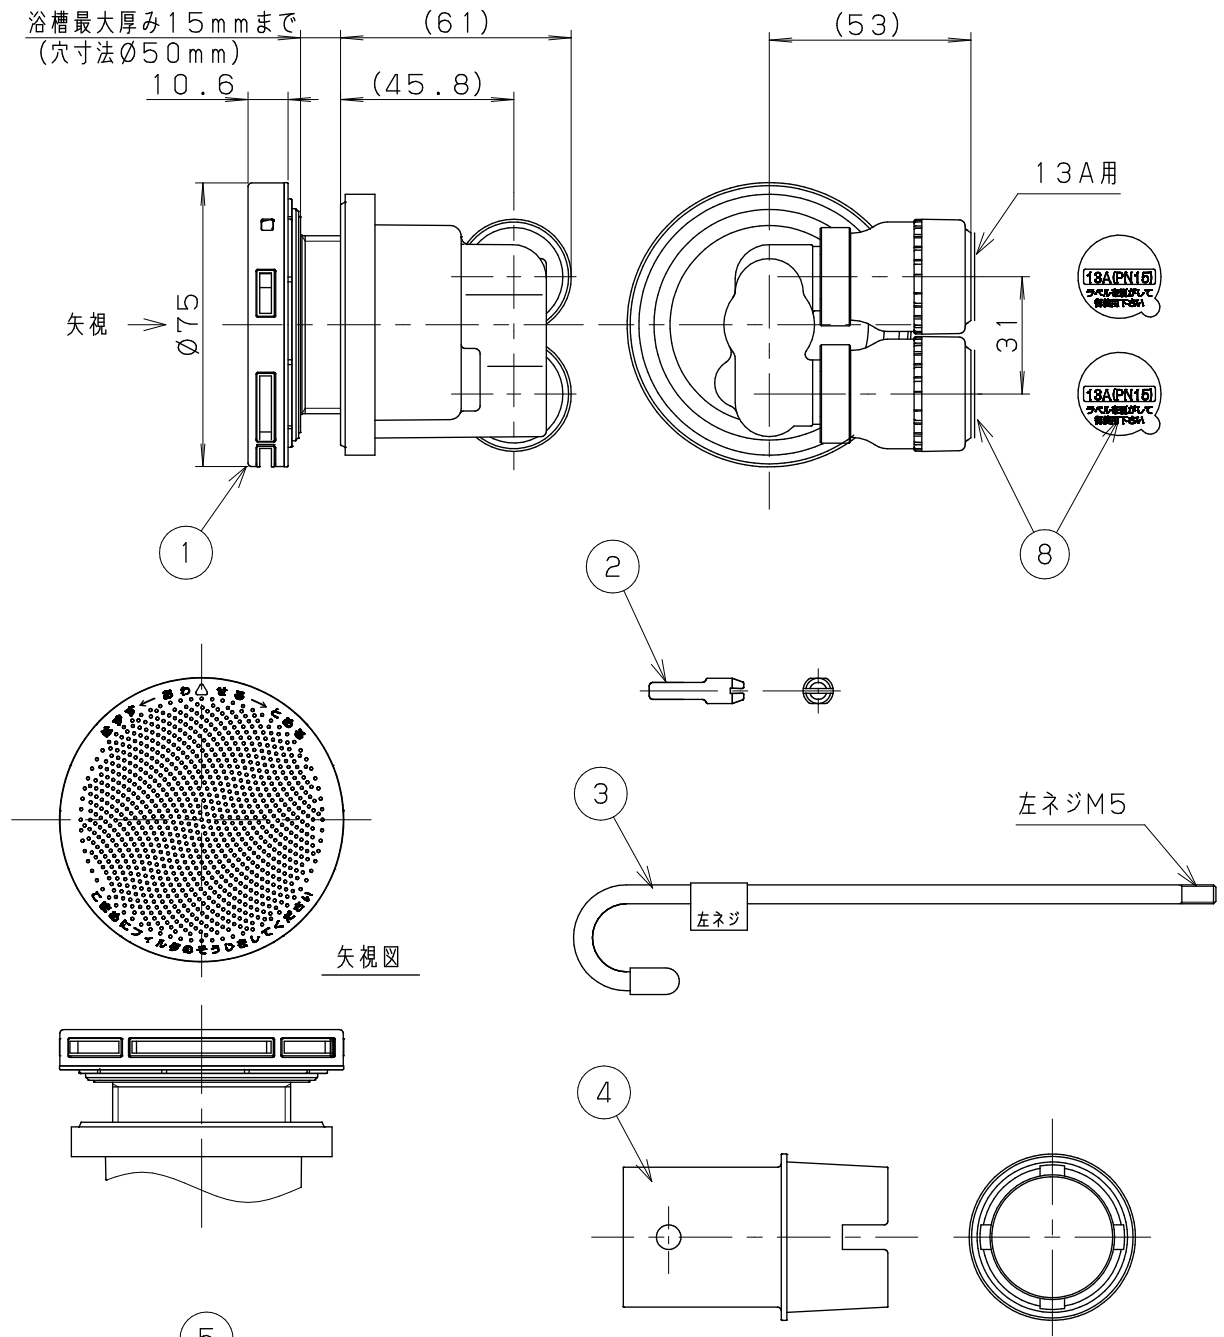

浴槽最大厚み15mmまで
(穴寸法 ϕ 50mm)

8	ワンロックシール	PET	2	
7	施工手順書	上質紙	1	
6	LXお掃除シール	ユポ80/PP20#	1	
5	取付説明書	上質紙	1	
4	KX締付工具	PP	1	
3	KXフック棒	SWRM	1	
2	KXピンセット	PP	1	
1	アダプター本体		1	
NO.	部 品 名	材 質 ・ 寸 法	個 数	備 考

品番 LX13W			
品名 無極性循環アダプター/13Aワンロック式L			尺度 Free
作成日	2017.12.25	仕 様	☒

A4 三角法 単位：mm