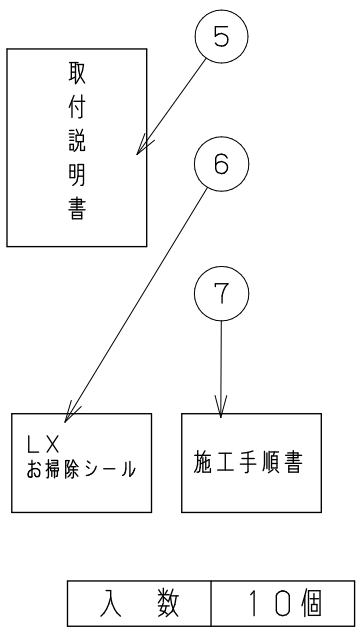

浴槽最大厚み15mmまで
(穴寸法 ϕ 50mm)

8	ワンロックシール	PET	2	
7	施工手順書	上質紙	1	
6	LXお掃除シール	ユポ80/PP20#	1	
5	取付説明書	上質紙	1	
4	KX締付工具	PP	1	
3	KXフック棒	SWRM	1	
2	KXピンセット	PP	1	
1	アダプター本体		1	
NO.	部 品 名	材 質 ・ 寸 法	個 数	備 考

品番 LX13W			
品名 無極性循環アダプター/13Aワンロック式L			尺度 Free
作成日	2017.12.25	仕 様	☒

A4 三角法 単位：mm