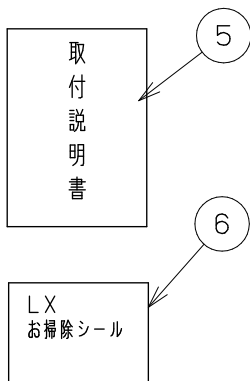

浴槽最大厚み15mmまで
(穴寸法 ϕ 50mm)

矢視図

入数 10個

6	LXお掃除シール	ユポ80+PP20#	1	
5	取付説明書	上質紙	1	
4	KX締付工具	PP	1	
3	フック棒(樹脂)	PC	1	
2	ピンバンド115	S60C	2	
1	アダプター本体		1	
NO.	部品名	材質・寸法	個数	備考

品番

LX41J10

品名

無極性循環アダプター/クイック10Aタケノコ式L

尺度

Free

作成日 2017.11.15

仕様図