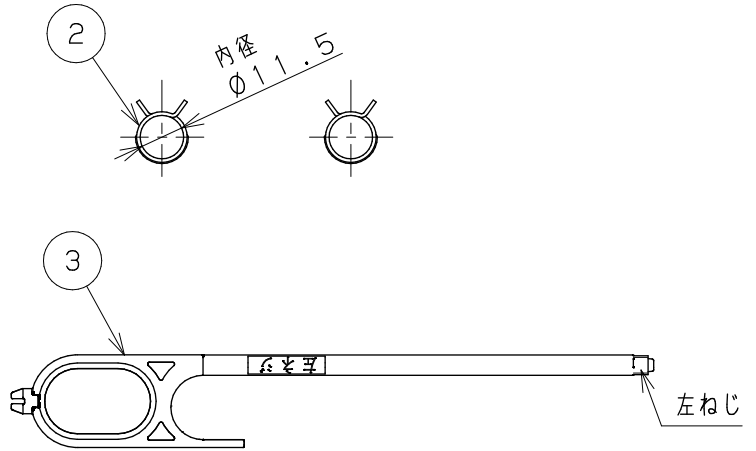

浴槽最大厚み15mmまで
(穴寸法 ϕ 50mm)

矢視図

入数 10個

6	LXお掃除シール	ユポ80+PP20#	1	
5	取付説明書	上質紙	1	
4	KX締付工具	PP	1	
3	フック棒(樹脂)	PC	1	
2	ピンバンド115	S60C	2	
1	アダプター本体		1	
NO.	部品名	材質・寸法	個数	備考

品番

LX41J10

品名

無極性循環アダプター/クイック10Aタケノコ式L

尺度

Free

作成日 2017.11.15

仕様図