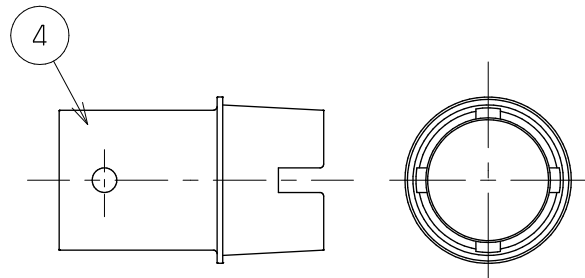

浴槽最大厚み15mmまで
(穴寸法 ϕ 50mm)

矢視図

入数 10個

6	LXお掃除シール	ユポ80+PP20#	1	
5	取付説明書	上質紙	1	
4	KX締付工具	PP	1	
3	フック棒(樹脂)	PC	1	
2	ピンバンド115	S60C	2	
1	アダプター本体		1	
NO.	部品名	材質・寸法	個数	備考

品番

LX41J10

品名

無極性循環アダプター/クイック10Aタケノコ式L

尺度

Free

作成日 2017.11.15

仕様図