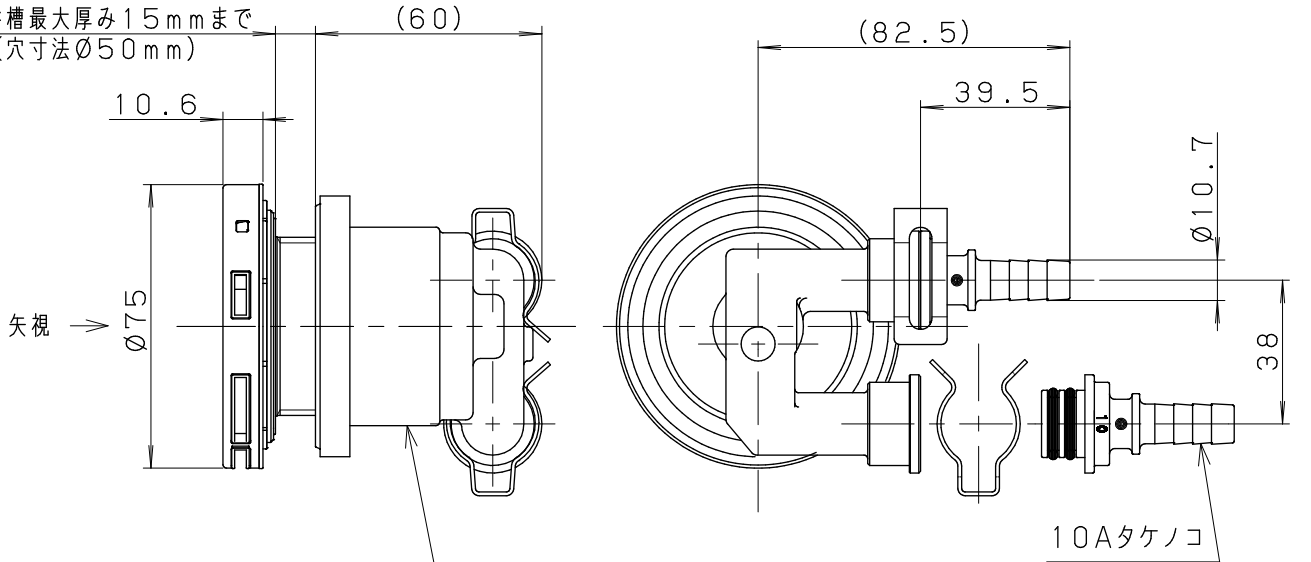

浴槽最大厚み15mmまで
(穴寸法 ϕ 50mm)

矢視図

入数 10個

6	LXお掃除シール	ユポ80+PP20#	1	
5	取付説明書	上質紙	1	
4	KX締付工具	PP	1	
3	フック棒(樹脂)	PC	1	
2	ピンバンド115	S60C	2	
1	アダプター本体		1	
NO.	部品名	材質・寸法	個数	備考

品番

LX41J10

品名

無極性循環アダプター/クイック10Aタケノコ式L

尺度

Free

作成日 2017.11.15

仕様図