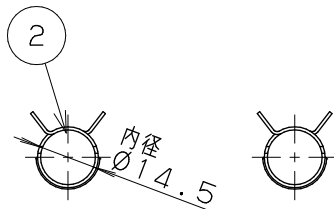

浴槽最大厚み15mmまで
(穴寸法 ϕ 50mm)

矢視図

LX
お掃除シール

入数 10個

6	LXお掃除シール	ユボ80+PP20#	1	
5	取付説明書	上質紙	1	
4	KX締付工具	PP	1	
3	フック棒(樹脂)	PC	1	
2	ピンバンド145	S60C	2	
1	アダプター本体		1	
NO.	部品名	材質・寸法	個数	備考

品番

LX41T16

品名

無極性循環アダプター/クイックスマートホース ϕ 16専用タケノコ式L

尺度

Free

作成日 2017.11.15

仕様 図