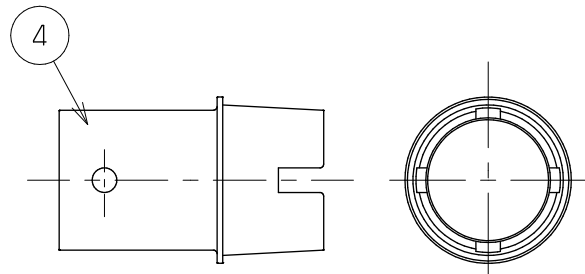

浴槽最大厚み15mmまで
(穴寸法 ϕ 50mm)

矢視図

LX
お掃除シール

入数 10個

6	LXお掃除シール	ユボ80+PP20#	1	
5	取付説明書	上質紙	1	
4	KX締付工具	PP	1	
3	フック棒(樹脂)	PC	1	
2	ピンバンド145	S60C	2	
1	アダプター本体		1	
NO.	部品名	材質・寸法	個数	備考

品番

LX41T16

品名

無極性循環アダプター/クイックスマートホース ϕ 16専用タケノコ式L

尺度

Free

作成日 2017.11.15

仕様 図