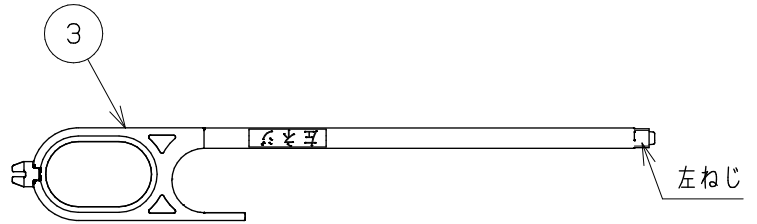

浴槽最大厚み15mmまで
(穴寸法 ϕ 50mm)

矢視図

LX
お掃除シール

入数 10個

6	LXお掃除シール	ユボ80+PP20#	1	
5	取付説明書	上質紙	1	
4	KX締付工具	PP	1	
3	フック棒(樹脂)	PC	1	
2	ピンバンド145	S60C	2	
1	アダプター本体		1	
NO.	部品名	材質・寸法	個数	備考

品番

LX41T16

品名

無極性循環アダプター/クイックスマートホース ϕ 16専用タケノコ式L

尺度

Free

作成日 2017.11.15

仕様 図