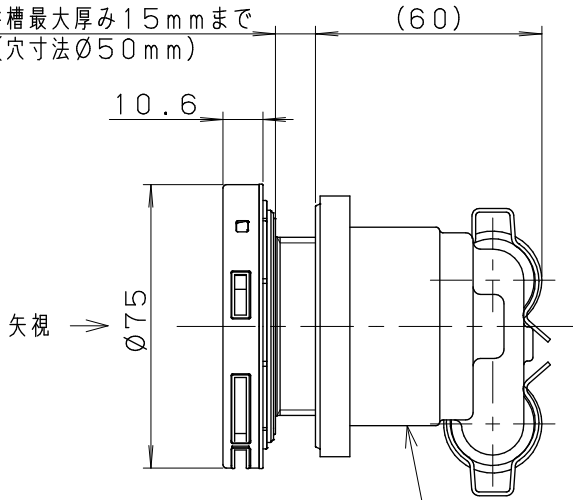

浴槽最大厚み15mmまで
(穴寸法 ϕ 50mm)

矢視図

LX
お掃除シール

入数 10個

6	LXお掃除シール	ユボ80+PP20#	1	
5	取付説明書	上質紙	1	
4	KX締付工具	PP	1	
3	フック棒(樹脂)	PC	1	
2	ピンバンド145	S60C	2	
1	アダプター本体		1	
NO.	部品名	材質・寸法	個数	備考

品番

LX41T16

品名

無極性循環アダプター/クイックスマートホース ϕ 16専用タケノコ式L

尺度

Free

作成日 2017.11.15

仕様 図