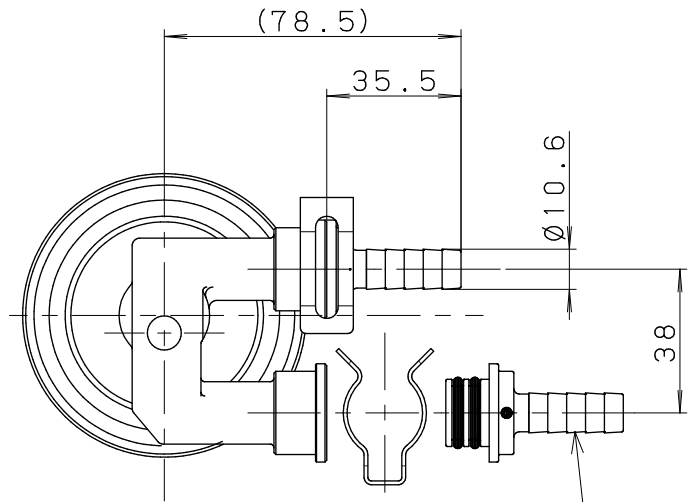

浴槽最大厚み15mmまで
(穴寸法 ϕ 50mm)

矢視図

LX
お掃除シール

入数 10個

6	LXお掃除シール	ユボ80+PP20#	1	
5	取付説明書	上質紙	1	
4	KX締付工具	PP	1	
3	フック棒(樹脂)	PC	1	
2	ピンバンド145	S60C	2	
1	アダプター本体		1	
NO.	部品名	材質・寸法	個数	備考

品番

LX41T16

品名

無極性循環アダプター/クイックスマートホース ϕ 16専用タケノコ式L

尺度

Free

作成日 2017.11.15

仕様 図