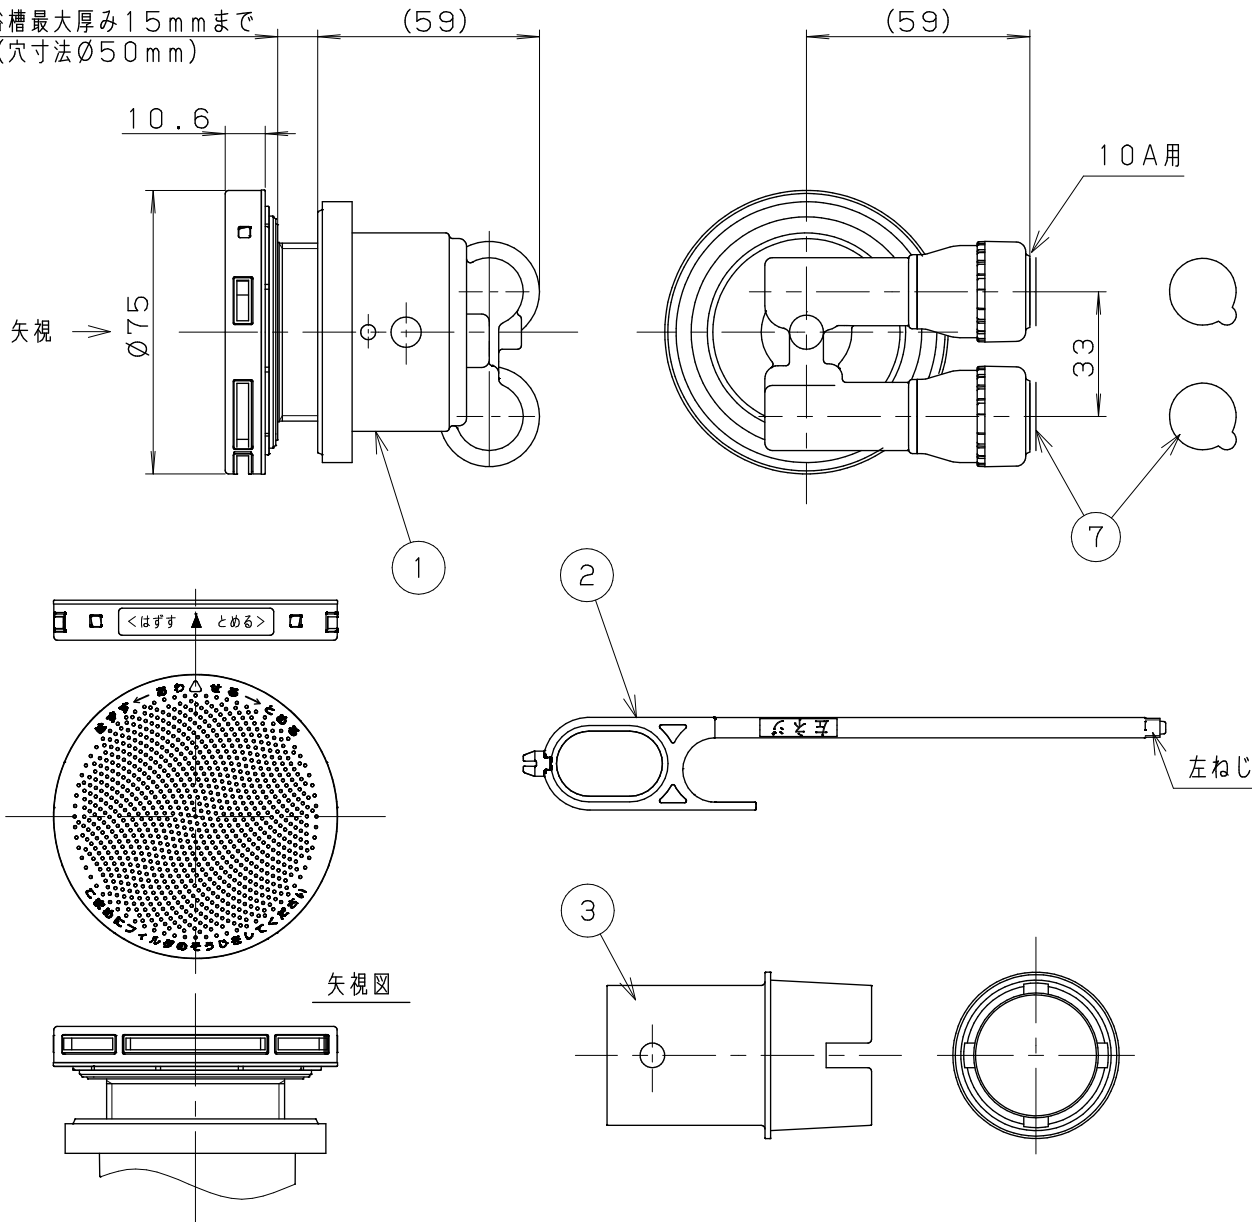

浴槽最大厚み15mmまで
(寸寸法φ50mm)

取付説明書 (4)

LXお掃除シール (5)

施工手順書 (6)

入数 10個

7	ワンロックシール	PET	2	
6	施工手順書	上質紙	1	
5	LXお掃除シール	ユポ80+PP20#	1	
4	取付説明書	上質紙	1	
3	KX締付工具	PP	1	
2	フック棒 (樹脂)	PC	1	
1	アダプター本体	—	1	
NO.	部 品 名	材 質 ・ 寸 法	個 数	備 考

品番

LX41W10

品名

無極性循環アダプター/10Aワンロック式L

尺度

Free

作成日 2017.11.15

仕 様 図

A4 三角法 単位：mm

株式会社 ハタノ製作所