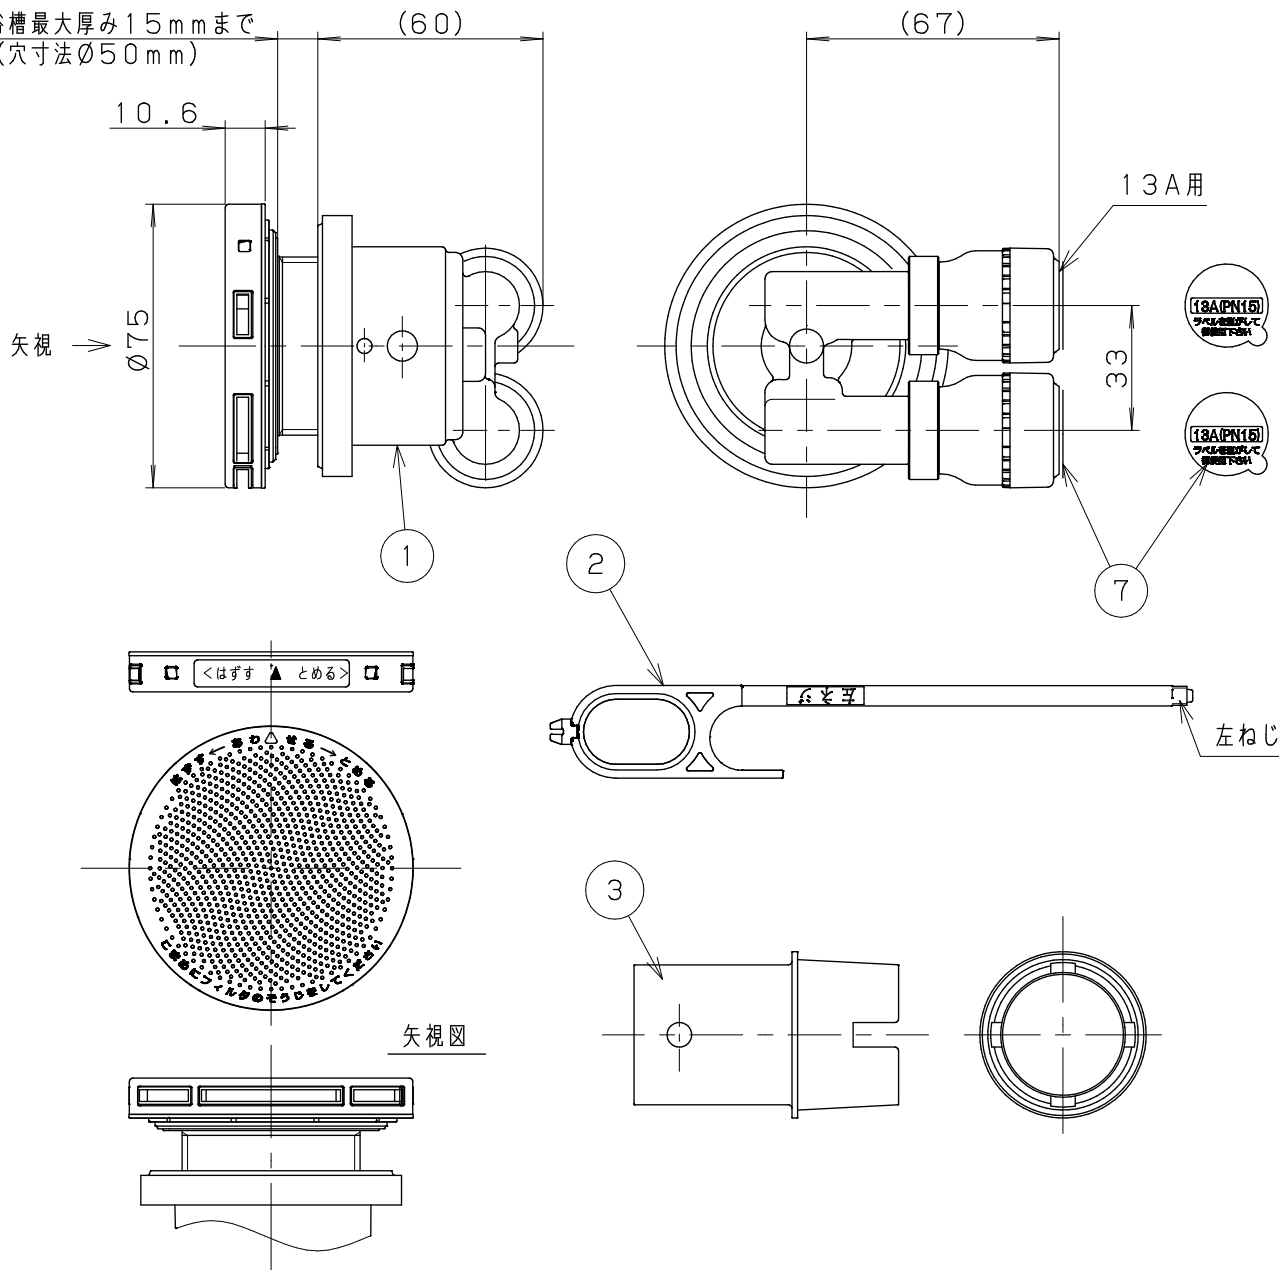

浴槽最大厚み15mmまで
(穴寸法 ϕ 50mm)

- 4 取付説明書
 - 5 LXお掃除シール
 - 6 施工手順書
- | | |
|----|-----|
| 入数 | 10個 |
|----|-----|

NO.	部品名	材質・寸法	個数	備考
7	ワンロックシール	PET	2	
6	施工手順書	上質紙	1	
5	LXお掃除シール	ユポ80+PP20#	1	
4	取付説明書	上質紙	1	
3	KX締付工具	PP	1	
2	フック棒(樹脂)	PC	1	
1	アダプター本体	—	1	

品番 LX41W13				
品名 無極性循環アダプター/13Aワンロック式L				尺度 Free
作成日	2017.11.15	仕様	☒	

A4 三角法 単位：mm