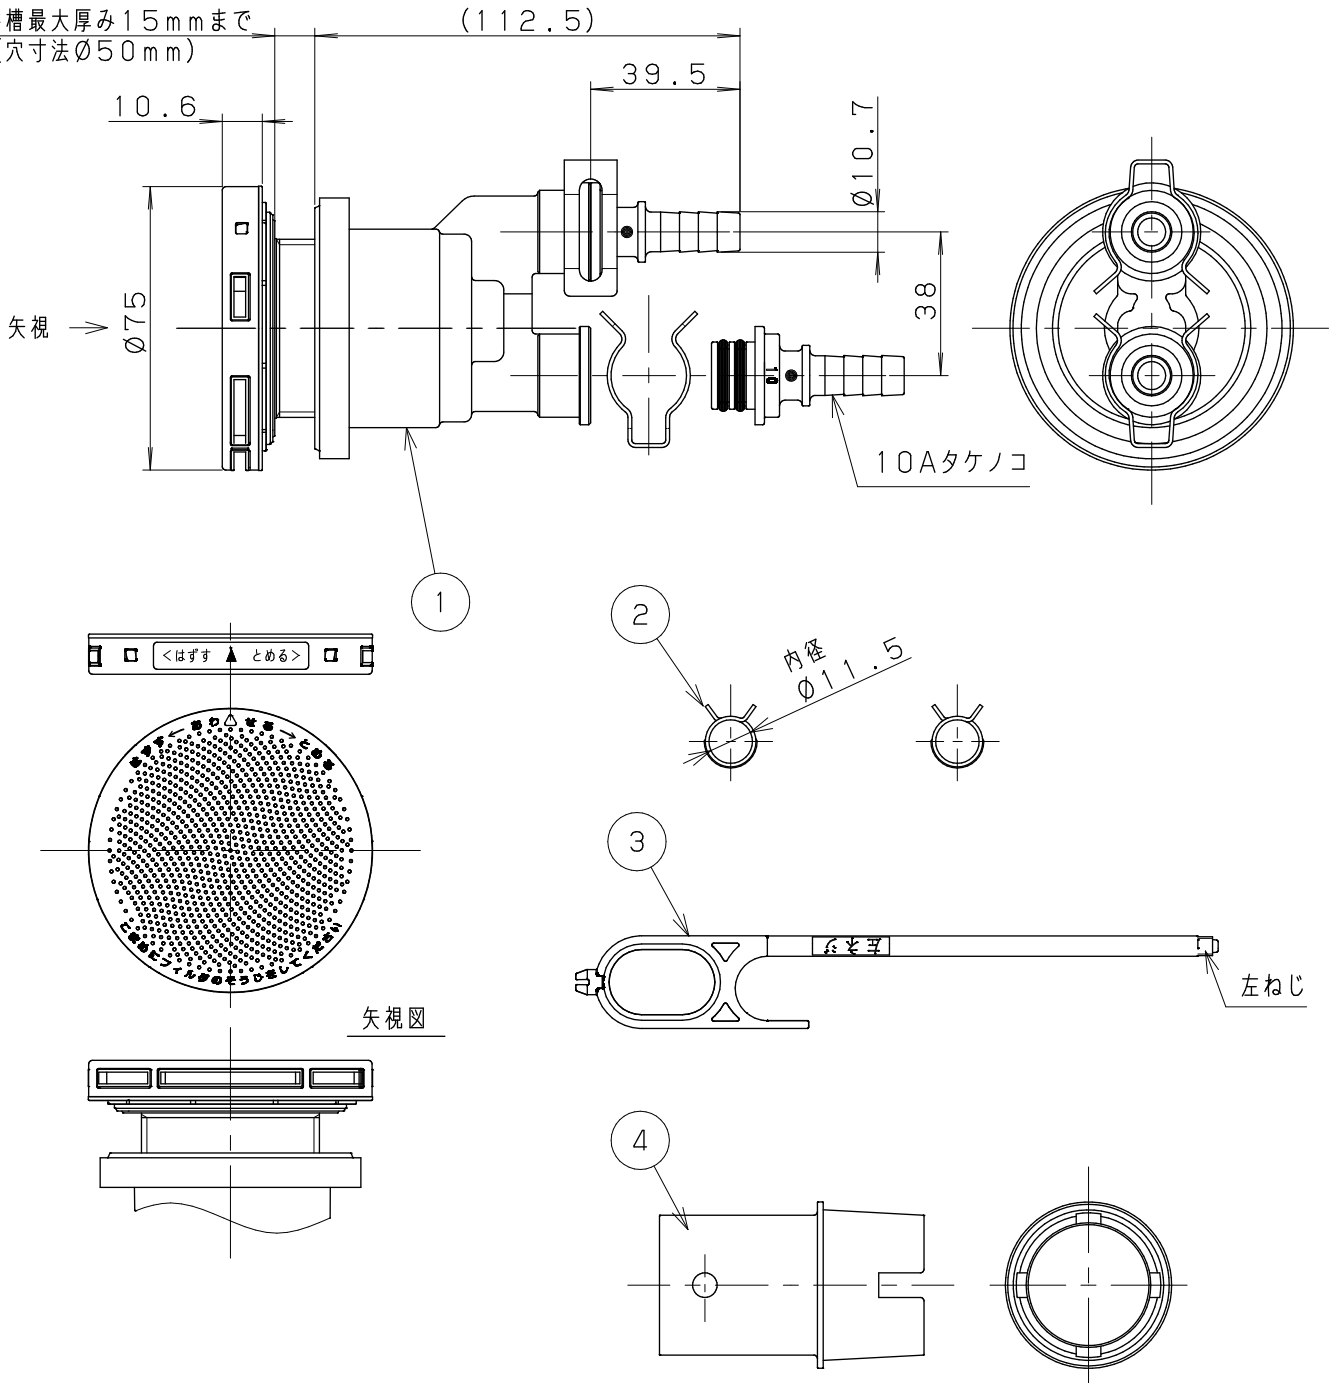

浴槽最大厚み15mmまで
(穴寸法 ϕ 50mm)

矢視図

| | |
|----|-----|
| 入数 | 10個 |
|----|-----|

| 6 | LXお掃除シール | ユポ80+PP20# | 1 | |
|-----|----------|------------|----|----|
| 5 | 取付説明書 | 上質紙 | 1 | |
| 4 | KX締付工具 | PP | 1 | |
| 3 | フック棒(樹脂) | PC | 1 | |
| 2 | ピンバンド115 | S60C | 2 | |
| 1 | アダプター本体 | | 1 | |
| NO. | 部品名 | 材質・寸法 | 個数 | 備考 |

品番
LX42J10

品名
無極性循環アダプター/クイック10Aタケノコ式S 尺度 Free

作成日 2017.11.15 仕様図

A4 三角法 単位: mm