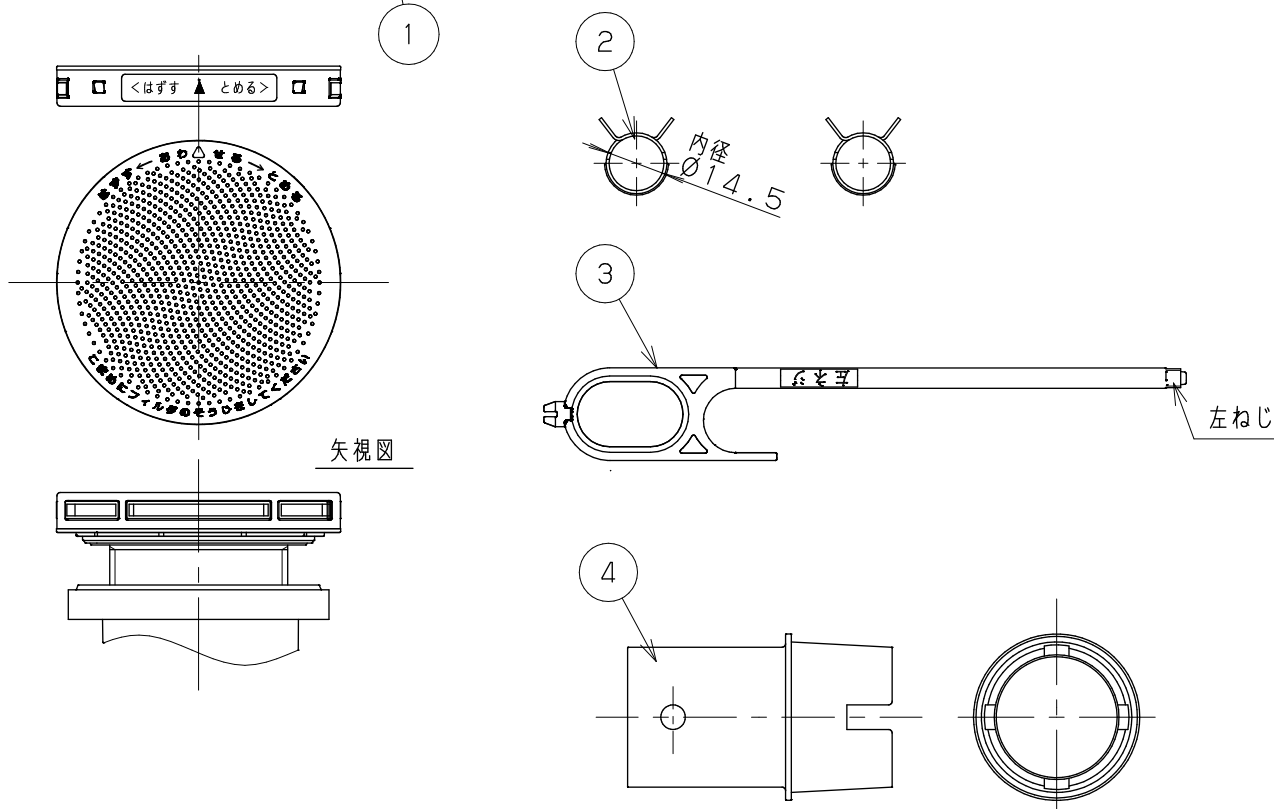

浴槽最大厚み15mmまで  
(穴寸法φ50mm)

入数 10個

6	LXお掃除シール	ユポ80+PP20#	1	
5	取付説明書	上質紙	1	
4	フック棒(樹脂)	PP	1	
3	ピンバンド145	S60C	2	
2	アダプター本体		1	
NO.	部品名	材質・寸法	個数	備考

品番  
LX42T16

品名  
無極性循環アダプター/クイックスマートホースφ16専用タケノコ式S 尺度 Free

作成日 2017.11.15 仕様図

A4 三角法 単位：mm