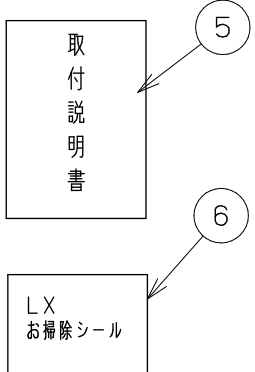

浴槽最大厚み15mmまで  
(穴寸法φ50mm)

入数 10個

6	LXお掃除シール	ユポ80+PP20#	1	
5	取付説明書	上質紙	1	
4	フック棒(樹脂)	PP	1	
3	ピンバンド145	S60C	2	
2	アダプター本体		1	
NO.	部品名	材質・寸法	個数	備考

品番  
LX42T16

品名  
無極性循環アダプター/クイックスマートホースφ16専用タケノコ式S 尺度 Free

作成日 2017.11.15 仕様図

A4 三角法 単位：mm