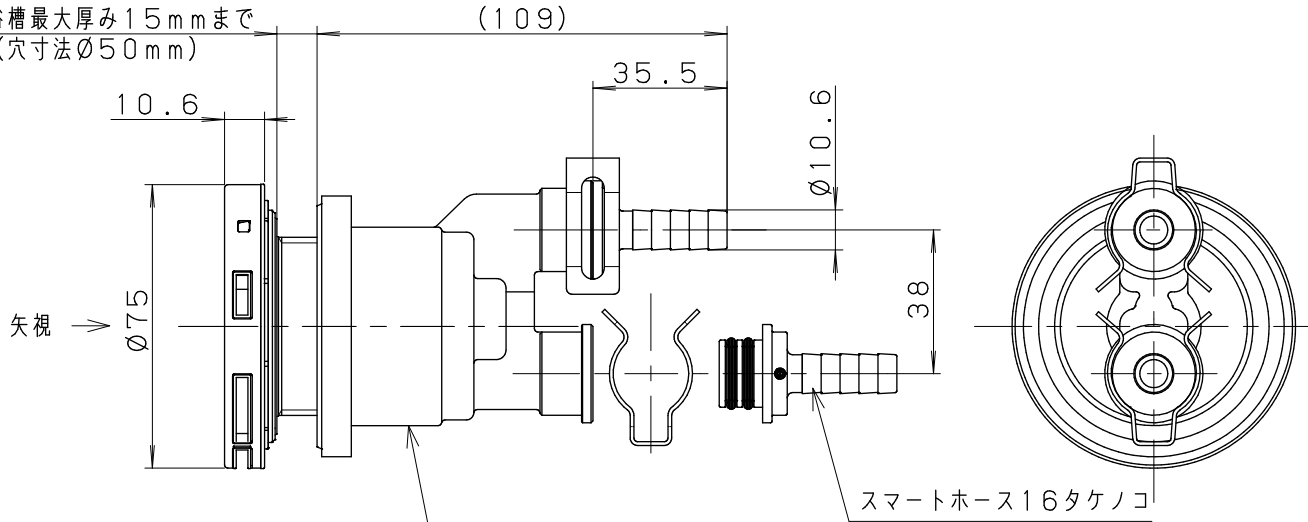

浴槽最大厚み15mmまで  
(穴寸法φ50mm)

入数 10個

6	LXお掃除シール	ユポ80+PP20#	1	
5	取付説明書	上質紙	1	
4	フック棒(樹脂)	PP	1	
3	ピンバンド145	S60C	2	
2	アダプター本体		1	
NO.	部品名	材質・寸法	個数	備考

品番  
LX42T16

品名  
無極性循環アダプター/クイックスマートホースφ16専用タケノコ式S 尺度 Free

作成日 2017.11.15 仕様図

A4 三角法 単位：mm