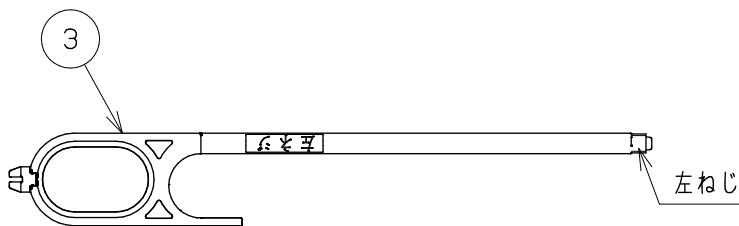

浴槽最大厚み15mmまで
(穴寸法 ϕ 50mm)

矢视图

入数 10個

6	LXお掃除シール	ユポ80+PP20#	1	
5	取付説明書	上質紙	1	
4	KX締付工具	PP	1	
3	フック棒(樹脂)	PC	1	
2	ピンバンド115	S60C	2	
1	アダプター本体		1	
NO.	部品名	材質・寸法	個数	備考

品番

LX60J10

品名

無極性循環アダプター/10Aタケノコ式L・S兼用

尺度

Free

作成日 2017.11.15

仕様図