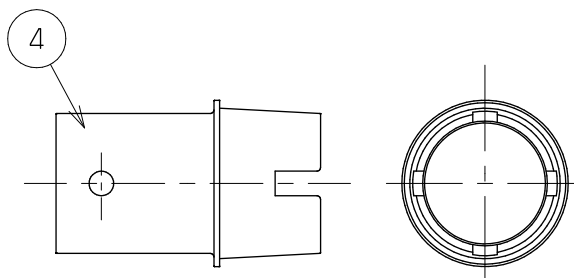

浴槽最大厚み15mmまで
(穴寸法 ϕ 50mm)

矢视图

入数 10個

6	LXお掃除シール	ユポ80+PP20#	1	
5	取付説明書	上質紙	1	
4	KX締付工具	PP	1	
3	フック棒(樹脂)	PC	1	
2	ピンバンド115	S60C	2	
1	アダプター本体		1	
NO.	部品名	材質・寸法	個数	備考

品番

LX60J10

品名

無極性循環アダプター/10Aタケノコ式L・S兼用

尺度

Free

作成日 2017.11.15

仕様図