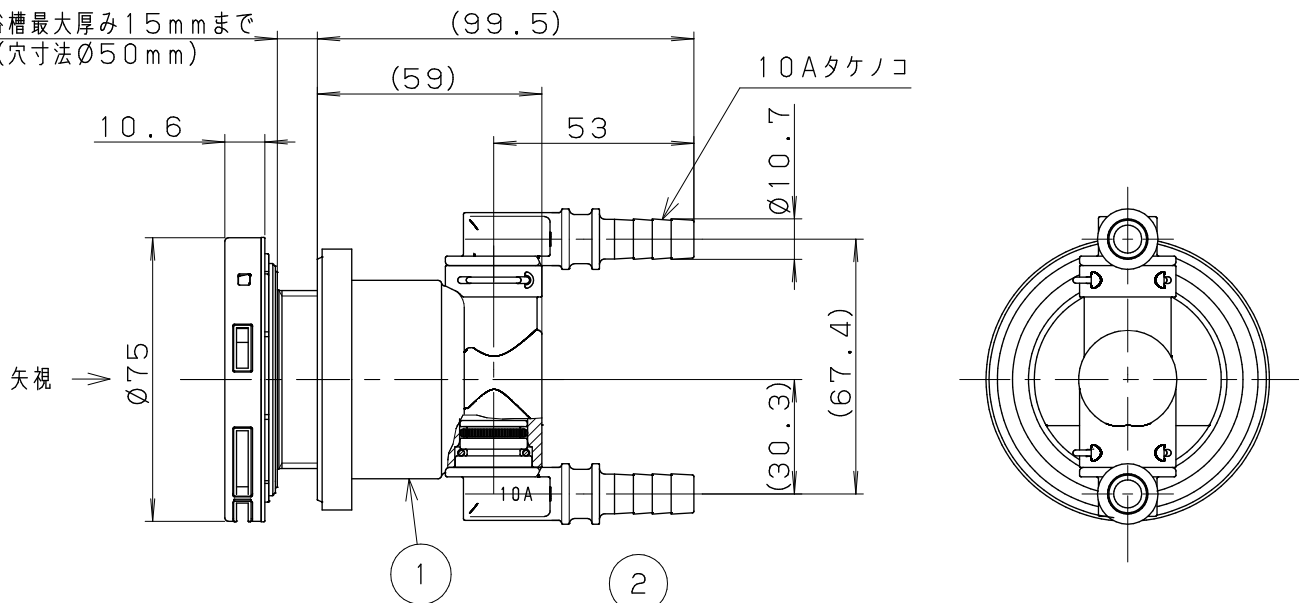

浴槽最大厚み15mmまで
(穴寸法 ϕ 50mm)

矢视图

入数 10個

6	LXお掃除シール	ユポ80+PP20#	1	
5	取付説明書	上質紙	1	
4	KX締付工具	PP	1	
3	フック棒(樹脂)	PC	1	
2	ピンバンド115	S60C	2	
1	アダプター本体		1	
NO.	部品名	材質・寸法	個数	備考

品番

LX60J10

品名

無極性循環アダプター/10Aタケノコ式L・S兼用

尺度

Free

作成日 2017.11.15

仕様図