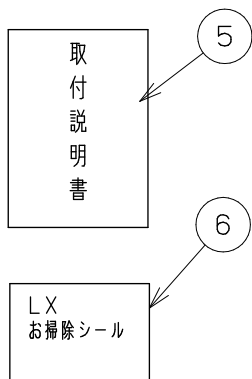

浴槽最大厚み15mmまで
(穴寸法 ϕ 50mm)

矢视图

入数 10個

6	LXお掃除シール	ユポ80+PP20#	1	
5	取付説明書	上質紙	1	
4	KX締付工具	PP	1	
3	フック棒(樹脂)	PC	1	
2	ピンバンド115	S60C	2	
1	アダプター本体		1	
NO.	部品名	材質・寸法	個数	備考

品番

LX60J10

品名

無極性循環アダプター/10Aタケノコ式L・S兼用

尺度

Free

作成日 2017.11.15

仕様図