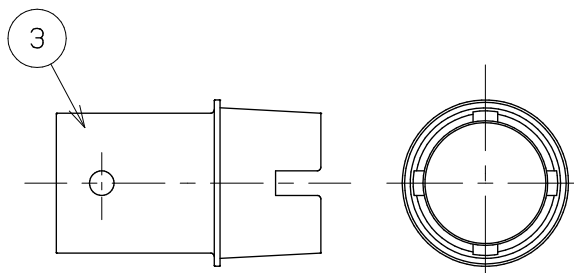

浴槽最大厚み15mmまで
(穴寸法 ϕ 50mm)

矢視図

入数	10個
----	-----

5	LXお掃除シール	ユポ80+PP20#	1	
4	取付説明書	上質紙	1	
3	KX締付工具	PP	1	
2	フック棒(樹脂)	PC	1	
1	アダプター本体		1	
NO.	部品名	材質・寸法	個数	備考

品番

LX60P

品名

無極性循環アダプター/オスネジ式L・S兼用

尺度

Free

作成日 2017.11.15

仕様 図