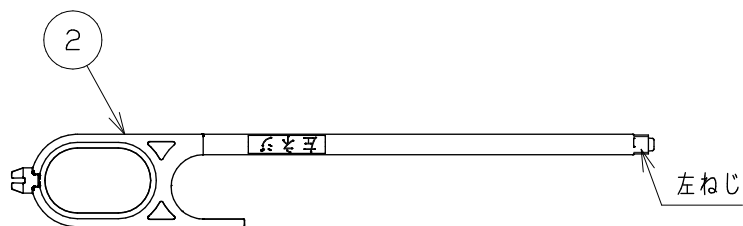

浴槽最大厚み15mmまで
(穴寸法 ϕ 50mm)

矢視図

入数	10個
----	-----

5	LXお掃除シール	ユポ80+PP20#	1	
4	取付説明書	上質紙	1	
3	KX締付工具	PP	1	
2	フック棒(樹脂)	PC	1	
1	アダプター本体		1	
NO.	部品名	材質・寸法	個数	備考

品番

LX60P

品名

無極性循環アダプター/オスネジ式L・S兼用

尺度

Free

作成日 2017.11.15

仕様 図