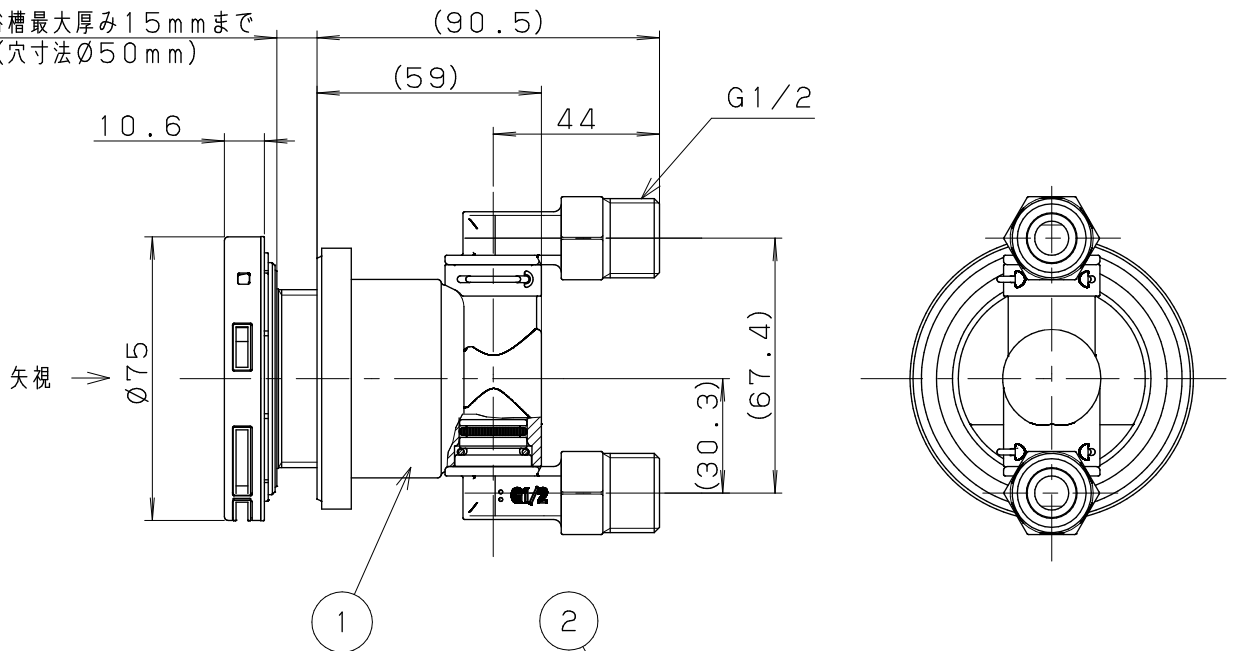

浴槽最大厚み15mmまで
(穴寸法 ϕ 50mm)

矢視図

入数	10個
----	-----

5	LXお掃除シール	ユポ80+PP20#	1	
4	取付説明書	上質紙	1	
3	KX締付工具	PP	1	
2	フック棒(樹脂)	PC	1	
1	アダプター本体		1	
NO.	部品名	材質・寸法	個数	備考

品番

LX60P

品名

無極性循環アダプター/オスネジ式L・S兼用

尺度

Free

作成日 2017.11.15

仕様 図