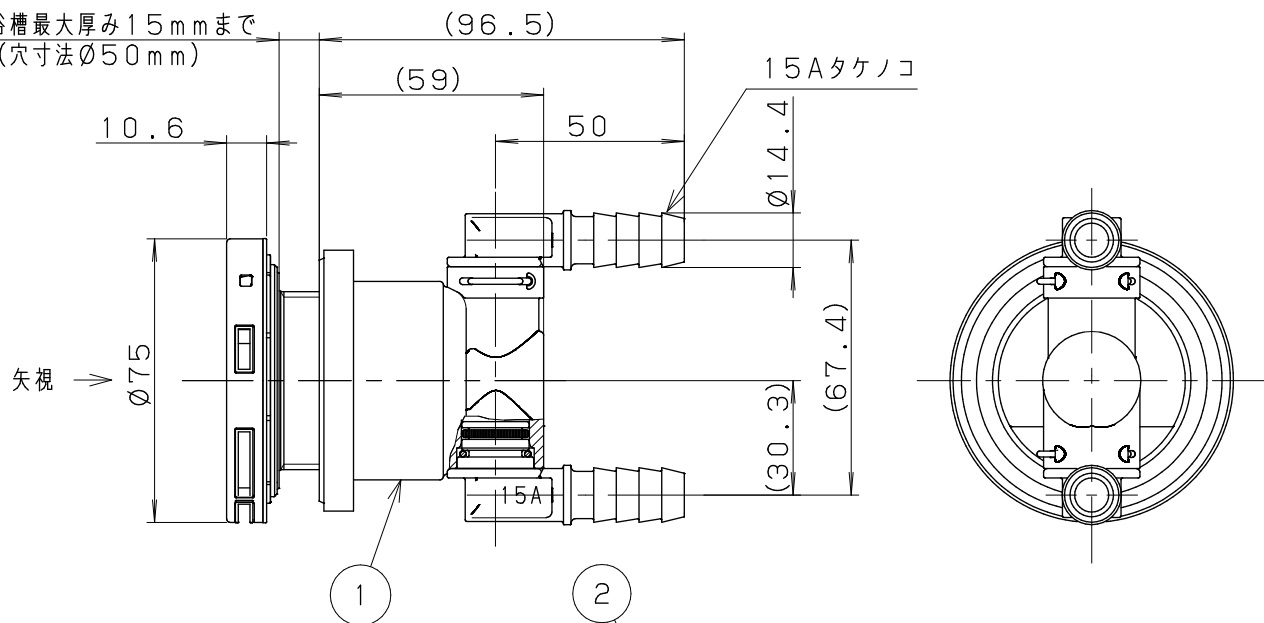

浴槽最大厚み15mmまで  
(穴寸法 $\varnothing$ 50mm)

矢視図

入数	10個
----	-----

6	LXお掃除シール	ユポ80+PP20#	1	
5	取付説明書	上質紙	1	
4	KX締付工具	PP	1	
3	フック棒(樹脂)	PC	1	
2	ピンバンド210	S60C	2	
1	アダプター本体		1	
NO.	部品名	材質・寸法	個数	備考

品番

LX60T

品名

無極性循環アダプター/15Aタケノコ式L・S兼用

尺度

Free

作成日 2017.11.15

仕様図