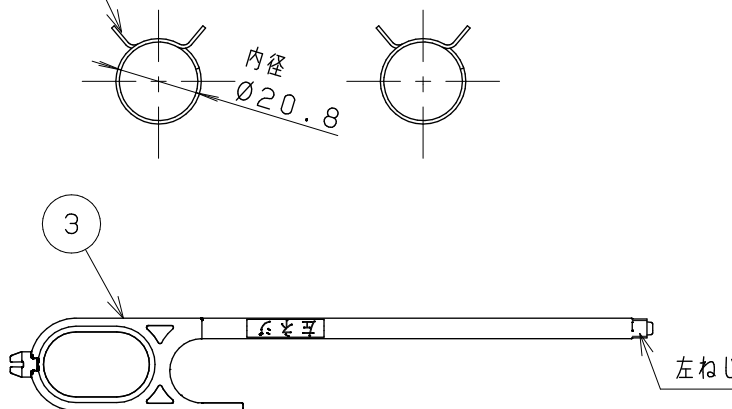

浴槽最大厚み15mmまで  
(穴寸法 $\varnothing$ 50mm)

矢視図

入数	10個
----	-----

6	LXお掃除シール	ユポ80+PP20#	1	
5	取付説明書	上質紙	1	
4	KX締付工具	PP	1	
3	フック棒(樹脂)	PC	1	
2	ピンバンド210	S60C	2	
1	アダプター本体		1	
NO.	部品名	材質・寸法	個数	備考

品番

LX60T

品名

無極性循環アダプター/15Aタケノコ式L・S兼用

尺度

Free

作成日 2017.11.15

仕様図