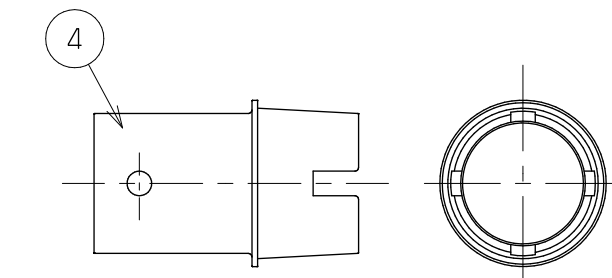

浴槽最大厚み15mmまで  
(穴寸法 $\varnothing$ 50mm)

矢視図

入数	10個
----	-----

6	LXお掃除シール	ユポ80+PP20#	1	
5	取付説明書	上質紙	1	
4	KX締付工具	PP	1	
3	フック棒(樹脂)	PC	1	
2	ピンバンド210	S60C	2	
1	アダプター本体		1	
NO.	部品名	材質・寸法	個数	備考

品番

LX60T

品名

無極性循環アダプター/15Aタケノコ式L・S兼用

尺度

Free

作成日 2017.11.15

仕様図