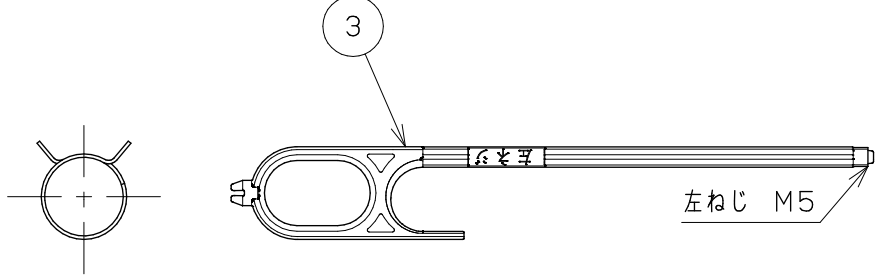

浴槽最大厚み15mmまで
(穴寸法 ϕ 32mm)

入数 10個

6	フィルターお掃除シール	ユポ80/PP	1	
5	取付説明書	上質紙	1	
4	LXmini 締付工具	PP	1	
3	フック棒 (樹脂)	PC	1	
2	ピンバンド210	S60C	2	
1	アダプター本体	—	1	
NO.	部品名	材質・寸法	個数	備考

品番

LX80T

品名

15A タケノコ式 L・S 兼用 (LXmini)

尺度