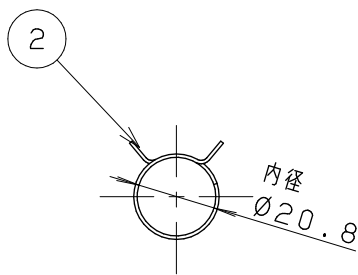

浴槽最大厚み15mmまで
(穴寸法 ϕ 32mm)

入数 10個

6	フィルターお掃除シール	ユポ80/PP	1	
5	取付説明書	上質紙	1	
4	LXmini 締付工具	PP	1	
3	フック棒 (樹脂)	PC	1	
2	ピンバンド210	S60C	2	
1	アダプター本体	—	1	
NO.	部品名	材質・寸法	個数	備考

品番

LX80T

品名

15A タケノコ式 L・S 兼用 (LXmini)

尺度