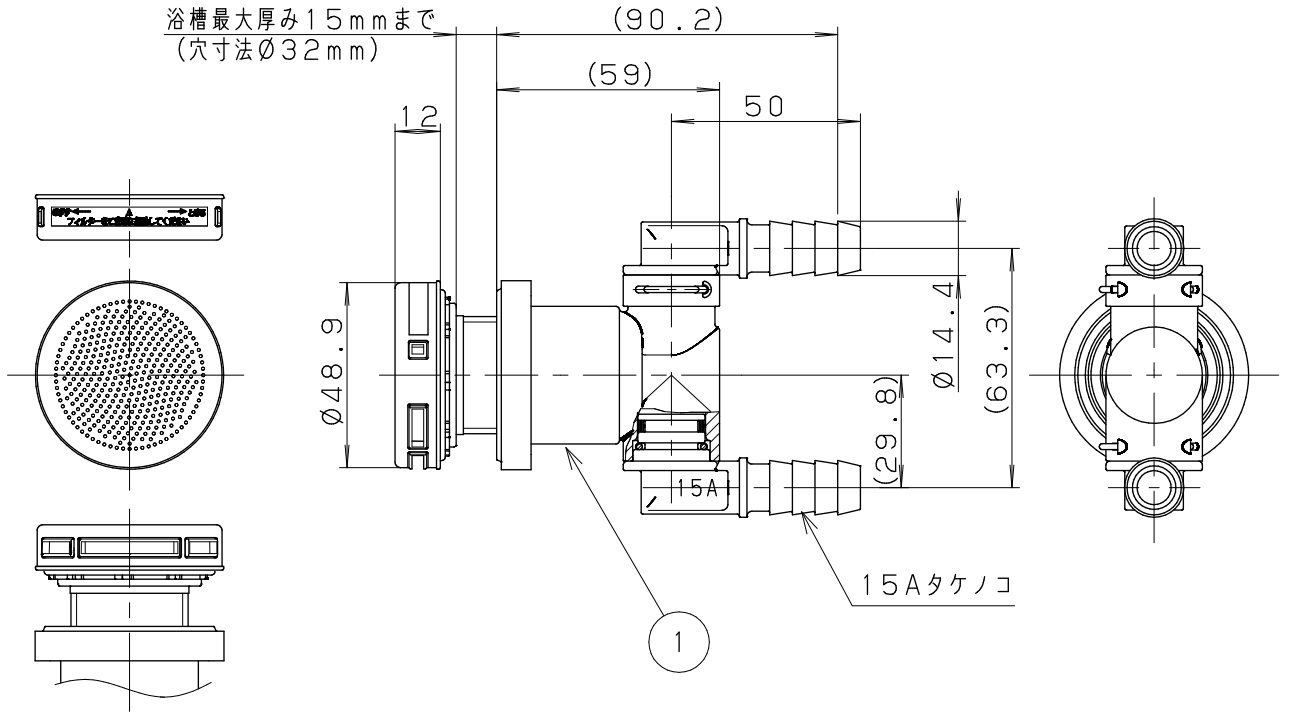

浴槽最大厚み15mmまで
(穴寸法 ϕ 32mm)

入数 10個

6	フィルターお掃除シール	ユポ80/PP	1	
5	取付説明書	上質紙	1	
4	LXmini 締付工具	PP	1	
3	フック棒 (樹脂)	PC	1	
2	ピンバンド210	S60C	2	
1	アダプター本体	—	1	
NO.	部品名	材質・寸法	個数	備考

品番

LX80T

品名

15A タケノコ式 L・S 兼用 (LXmini)

尺度