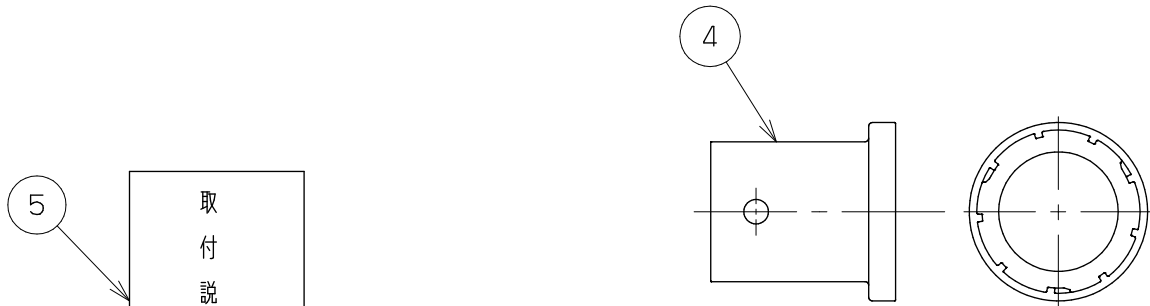

浴槽最大厚み15mmまで
(穴寸法 ϕ 32mm)

入数 10個

6	フィルターお掃除シール	ユポ80/PP	1	
5	取付説明書	上質紙	1	
4	LXmini 締付工具	PP	1	
3	フック棒 (樹脂)	PC	1	
2	ピンバンド210	S60C	2	
1	アダプター本体	—	1	
NO.	部品名	材質・寸法	個数	備考

品番

LX80T

品名

15A タケノコ式 L・S 兼用 (LXmini)

尺度