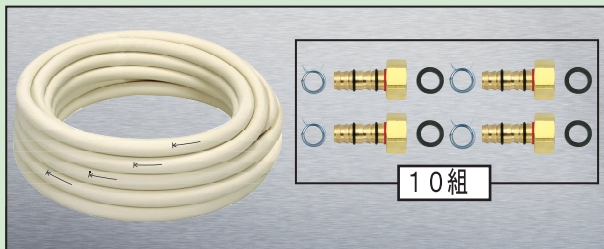

新発売記念キャンペーン

アルミ複合厚肉架橋ポリエチレン管 専用継手

TAKENOKO
(e-タケノコ)

～大好評のe-シリーズに新たな継手が加わりました～

新発売を記念いたしまして、キャンペーンを実施いたします。

な、なんと!!! 今なら専用工具が  **無料!!!** で付いてくる **得々セット!!!** をご用意しております。

この機会にぜひ一度お試しください♪

数量限定 ですのでお早めに～

得々セット 選べる2プランをご用意

10組

+

品名:得々25m
品番:ET-TS325

セット内容
耐候性保温材10mm 25m × 1巻
e-タケノコ部品セット(S) × 10組(40個)
+
e-パイプタケノコ専用挿入工具 × 1台

5セット

+

品名:得々3m × 5
品番:ET-TS303 × 5

セット内容
耐候性保温材10mm 3m × 2本 × 5
e-タケノコ部品セット(S) × 1組(4個) × 5
+
e-パイプタケノコ専用挿入工具 × 1台

販売元