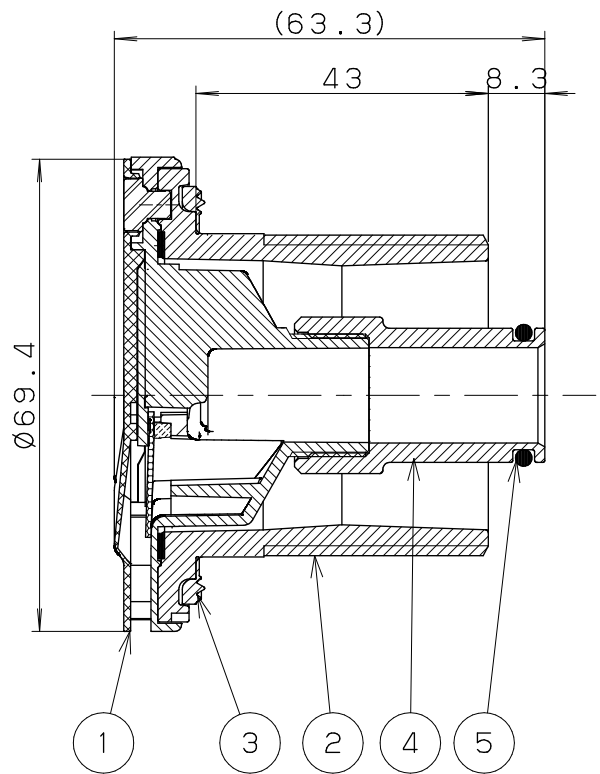

浴槽厚み15mm~30mm対応品

6

工事説明書

入数 2個

6	工事説明書	上質紙	1	
5	Oリング	EPDM	1	
4	ジョイントパイプ	C3604	1	
3	LXパッキン	EPDM	1	
2	LXオネジ43	PPS	1	
1	LXフィルターガイドB	—	1	
NO.	部 品 名	材 質 ・ 寸 法	個 数	備 考

品番

LX-LB30

品名

厚板浴槽用オネジセット (樹脂ボディ・金属ボディ兼用)

尺度

Free

作成日

2017.12.25

仕 様

☒