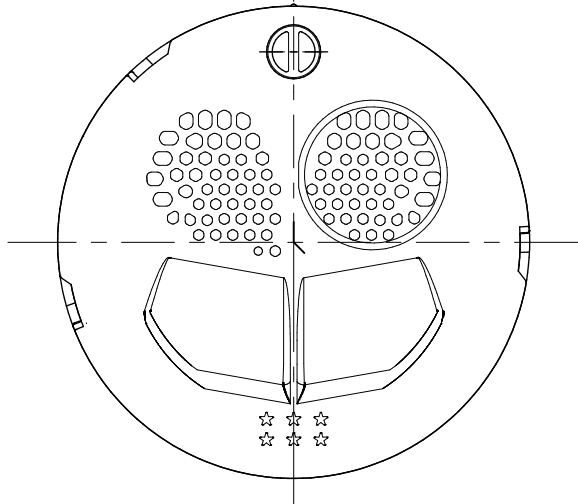

浴槽厚み15mm~30mm対応品

6

工事説明書

入数 2個

6	工事説明書	上質紙	1	
5	Oリング	EPDM	1	
4	ジョイントパイプ	C3604	1	
3	LXパッキン	EPDM	1	
2	LXオネジ43	PPS	1	
1	LXフィルターガイドB	—	1	
NO.	部 品 名	材 質 ・ 寸 法	個 数	備 考

品番

LX-LB30

品名

厚板浴槽用オネジセット (樹脂ボディ・金属ボディ兼用)

尺度

Free

作成日

2017.12.25

仕 様

☒