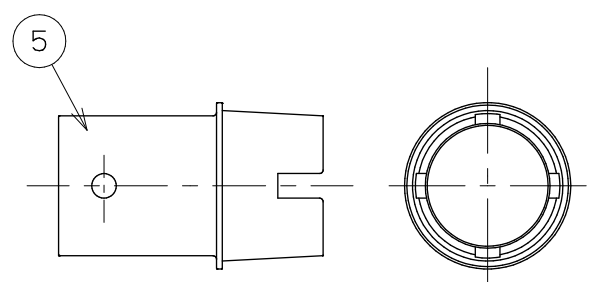

浴槽最大厚み15mmまで
(穴寸法 ϕ 50mm)

1

矢視図

左ネジM5

6 取付説明書

7 LX お掃除シール

7	LXお掃除シール	ユポ80/PP20#	1	
6	取付説明書	上質紙	1	
5	KX締付工具	PP	1	
4	KXフック棒	SWRM	1	
3	KXピンセット	PP	1	
2	ピンバンド115	S60C	2	
1	アダプター本体		1	
NO.	部 品 名	材 質 ・ 寸 法	個 数	備 考

品番
LX21J

品名
無極性循環アダプター/10Aタケノコ式L

尺度
Free

入 数 10個

作成日 2017.12.25 仕 様 図

A4 三角法 単位：mm

株式会社 ハタノ製作所