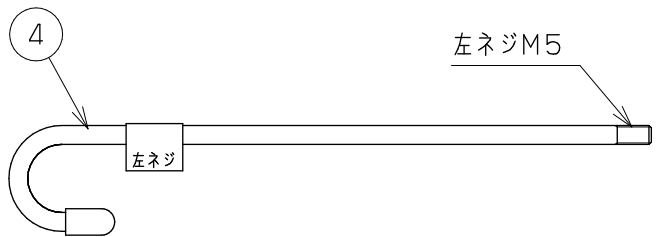

浴槽最大厚み15mmまで
(穴寸法 ϕ 50mm)

1

矢視図

左ネジM5

6 取付説明書

7 LX お掃除シール

7	LXお掃除シール	ユポ80/PP20#	1	
6	取付説明書	上質紙	1	
5	KX締付工具	PP	1	
4	KXフック棒	SWRM	1	
3	KXピンセット	PP	1	
2	ピンバンド115	S60C	2	
1	アダプター本体		1	
NO.	部 品 名	材 質 ・ 寸 法	個 数	備 考

品番
LX21J

品名
無極性循環アダプター/10Aタケノコ式L

尺度
Free

入 数 10個

作成日 2017.12.25 仕 様 図

A4 三角法 単位：mm

株式会社 ハタノ製作所