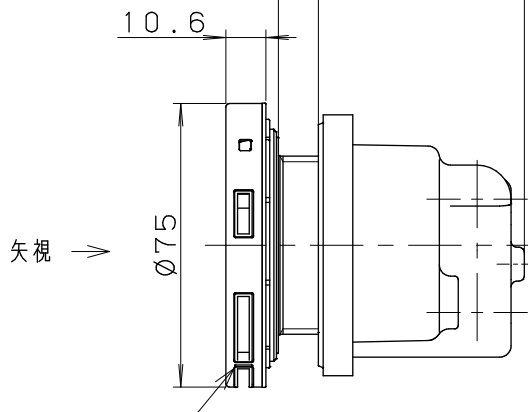

浴槽最大厚み15mmまで
(穴寸法 ϕ 50mm)

1

矢視図

左ネジM5

6 取付説明書

7 LX お掃除シール

7	LXお掃除シール	ユポ80/PP20#	1	
6	取付説明書	上質紙	1	
5	KX締付工具	PP	1	
4	KXフック棒	SWRM	1	
3	KXピンセット	PP	1	
2	ピンバンド115	S60C	2	
1	アダプター本体		1	
NO.	部 品 名	材 質 ・ 寸 法	個 数	備 考

品番
LX21J

品名
無極性循環アダプター/10Aタケノコ式L

尺度
Free

入 数 10個

作成日 2017.12.25 仕 様 図

A4 三角法 単位：mm

株式会社 ハタノ製作所