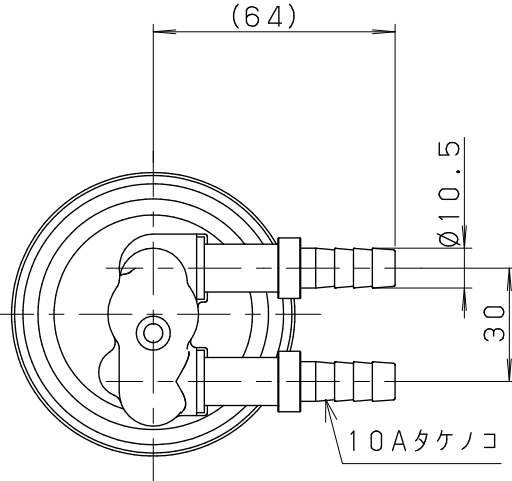

浴槽最大厚み15mmまで
(穴寸法 ϕ 50mm)

1

矢視図

左ネジM5

6 取付説明書

7 LX お掃除シール

7	LXお掃除シール	ユポ80/PP20#	1	
6	取付説明書	上質紙	1	
5	KX締付工具	PP	1	
4	KXフック棒	SWRM	1	
3	KXピンセット	PP	1	
2	ピンバンド115	S60C	2	
1	アダプター本体		1	
NO.	部 品 名	材 質 ・ 寸 法	個 数	備 考

品番
LX21J

品名
無極性循環アダプター/10Aタケノコ式L

尺度
Free

入 数 10個

作成日 2017.12.25 仕 様 図

A4 三角法 単位：mm

株式会社 ハタノ製作所