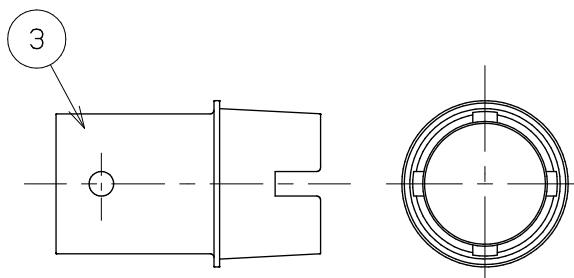

浴槽最大厚み15mmまで
(穴寸法 ϕ 50mm)

入数 10個

5	LXお掃除シール	ユポ80+PP20#	1	
4	取付説明書	上質紙	1	
3	KX締付工具	PP	1	
2	フック棒(樹脂)	PC	1	
1	アダプター本体		1	
NO.	部品名	材質・寸法	個数	備考

品番

LX41

品名

無極性循環アダプター/オスネジ式L

尺度