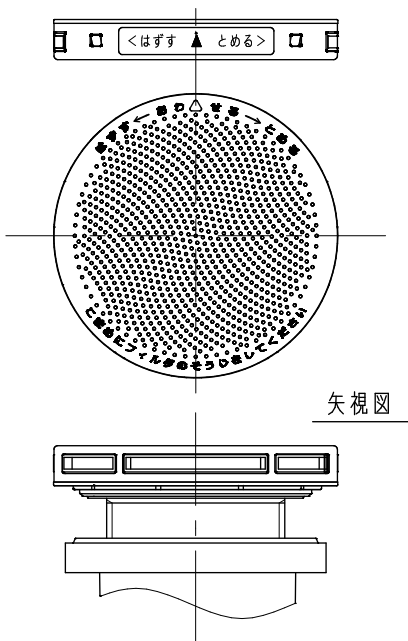

浴槽最大厚み15mmまで
(穴寸法 ϕ 50mm)

入数 10個

5	LXお掃除シール	ユポ80+PP20#	1	
4	取付説明書	上質紙	1	
3	KX締付工具	PP	1	
2	フック棒(樹脂)	PC	1	
1	アダプター本体		1	
NO.	部品名	材質・寸法	個数	備考

品番

LX41

品名

無極性循環アダプター/オスネジ式L

尺度