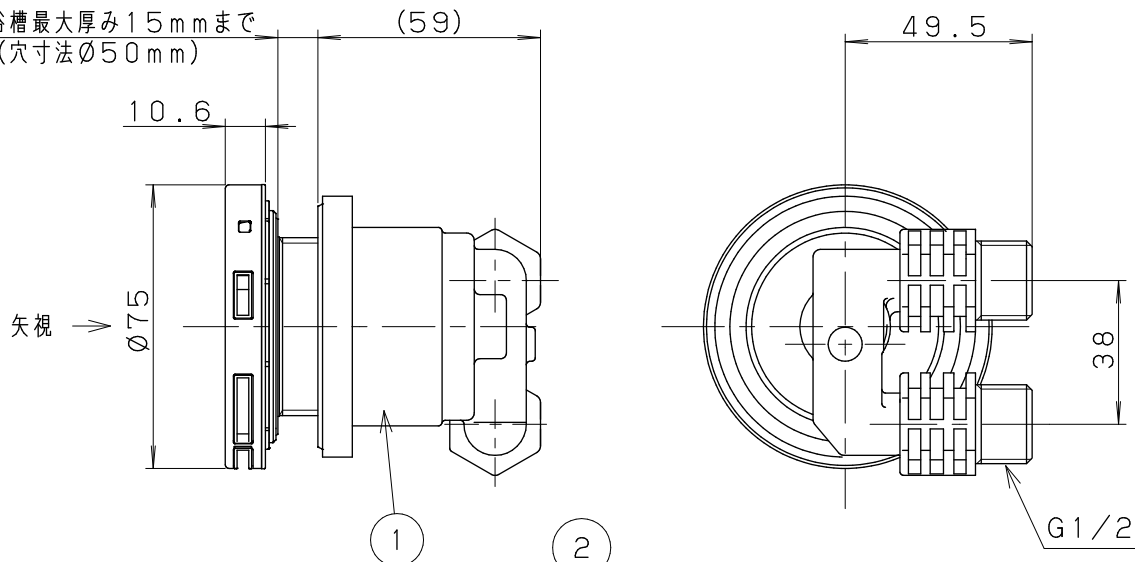

浴槽最大厚み15mmまで
(穴寸法 ϕ 50mm)

入数 10個

5	LXお掃除シール	ユポ80+PP20#	1	
4	取付説明書	上質紙	1	
3	KX締付工具	PP	1	
2	フック棒(樹脂)	PC	1	
1	アダプター本体		1	
NO.	部品名	材質・寸法	個数	備考

品番

LX41

品名

無極性循環アダプター/オスネジ式L

尺度