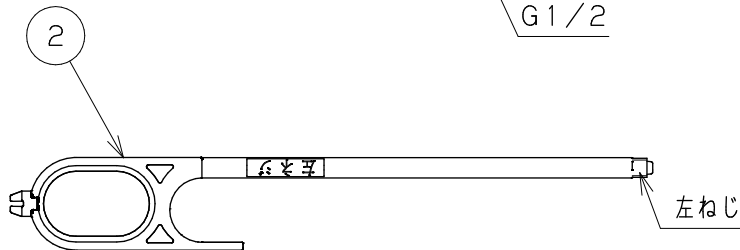

浴槽最大厚み15mmまで
(穴寸法 ϕ 50mm)

入数 10個

5	LXお掃除シール	ユポ80+PP20#	1	
4	取付説明書	上質紙	1	
3	KX締付工具	PP	1	
2	フック棒(樹脂)	PC	1	
1	アダプター本体		1	
NO.	部品名	材質・寸法	個数	備考

品番

LX41

品名

無極性循環アダプター/オスネジ式L

尺度