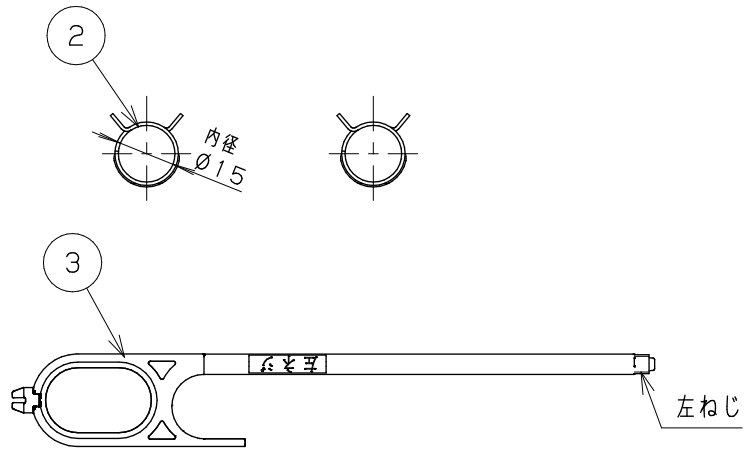

浴槽最大厚み15mmまで  
(穴寸法 $\phi$ 50mm)

矢視図

入数	10個
----	-----

6	LXお掃除シール	ユポ80+PP20#	1	
5	取付説明書	上質紙	1	
4	KX締付工具	PP	1	
3	フック棒(樹脂)	PC	1	
2	ピンバンド150	S60C	2	
1	アダプター本体		1	
NO.	部品名	材質・寸法	個数	備考

品番  
LX41J13

品名  
無極性循環アダプター/クイック13Aタケノコ式L

尺度  
Free

作成日 2017.11.15 仕様

A4 三角法 単位: mm