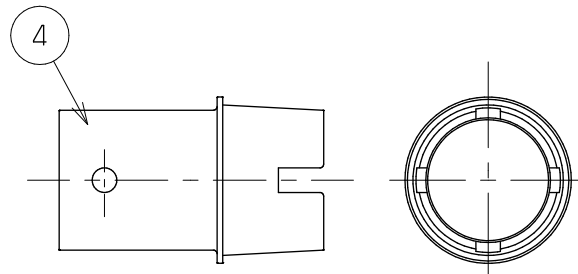

浴槽最大厚み15mmまで  
(穴寸法 $\phi$ 50mm)

矢視図

入数	10個
----	-----

6	LXお掃除シール	ユポ80+PP20#	1	
5	取付説明書	上質紙	1	
4	KX締付工具	PP	1	
3	フック棒(樹脂)	PC	1	
2	ピンバンド150	S60C	2	
1	アダプター本体		1	
NO.	部品名	材質・寸法	個数	備考

品番  
LX41J13

品名  
無極性循環アダプター/クイック13Aタケノコ式L

尺度  
Free

作成日 2017.11.15 仕様

A4 三角法 単位: mm