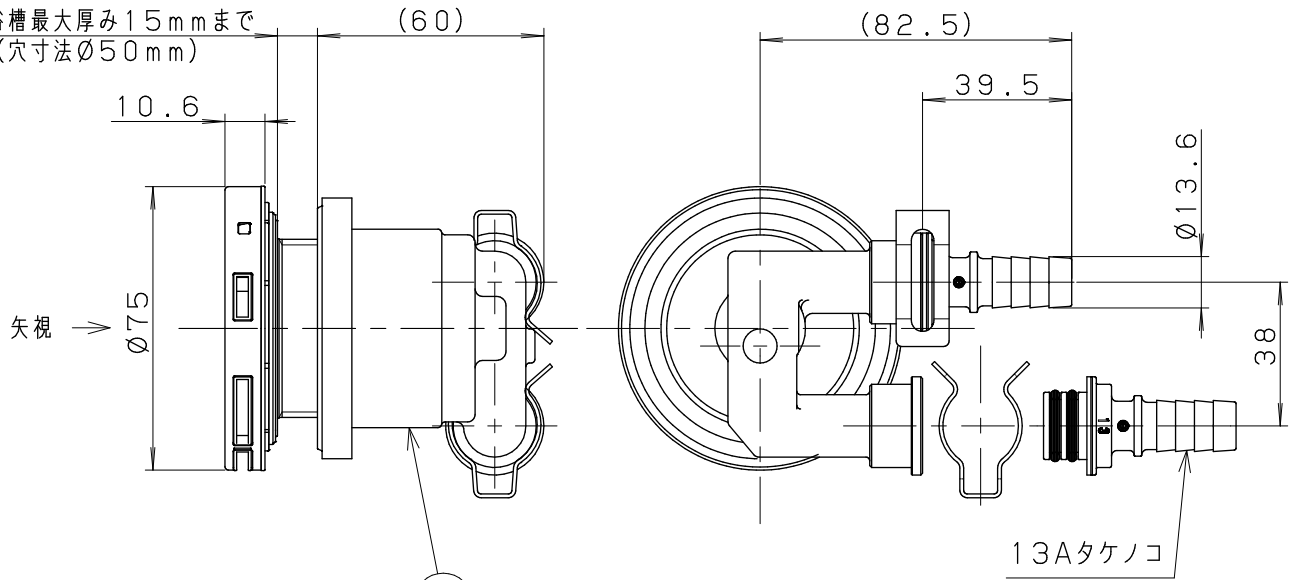

浴槽最大厚み15mmまで  
(穴寸法 $\phi$ 50mm)

矢視図

入数	10個
----	-----

6	LXお掃除シール	ユポ80+PP20#	1	
5	取付説明書	上質紙	1	
4	KX締付工具	PP	1	
3	フック棒(樹脂)	PC	1	
2	ピンバンド150	S60C	2	
1	アダプター本体		1	
NO.	部品名	材質・寸法	個数	備考

品番  
LX41J13

品名  
無極性循環アダプター/クイック13Aタケノコ式L

尺度  
Free

作成日 2017.11.15 仕様

A4 三角法 単位: mm