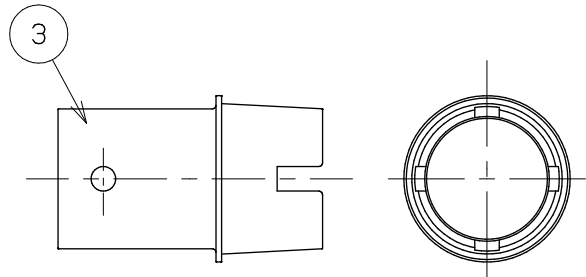

矢視図

入数 10個

5	LXお掃除シール	ユポ80+PP20#	1	
4	取付説明書	上質紙	1	
3	KX締付工具	PP	1	
2	フック棒(樹脂)	PC	1	
1	アダプター本体	—	1	
NO.	部 品 名	材 質 ・ 寸 法	個 数	備 考

品番

LX42

品名

無極性循環アダプター/オスネジ式S

尺度