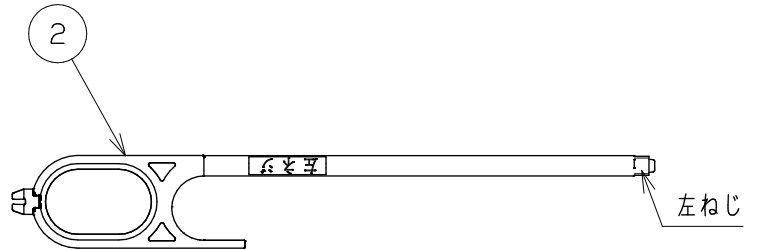

矢視図

入数 10個

5	LXお掃除シール	ユポ80+PP20#	1	
4	取付説明書	上質紙	1	
3	KX締付工具	PP	1	
2	フック棒(樹脂)	PC	1	
1	アダプター本体	—	1	
NO.	部 品 名	材 質 ・ 寸 法	個 数	備 考

品番

LX42

品名

無極性循環アダプター/オスネジ式S

尺度