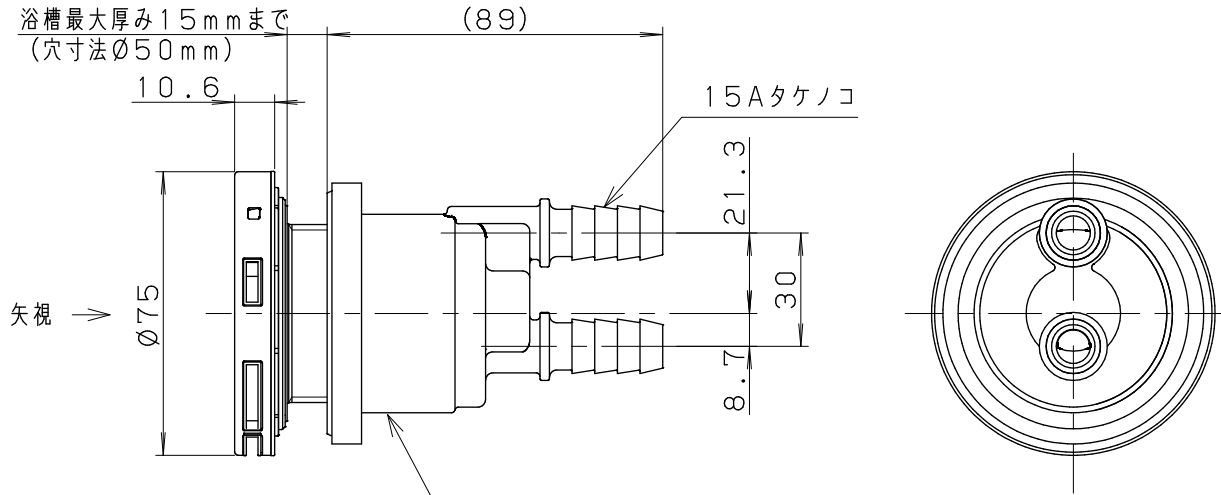

浴槽最大厚み15mmまで
(穴寸法 \varnothing 50mm)

矢视图

LX
お掃除シール

入数 10個

6	LXお掃除シール	ユポ80+PP20#	1	
5	取付説明書	上質紙	1	
4	KX締付工具	PP	1	
3	フック棒(樹脂)	PC	1	
2	ピンバンド210	S60C	2	
1	アダプター本体		1	
NO.	部品名	材質・寸法	個数	備考

品番
LX42T

品名
無極性循環アダプター/15Aタケノコ式S

尺度
Free

作成日 2017.11.15 仕様