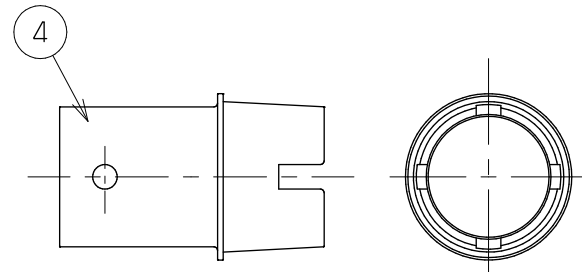

浴槽最大厚み15mmまで
(穴寸法 \varnothing 50mm)

矢视图

LX
お掃除シール

入数 10個

6	LXお掃除シール	ユポ80+PP20#	1	
5	取付説明書	上質紙	1	
4	KX締付工具	PP	1	
3	フック棒(樹脂)	PC	1	
2	ピンバンド210	S60C	2	
1	アダプター本体		1	
NO.	部品名	材質・寸法	個数	備考

品番
LX42T

品名
無極性循環アダプター/15Aタケノコ式S

尺度
Free

作成日 2017.11.15 仕様