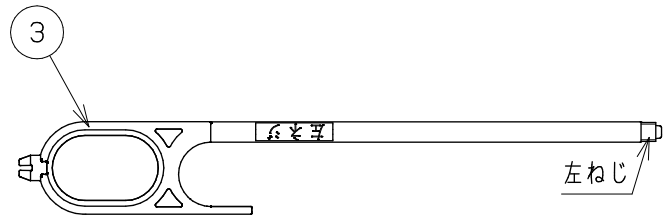

浴槽最大厚み15mmまで
(穴寸法 \varnothing 50mm)

矢视图

LX
お掃除シール

入数 10個

6	LXお掃除シール	ユポ80+PP20#	1	
5	取付説明書	上質紙	1	
4	KX締付工具	PP	1	
3	フック棒(樹脂)	PC	1	
2	ピンバンド210	S60C	2	
1	アダプター本体		1	
NO.	部品名	材質・寸法	個数	備考

品番
LX42T

品名
無極性循環アダプター/15Aタケノコ式S

尺度
Free

作成日 2017.11.15 仕様