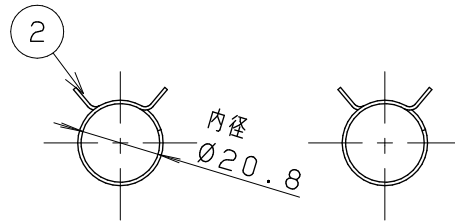

浴槽最大厚み15mmまで
(穴寸法 \varnothing 50mm)

矢视图

LX
お掃除シール

入数 10個

6	LXお掃除シール	ユポ80+PP20#	1	
5	取付説明書	上質紙	1	
4	KX締付工具	PP	1	
3	フック棒(樹脂)	PC	1	
2	ピンバンド210	S60C	2	
1	アダプター本体		1	
NO.	部品名	材質・寸法	個数	備考

品番
LX42T

品名
無極性循環アダプター/15Aタケノコ式S

尺度
Free

作成日 2017.11.15 仕様