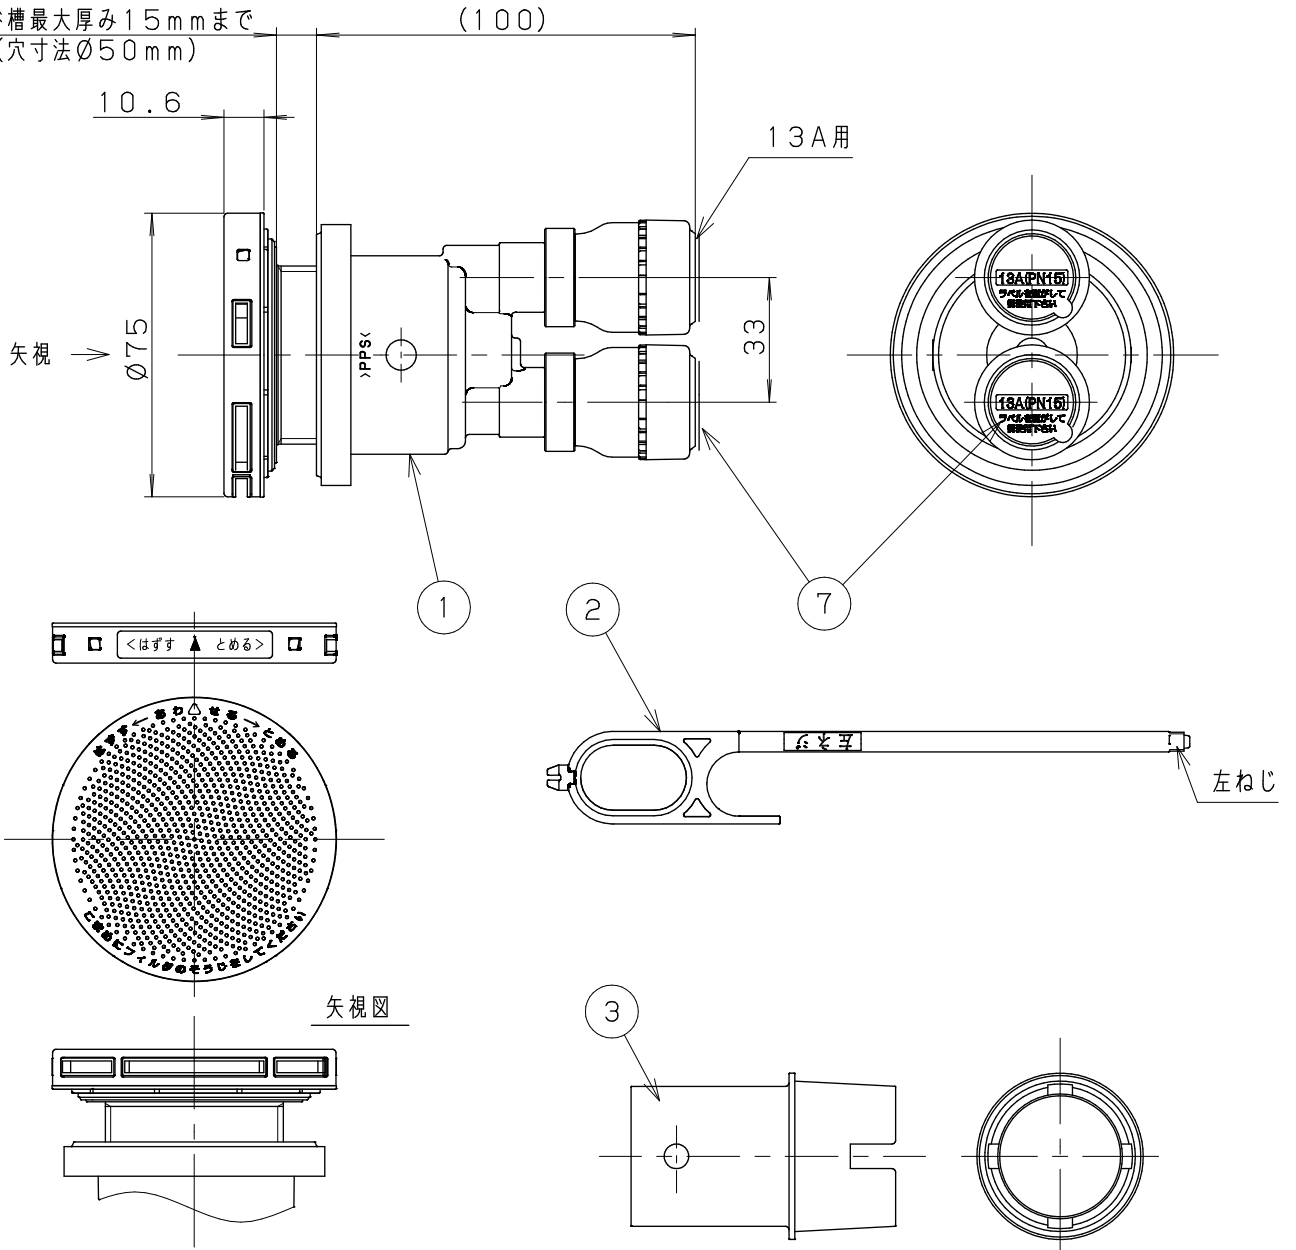

浴槽最大厚み15mmまで
(穴寸法φ50mm)

入数 10個

7	ワンロックシール	PET	2	
6	施工手順書	上質紙	1	
5	LXお掃除シール	ユポ80+PP20#	1	
4	取付説明書	上質紙	1	
3	KX締付工具	PP	1	
2	フック棒 (樹脂)	PC	1	
1	アダプター本体		1	
NO.	部 品 名	材 質 ・ 寸 法	個 数	備 考

品番
LX42W13

品名
無極性循環アダプター/13Aワンロック式S

尺度
Free

作成日 2017.11.15 仕様 図

A4 三角法 単位：mm