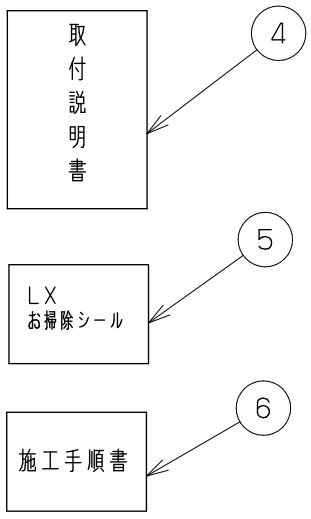

浴槽最大厚み15mmまで
(穴寸法φ50mm)

入数 10個

7	ワンロックシール	PET	2	
6	施工手順書	上質紙	1	
5	LXお掃除シール	ユポ80+PP20#	1	
4	取付説明書	上質紙	1	
3	KX締付工具	PP	1	
2	フック棒 (樹脂)	PC	1	
1	アダプター本体		1	
NO.	部 品 名	材 質 ・ 寸 法	個 数	備 考

品番
LX42W13

品名
無極性循環アダプター/13Aワンロック式S

尺度
Free

作成日 2017.11.15 仕様 図

A4 三角法 単位：mm