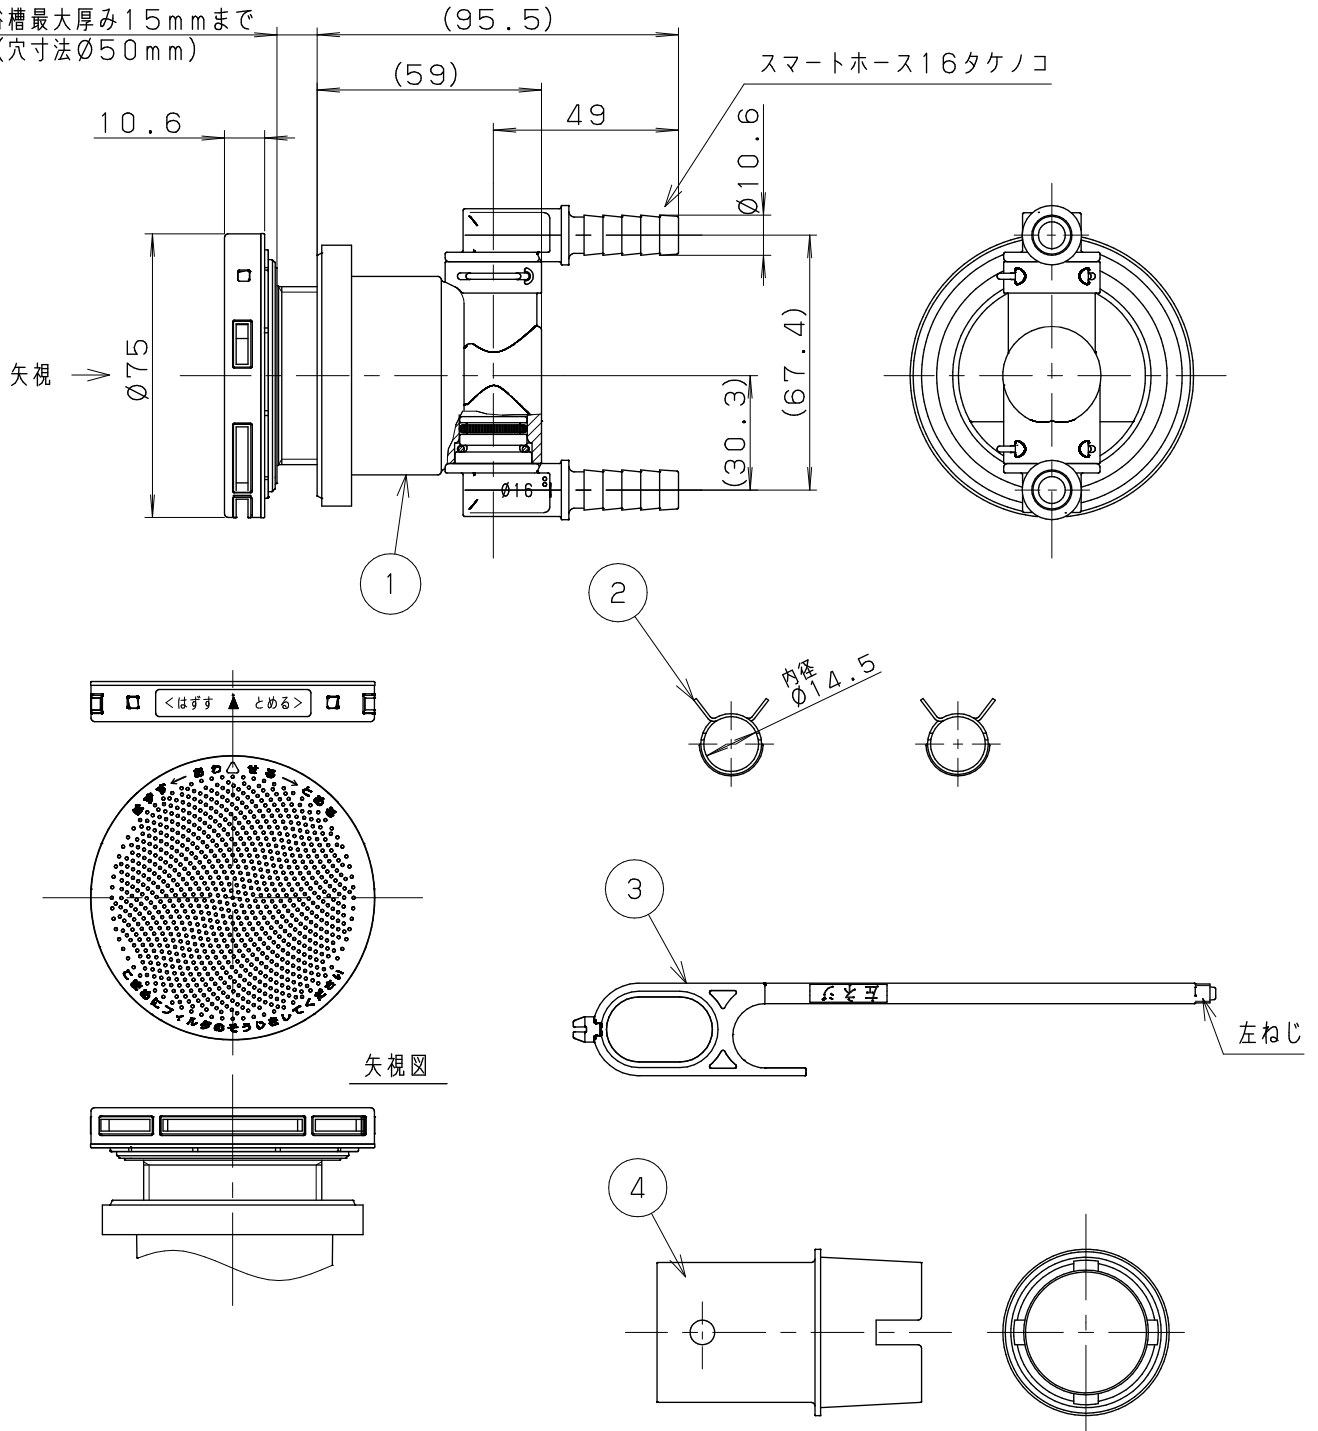

浴槽最大厚み15mmまで  
(穴寸法 $\phi$ 50mm)

入数 10個

| 6   | LXお掃除シール | ユポ80+PP20# | 1   |     |
|-----|----------|------------|-----|-----|
| 5   | 取付説明書    | 上質紙        | 1   |     |
| 4   | KX締付工具   | PP         | 1   |     |
| 3   | フック棒(樹脂) | PC         | 1   |     |
| 2   | ピンバンド145 | S60C       | 2   |     |
| 1   | アダプター本体  |            | 1   |     |
| NO. | 部 品 名    | 材 質 ・ 寸 法  | 個 数 | 備 考 |

A4 三角法 単位：mm