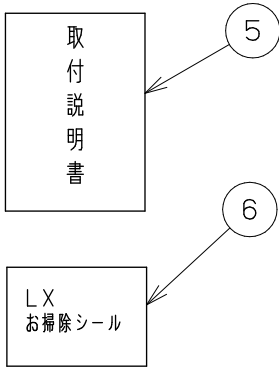

浴槽最大厚み15mmまで  
(穴寸法 $\phi$ 50mm)

入数 10個

| 6   | LXお掃除シール | ユポ80+PP20# | 1   |     |
|-----|----------|------------|-----|-----|
| 5   | 取付説明書    | 上質紙        | 1   |     |
| 4   | KX締付工具   | PP         | 1   |     |
| 3   | フック棒(樹脂) | PC         | 1   |     |
| 2   | ピンバンド145 | S60C       | 2   |     |
| 1   | アダプター本体  |            | 1   |     |
| NO. | 部 品 名    | 材 質 ・ 寸 法  | 個 数 | 備 考 |

|   |            |     |            |
|---|------------|-----|------------|
| 品番<br>LX60T16                                 |            |     |            |
| 品名<br>無極性循環アダプター/スマートホース $\phi$ 16用タケノコ式L・S兼用 |            |     | 尺度<br>Free |
| 作成日   | 2017.11.15 | 仕 様 | ☒          |

A4 三角法 単位：mm