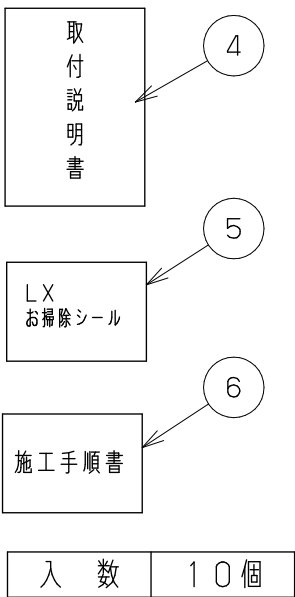

浴槽最大厚み15mmまで
(穴寸法φ50mm)

7	ワンロックシール	PET	2	
6	施工手順書	上質紙	1	
5	LXお掃除シール	ユポ80+PP20#	1	
4	取付説明書	上質紙	1	
3	KX締付工具	PP	1	
2	フック棒 (樹脂)	PC	1	
1	アダプター本体	—	1	
NO.	部 品 名	材 質 ・ 寸 法	個 数	備 考

品番

LX60W10

品名

無極性循環アダプター/10Aワンロック式LS兼用

尺度

Free

作成日 2017.11.15

仕 様 図

A4 三角法 単位：mm

株式会社 ハタノ製作所