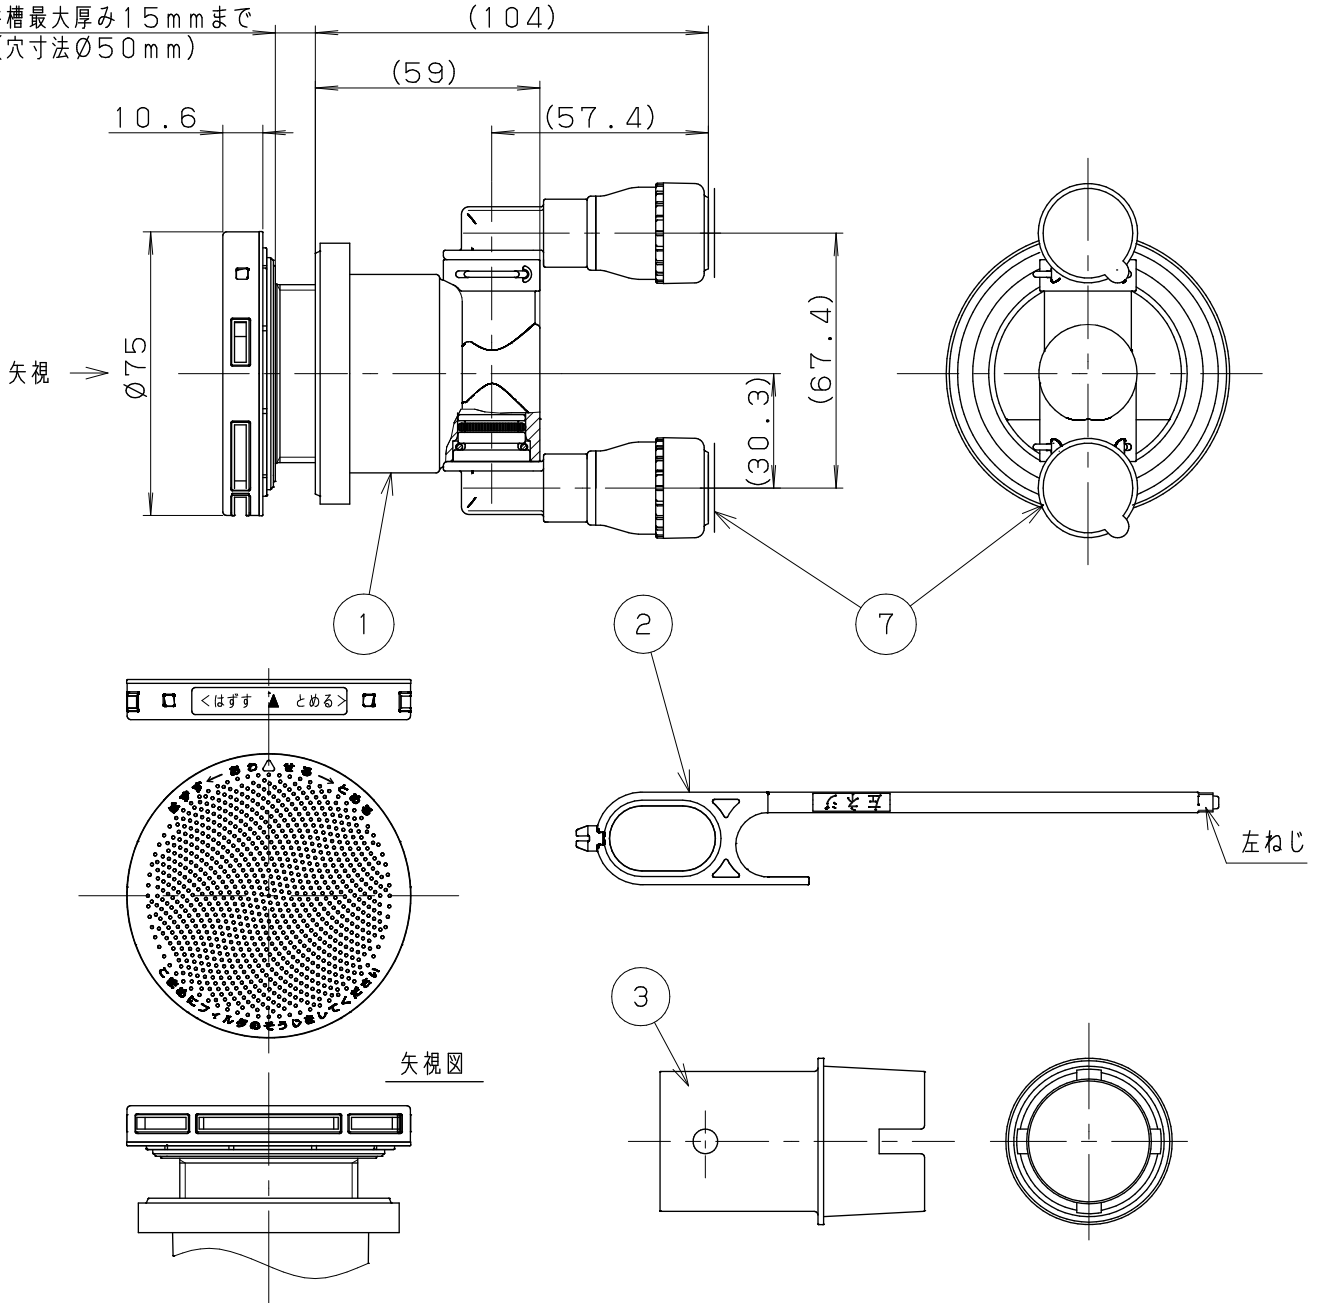

浴槽最大厚み15mmまで
(穴寸法φ50mm)

7	ワンロックシール	PET	2	
6	施工手順書	上質紙	1	
5	LXお掃除シール	ユポ80+PP20#	1	
4	取付説明書	上質紙	1	
3	KX締付工具	PP	1	
2	フック棒 (樹脂)	PC	1	
1	アダプター本体	—	1	
NO.	部 品 名	材 質 ・ 寸 法	個 数	備 考

品番

LX60W10

品名

無極性循環アダプター/10Aワンロック式LS兼用

尺度

Free

作成日 2017.11.15

仕 様 図

A4 三角法 単位：mm

株式会社 ハタノ製作所