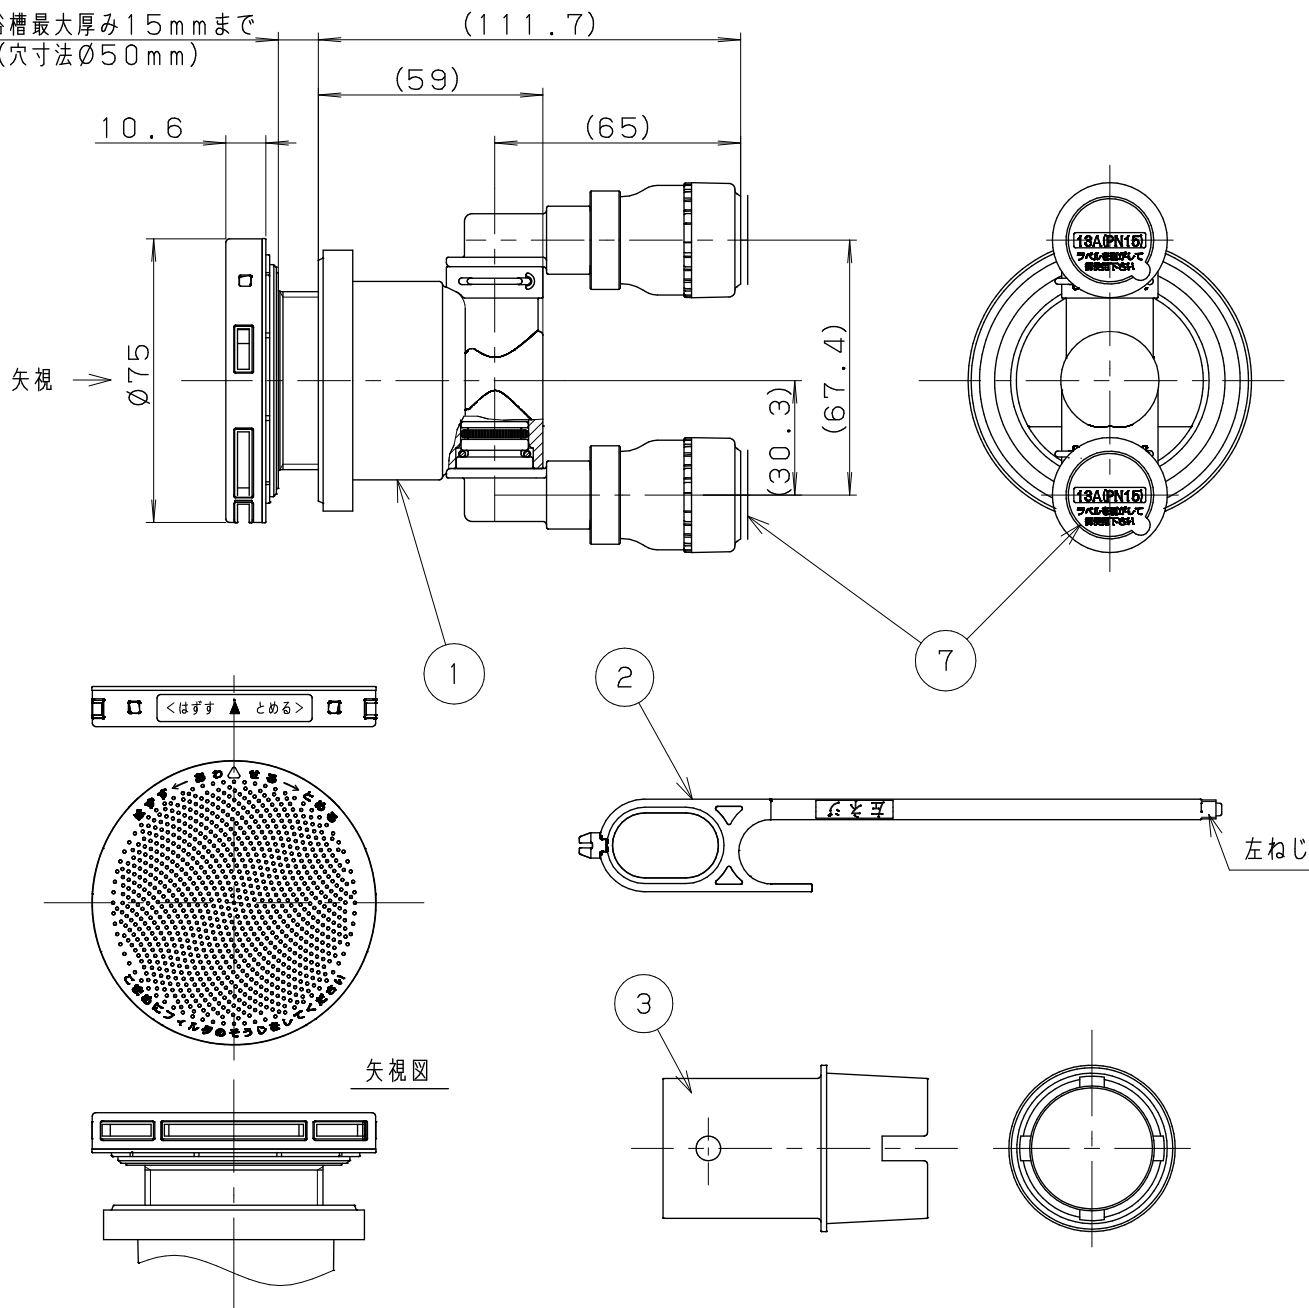

浴槽最大厚み15mmまで
(穴寸法 ϕ 50mm)

矢视图

| | |
|----|-----|
| 入数 | 10個 |
|----|-----|

| 7 | ワンロックシール | PET | 2 | |
|-----|-----------|------------|----|----|
| 6 | 施工手順書 | 上質紙 | 1 | |
| 5 | LXお掃除シール | ユポ80+PP20# | 1 | |
| 4 | 取付説明書 | 上質紙 | 1 | |
| 3 | KX締付工具 | PP | 1 | |
| 2 | フック棒 (樹脂) | PC | 1 | |
| 1 | アダプター本体 | | 1 | |
| NO. | 部品名 | 材質・寸法 | 個数 | 備考 |

品番
LX60W13

品名
無極性循環アダプター/13Aワンロック式LS兼用

尺度
Free

作成日 2017.11.15 仕様

A4 三角法 単位：mm