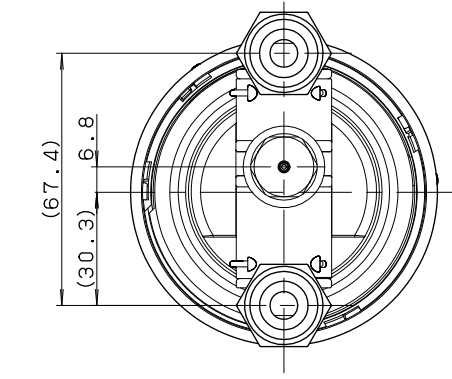

浴槽最大厚み15mmまで
(穴寸法φ50mm)

吸気ユニットは水漏れ防止のため、高い位置に取り付けてください。

入数	10個
----	-----

NO.	部品名	材質・寸法	個数	備考
12	アルミワイヤーφ3	アルミ	1	750mm
11	吸気チューブ	ウレタン(透明)	1	750mm
10	Beauraお掃除シール	エポキシ樹脂+PP20μ	1	
9	取扱説明書	上質紙	1	
8	工事説明書	上質紙	1	
7	往・戻りシール	—	1	(各2枚)
6	逆止弁	—	1	
5	1/2ノンアスパッキン	ノンアスパッキン	2	
4	KX締付工具	PP	1	
3	樹脂フック棒	PC	1	
2	吸気ユニット	—	1	
1	アダプター本体	—	1	

品番	OMA60P-4		
品名	ウルトラファインバブルアダプター	ウルプロBeaura	尺度 Free
作成日	2024.03.26	仕様図	