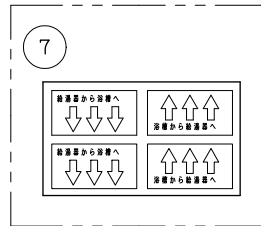

浴槽最大厚み15mmまで
(穴寸法φ50mm)

吸気ユニットは水漏れ防止のため、高い位置に取り付けてください。

入数	10個
----	-----

NO.	部品名	材質・寸法	個数	備考
12	アルミワイヤーφ3	アルミ	1	750mm
11	吸気チューブ	ウレタン(透明)	1	750mm
10	Beauraお掃除シール	エポキシ樹脂+PP20μ	1	
9	取扱説明書	上質紙	1	
8	工事説明書	上質紙	1	
7	往・戻りシール	—	1	(各2枚)
6	逆止弁	—	1	
5	1/2ノンアスパッキン	ノンアスパッキン	2	
4	KX締付工具	PP	1	
3	樹脂フック棒	PC	1	
2	吸気ユニット	—	1	
1	アダプター本体	—	1	