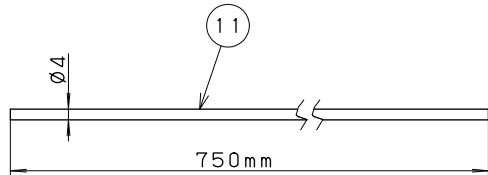

浴槽最大厚み15mmまで
(穴寸法φ50mm)

吸気ユニットは水漏れ防止のため、高い位置に取り付けてください。

入数	10個
----	-----

NO.	部品名	材質・寸法	個数	備考
12	アルミワイヤーφ3	アルミ	1	750mm
11	吸気チューブ	ウレタン(透明)	1	750mm
10	Beauraお掃除シール	エポキシ樹脂+PP20μ	1	
9	取扱説明書	上質紙	1	
8	工事説明書	上質紙	1	
7	往・戻りシール	—	1	(各2枚)
6	逆止弁	—	1	
5	1/2ノンアスパッキン	ノンアスパッキン	2	
4	KX締付工具	PP	1	
3	樹脂フック棒	PC	1	
2	吸気ユニット	—	1	
1	アダプター本体	—	1	

品番	OMA60P-4		
品名	ウルトラファインバブルアダプター	ウルプロBeaura	尺度 Free
作成日	2024.03.26	仕様図	