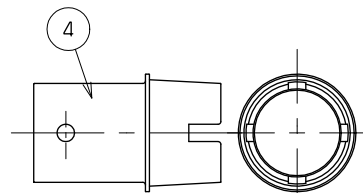

浴槽最大厚み15mmまで
(穴寸法φ50mm)

吸気ユニットは水漏れ防止のため、高い位置に取り付けてください。

入数	10個
----	-----

NO.	部品名	材質・寸法	個数	備考
12	アルミワイヤーφ3	アルミ	1	750mm
11	吸気チューブ	ウレタン(透明)	1	750mm
10	Beauraお掃除シール	エポキシ樹脂+PP20μ	1	
9	取扱説明書	上質紙	1	
8	工事説明書	上質紙	1	
7	往・戻りシール	—	1	(各2枚)
6	逆止弁	—	1	
5	1/2ノンアスパッキン	ノンアスパッキン	2	
4	KX締付工具	PP	1	
3	樹脂フック棒	PC	1	
2	吸気ユニット	—	1	
1	アダプター本体	—	1	

品番	OMA60P-4		
品名	ウルトラファインバブルアダプター	ウルプロBeaura	尺度 Free
作成日	2024.03.26	仕様図	