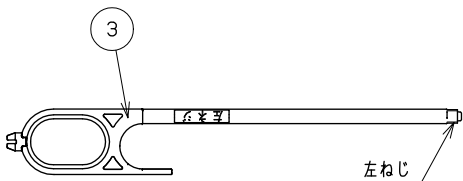

浴槽最大厚み15mmまで
(穴寸法φ50mm)

吸気ユニットは水漏れ防止のため、高い位置に取り付けてください。

入数	10個
----	-----

NO.	部品名	材質・寸法	個数	備考
12	アルミワイヤーφ3	アルミ	1	750mm
11	吸気チューブ	ウレタン(透明)	1	750mm
10	Beauraお掃除シール	エポキシ樹脂+PP20μ	1	
9	取扱説明書	上質紙	1	
8	工事説明書	上質紙	1	
7	往・戻りシール	—	1	(各2枚)
6	逆止弁	—	1	
5	1/2ノンアスパッキン	ノンアスパッキン	2	
4	KX締付工具	PP	1	
3	樹脂フック棒	PC	1	
2	吸気ユニット	—	1	
1	アダプター本体	—	1	

品番	OMA60P-4		
品名	ウルトラファインバブルアダプター	ウルプロBeaura	尺度 Free
作成日	2024.03.26	仕様図	