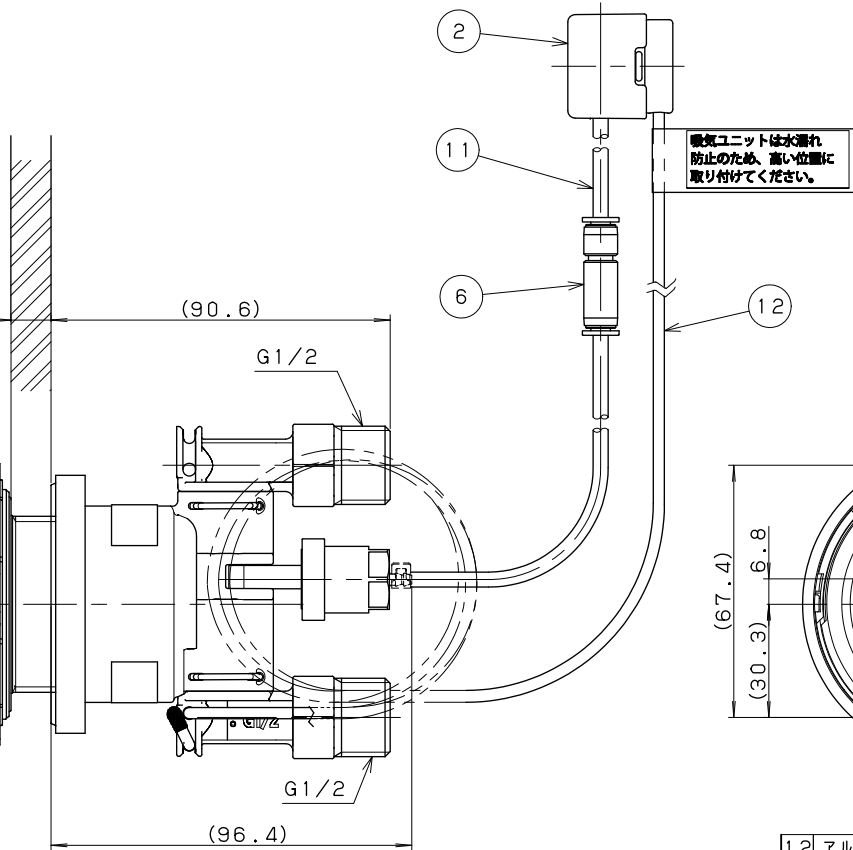

浴槽最大厚み15mmまで
(穴寸法φ50mm)

吸気ユニットは水漏れ防止のため、高い位置に取り付けてください。

入数	10個
----	-----

NO.	部品名	材質・寸法	個数	備考
12	アルミワイヤーφ3	アルミ	1	750mm
11	吸気チューブ	ウレタン(透明)	1	750mm
10	Beauraお掃除シール	エポキシ樹脂+PP20μ	1	
9	取扱説明書	上質紙	1	
8	工事説明書	上質紙	1	
7	往・戻りシール	—	1	(各2枚)
6	逆止弁	—	1	
5	1/2ノンアスパッキン	ノンアスパッキン	2	
4	KX締付工具	PP	1	
3	樹脂フック棒	PC	1	
2	吸気ユニット	—	1	
1	アダプター本体	—	1	

品番	OMA60P-4		
品名	ウルトラファインバブルアダプター	ウルプロBeaura	尺度 Free
作成日	2024.03.26	仕様図	