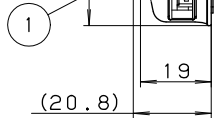

浴槽最大厚み15mmまで
(穴寸法φ50mm)

吸気ユニットは水漏れ防止のため、高い位置に取り付けてください。

入数	10個
----	-----

NO.	部品名	材質・寸法	個数	備考
12	アルミワイヤーφ3	アルミ	1	750mm
11	吸気チューブ	ウレタン(透明)	1	750mm
10	Beauraお掃除シール	エポキシ樹脂+PP20μ	1	
9	取扱説明書	上質紙	1	
8	工事説明書	上質紙	1	
7	往・戻りシール	—	1	(各2枚)
6	逆止弁	—	1	
5	1/2ノンアスパッキン	ノンアスパッキン	2	
4	KX締付工具	PP	1	
3	樹脂フック棒	PC	1	
2	吸気ユニット	—	1	
1	アダプター本体	—	1	