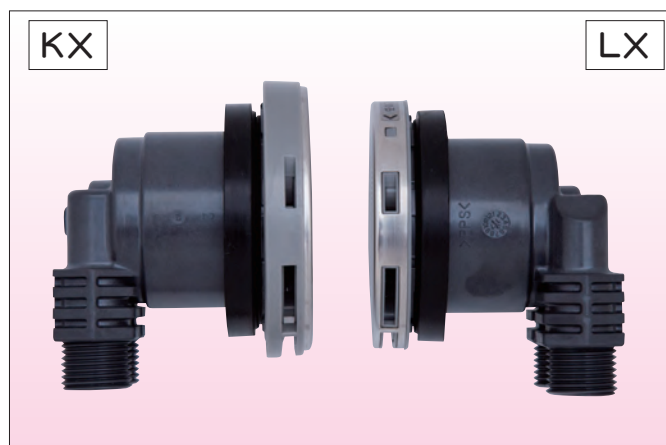

NEW

ラクアダ

2018年1月発売

LXシリーズ

(無極性循環アダプター)

～従来品の性能はそのままに

求めたものは「小さく、うすく、美しく」～

【FRONT】

【SIDE】

【TOP】

安全性

- 消費生活用製品安全法をクリア!
髪の毛吸い込みによる事故を防止します。

特長は次のページ

1) 業界最小

外径はφ82.5→φ75、厚みは13.3mm→10.6mm、さらに小さく、さらにうすく。
(外径10%ダウン、厚み20%ダウン)

2) 美しく

フィルター側面もステンレスで覆い高級感を演出し、美観を向上させています。

3) 安全性の確保

- ①基本構造は、実績のあるKXモデルと同じで安心構造です。
- ②お客様の手に触れるフィルターは、樹脂とステンレスを組み合わせ、ステンレスのエッジが出ないように配慮しています。
- ③もちろん消費生活用製品安全法もクリアしています。

4) ユニバーサルデザインを採用

- ①フィルター取外しがよりスムーズに[右図①]
フィルターガイドの勘合部を斜めにカットする事によって、フィルターの取外し易さを向上させています。
- ②視覚効果を向上[右図②]
フィルター部に「はずす・とめるシール」を貼り付け、またフィルターガイド部の△を色付けする事により視覚効果を向上させています。