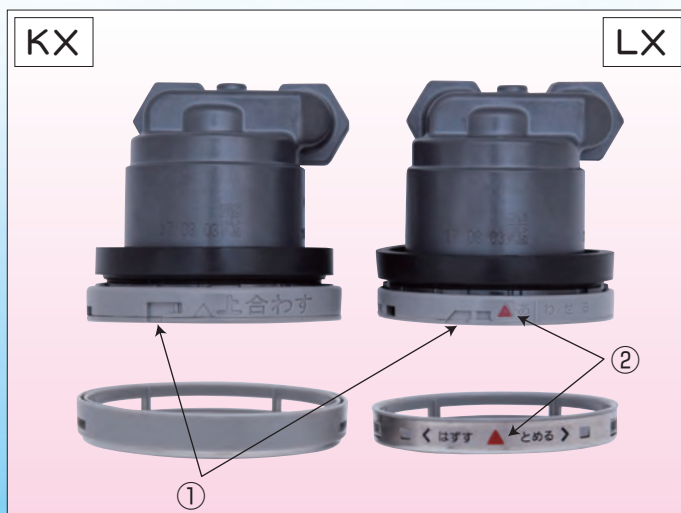

関連商品の詳細についてはP19~29をご参照ください。