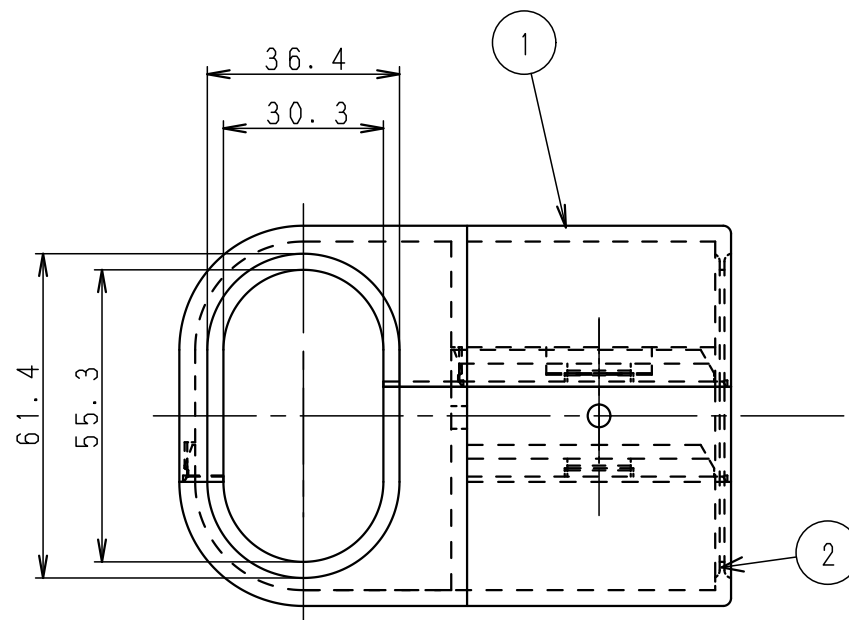

A-A断面図

入数 20組

2	15Aエルボカバー下	ABS	1	
1	15Aエルボカバー上	ABS	1	
NO.	部品名	材質・寸法	個数	備考
品番 BE15				
品名 15Aエルボカバー				尺度 Free
作成日	2013.07.01	仕様図		