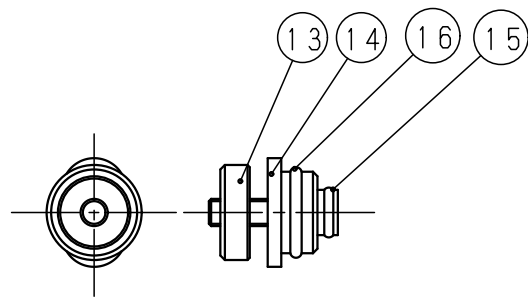

取扱説明書

故障かな?と思ったら

21	アルミ複合管用シール	消し塩ビ 80#	1	
20	管矯正工具シール	ユホ ^o 80#	1	
19	管矯正工具		1	
18	メンテナンスシール	上質紙	1	
17	取扱説明書	上質紙	1	
16	継手脱落防止リング		1	
15	Oリング P7		1	
14	挿入治具	C3604	1	
13	アダプタ取付ナット	SS400-D	1	
12	十字穴付丸皿小ネジ		1	
NO.	部品名	材質・寸法	個数	備考

11	クランプハンドル	ナイロン	1	
10	クランプ受け	SS400	1	
9	クランプ	SS400	1	
8	十字穴付丸なべ小ネジ	SUSXM7	1	
7	送りネジ	S45C	1	
6	継手ホルダー	S45C	1	
5	送り爪	S45C	1	
4	シャフト	S45C-D	1	
3	押さえ板	S45C	1	
2	ハンドル	SPCC	1	
1	本体	AC4C-F	1	
NO.	部品名	材質・寸法	個数	備考

品番				ETHK13	
品名				e-パイプタケノコ挿入工具 (ハンディ)	
作成日				2013.07.01	仕様図
				尺度	Free