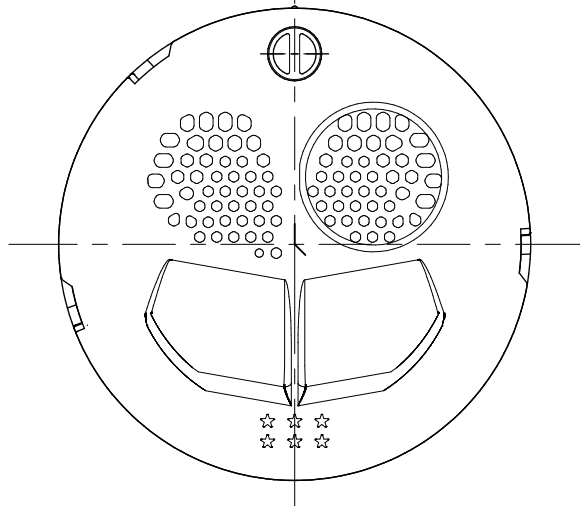

浴槽厚み30mm~45mm対応品

6

工事説明書

入数 2個

6	工事説明書	上質紙	1	
5	Oリング	EPDM	1	
4	ジョイントパイプ	C3604	1	
3	LXパッキン	EPDM	1	
2	LXオネジ58	PPS	1	
1	LXフィルターガイドB	———	1	
NO.	部 品 名	材 質 ・ 寸 法	個 数	備 考

品番

LX-LC45

品名

厚板浴槽用オネジセット (樹脂ボディ・金属ボディ兼用)

尺度

Free

作成日

2017.12.25

仕 様 図

図