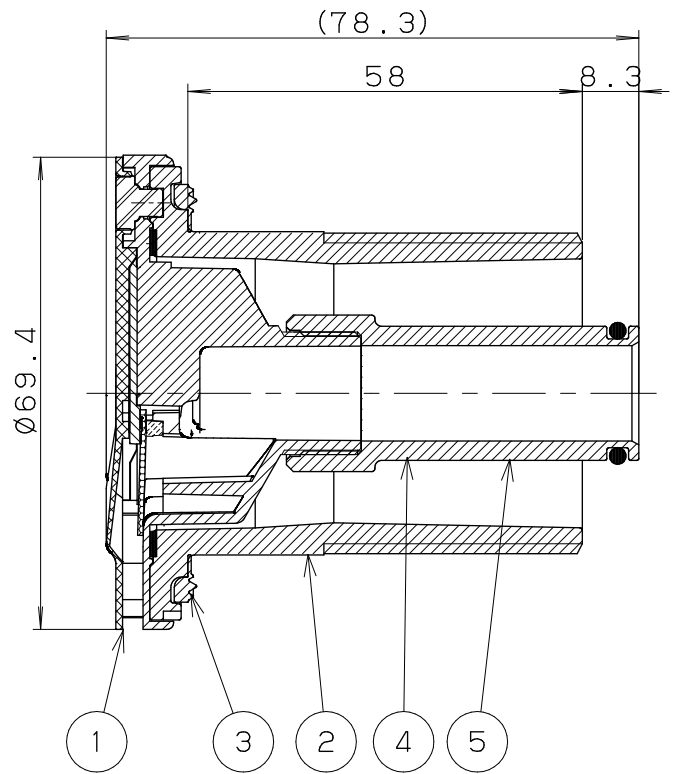

浴槽厚み30mm~45mm対応品

6

工事説明書

入数 2個

6	工事説明書	上質紙	1	
5	Oリング	EPDM	1	
4	ジョイントパイプ	C3604	1	
3	LXパッキン	EPDM	1	
2	LXオネジ58	PPS	1	
1	LXフィルターガイドB	———	1	
NO.	部 品 名	材 質 ・ 寸 法	個 数	備 考

品番

LX-LC45

品名

厚板浴槽用オネジセット (樹脂ボディ・金属ボディ兼用)

尺度

Free

作成日

2017.12.25

仕 様 図

図