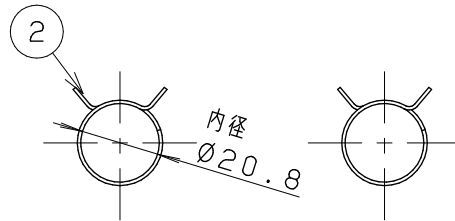

浴槽最大厚み15mmまで
(穴寸法 ϕ 50mm)

矢視図

入数 10個

6	LXお掃除シール	ユポ80+PP20#	1	
5	取付説明書	上質紙	1	
4	KX締付工具	PP	1	
3	フック棒(樹脂)	PC	1	
2	ピンバンド210	S60C	2	
1	アダプター本体		1	
NO.	部品名	材質・寸法	個数	備考

品番

LX41T

品名

無極性循環アダプター/15Aタケノコ式L

尺度

Free

作成日 2017.11.15

仕様