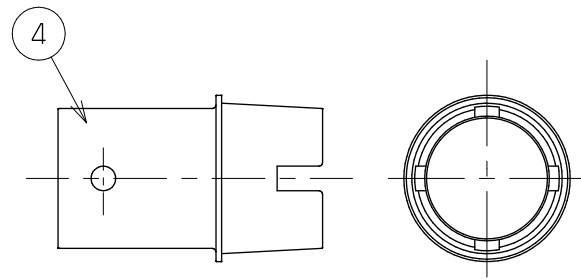

浴槽最大厚み15mmまで
(穴寸法 ϕ 50mm)

矢視図

入数 10個

6	LXお掃除シール	ユポ80+PP20#	1	
5	取付説明書	上質紙	1	
4	KX締付工具	PP	1	
3	フック棒(樹脂)	PC	1	
2	ピンバンド210	S60C	2	
1	アダプター本体		1	
NO.	部品名	材質・寸法	個数	備考

品番

LX41T

品名

無極性循環アダプター/15Aタケノコ式L

尺度

Free

作成日 2017.11.15

仕様