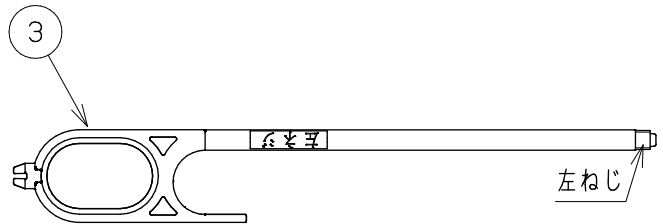

浴槽最大厚み15mmまで
(穴寸法 ϕ 50mm)

矢視図

入数 10個

6	LXお掃除シール	ユポ80+PP20#	1	
5	取付説明書	上質紙	1	
4	KX締付工具	PP	1	
3	フック棒(樹脂)	PC	1	
2	ピンバンド210	S60C	2	
1	アダプター本体		1	
NO.	部品名	材質・寸法	個数	備考

品番

LX41T

品名

無極性循環アダプター/15Aタケノコ式L

尺度

Free

作成日 2017.11.15

仕様