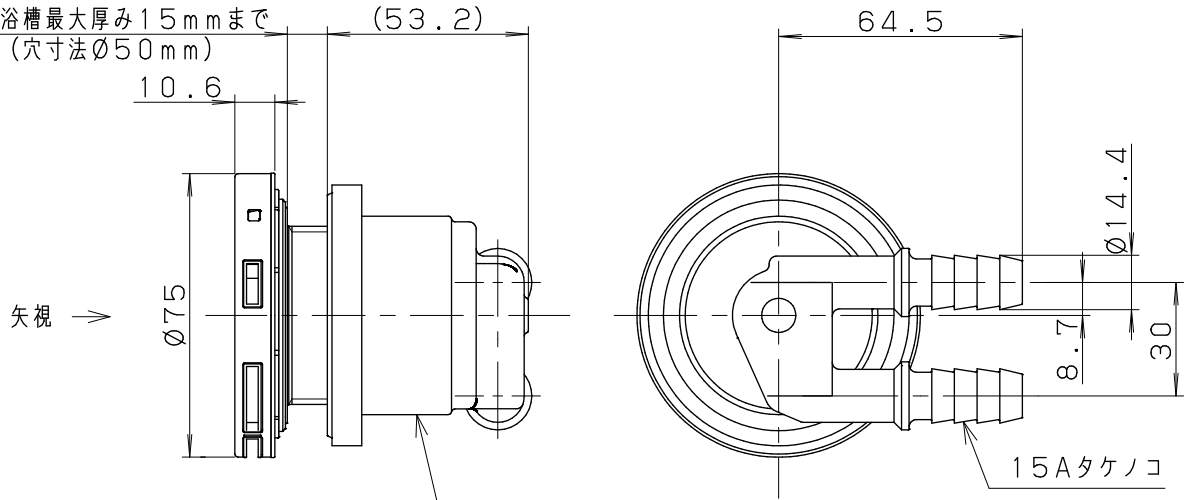

浴槽最大厚み15mmまで
(穴寸法 ϕ 50mm)

矢視図

入数 10個

6	LXお掃除シール	ユポ80+PP20#	1	
5	取付説明書	上質紙	1	
4	KX締付工具	PP	1	
3	フック棒(樹脂)	PC	1	
2	ピンバンド210	S60C	2	
1	アダプター本体		1	
NO.	部品名	材質・寸法	個数	備考

品番

LX41T

品名

無極性循環アダプター/15Aタケノコ式L

尺度

Free

作成日 2017.11.15

仕様