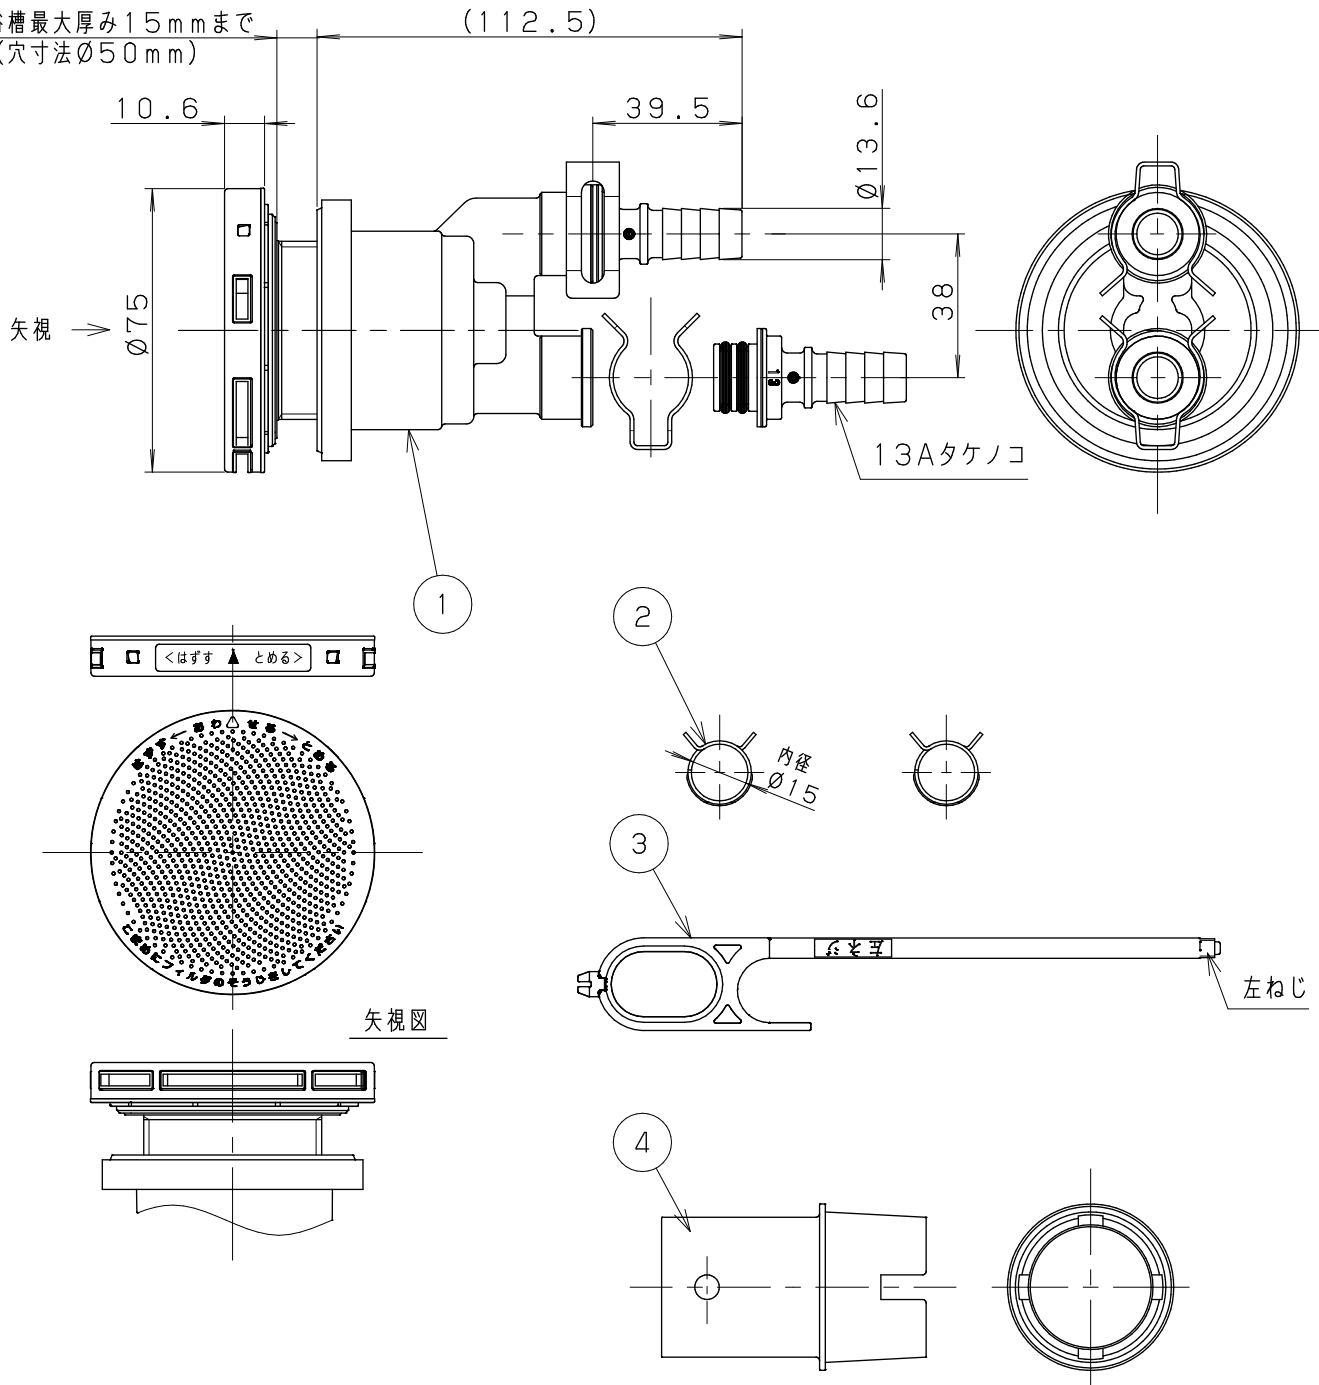

浴槽最大厚み15mmまで  
(穴寸法φ50mm)

入数 10個

6	LXお掃除シール	ユポ80+PP20#	1	
5	取付説明書	上質紙	1	
4	KX締付工具	PP	1	
3	フック棒(樹脂)	PC	1	
2	ピンバンド150	S60C	2	
1	アダプター本体		1	
NO.	部品名	材質・寸法	個数	備考

品番

LX42J13

品名

無極性循環アダプター/クイック13Aタケノコ式S

尺度

Free

作成日 2017.11.15

仕様図