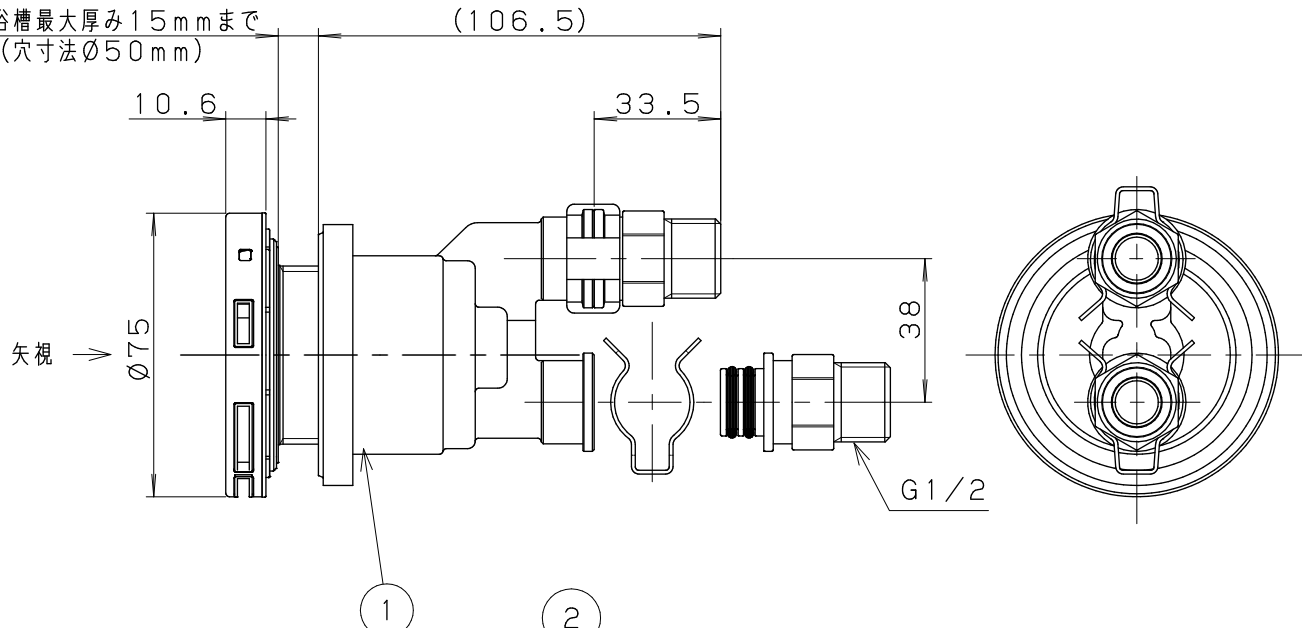

浴槽最大厚み15mmまで
(穴寸法φ50mm)

入数	10個
----	-----

5	LXお掃除シール	ユポ80+PP20#	1	
4	取付説明書	上質紙	1	
3	KX締付工具	PP	1	
2	フック棒(樹脂)	PC	1	
1	アダプター本体		1	
NO.	部品名	材質・寸法	個数	備考

品番
LX42P

品名
無極性循環アダプター/クイックオスネジ式S

尺度
Free

作成日 2017.11.15 仕様 図

A4 三角法 単位：mm