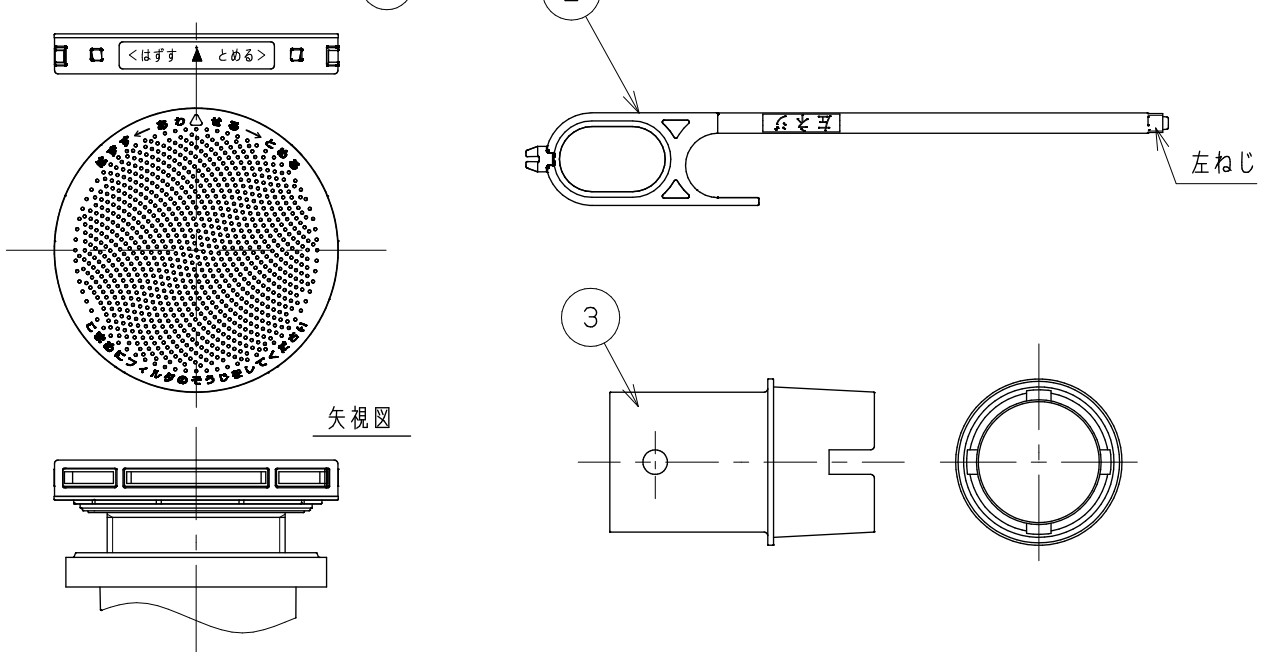

浴槽最大厚み15mmまで
(穴寸法φ50mm)

入数	10個
----	-----

5	LXお掃除シール	ユポ80+PP20#	1	
4	取付説明書	上質紙	1	
3	KX締付工具	PP	1	
2	フック棒(樹脂)	PC	1	
1	アダプター本体		1	
NO.	部品名	材質・寸法	個数	備考

品番
LX42P

品名
無極性循環アダプター/クイックオスネジ式S

尺度
Free

作成日 2017.11.15 仕様 図

A4 三角法 単位：mm