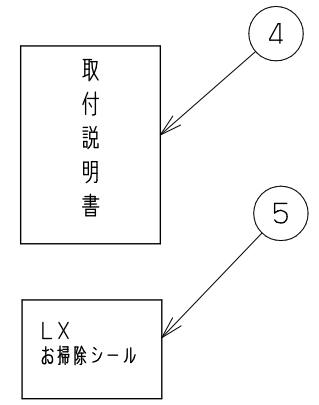

浴槽最大厚み15mmまで
(穴寸法φ50mm)

入数	10個
----	-----

5	LXお掃除シール	ユポ80+PP20#	1	
4	取付説明書	上質紙	1	
3	KX締付工具	PP	1	
2	フック棒(樹脂)	PC	1	
1	アダプター本体		1	
NO.	部品名	材質・寸法	個数	備考

品番
LX42P

品名
無極性循環アダプター/クイックオスネジ式S

尺度
Free

作成日 2017.11.15 仕様 図

A4 三角法 単位：mm