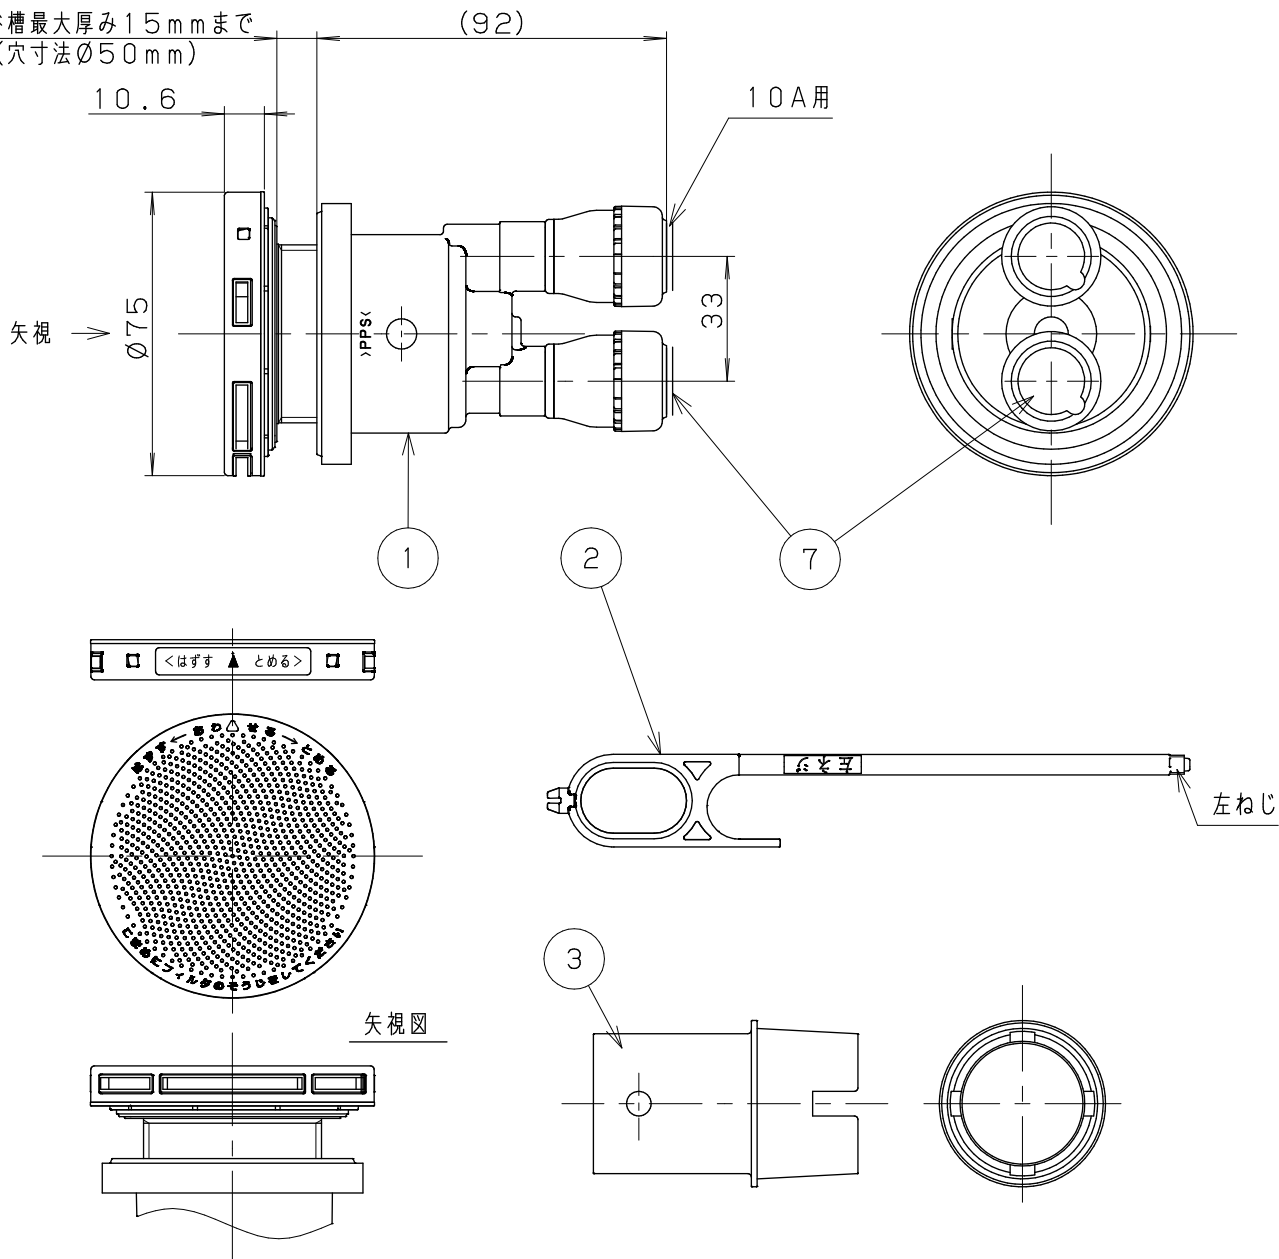

浴槽最大厚み15mmまで
(穴寸法φ50mm)

7	ワンロックシール	PET	2	
6	施工手順書	上質紙	1	
5	LXお掃除シール	ユポ80+PP20#	1	
4	取付説明書	上質紙	1	
3	KX締付工具	PP	1	
2	フック棒 (樹脂)	PC	1	
1	アダプター本体	—	1	
NO.	部 品 名	材 質 ・ 寸 法	個 数	備 考

品番 LX42W10			
品名 無極性循環アダプター/10Aワンロック式S			尺度 Free
作成日	2017.11.15	仕 様	☒

A4 三角法 単位：mm