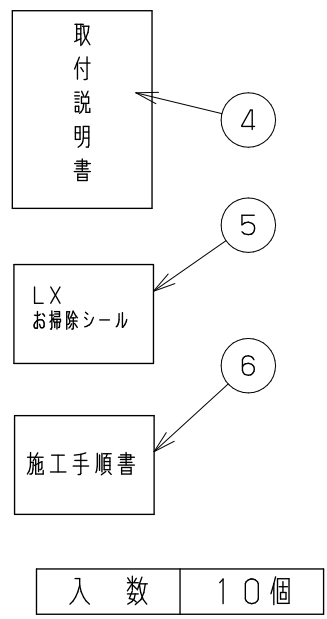

浴槽最大厚み15mmまで
(穴寸法φ50mm)

7	ワンロックシール	PET	2	
6	施工手順書	上質紙	1	
5	LXお掃除シール	ユポ80+PP20#	1	
4	取付説明書	上質紙	1	
3	KX締付工具	PP	1	
2	フック棒 (樹脂)	PC	1	
1	アダプター本体	—	1	
NO.	部 品 名	材 質 ・ 寸 法	個 数	備 考

品番 LX42W10			
品名 無極性循環アダプター/10Aワンロック式S			尺度 Free
作成日	2017.11.15	仕 様	☒

A4 三角法 単位：mm