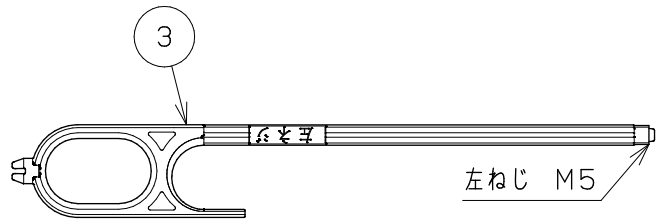

浴槽最大厚み15mmまで
(穴寸法 ϕ 32mm)

入数 10個

6	フィルターお掃除シール	ユポ80/PP	1	
5	取付説明書	上質紙	1	
4	LXmini 締付工具	PP	1	
3	フック棒 (樹脂)	PC	1	
2	ピンバンド115	S60C	2	
1	アダプター本体	—	1	
NO.	部 品 名	材 質 ・ 寸 法	個 数	備 考

品番

LX80J10

品名

10Aタケノコ式L・S兼用 (LXmini)

尺度

Free

作成日 2019.10.04

仕 様 図