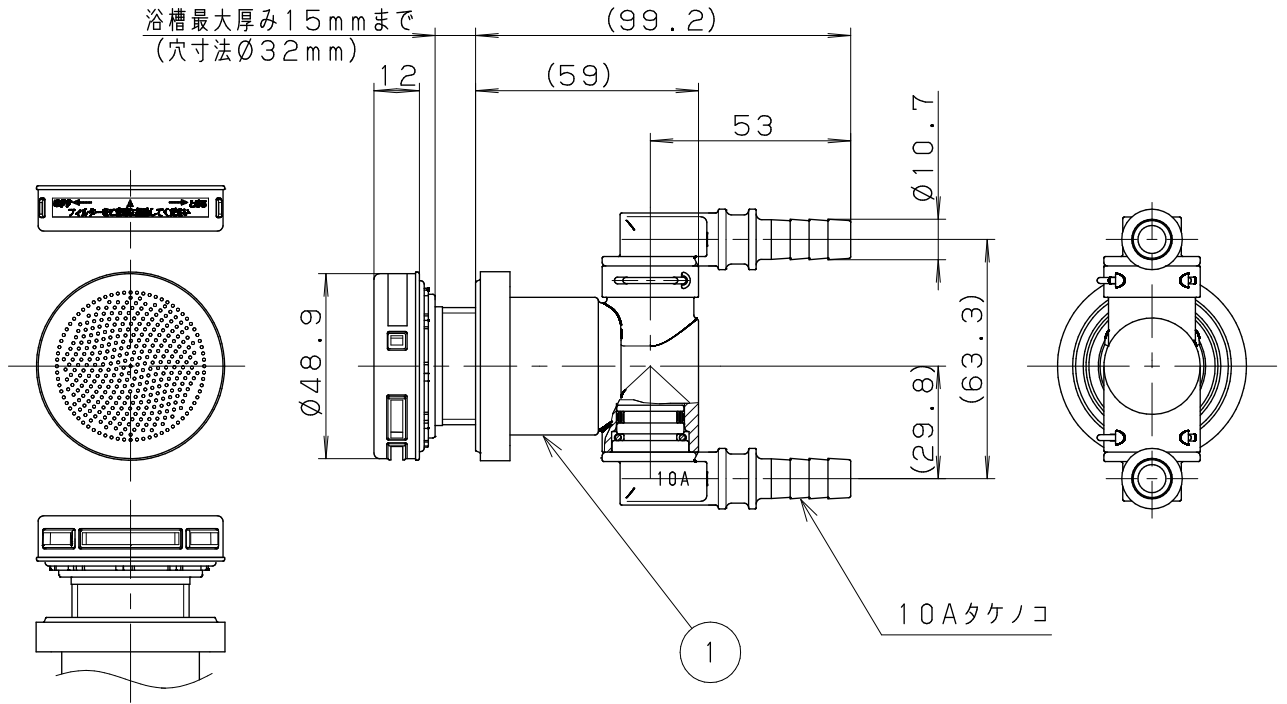

浴槽最大厚み15mmまで
(穴寸法 ϕ 32mm)

入数 10個

6	フィルターお掃除シール	ユポ80/PP	1	
5	取付説明書	上質紙	1	
4	LXmini 締付工具	PP	1	
3	フック棒 (樹脂)	PC	1	
2	ピンバンド115	S60C	2	
1	アダプター本体	—	1	
NO.	部 品 名	材 質 ・ 寸 法	個 数	備 考

品番

LX80J10

品名

10Aタケノコ式L・S兼用 (LXmini)

尺度

Free

作成日 2019.10.04

仕 様 図