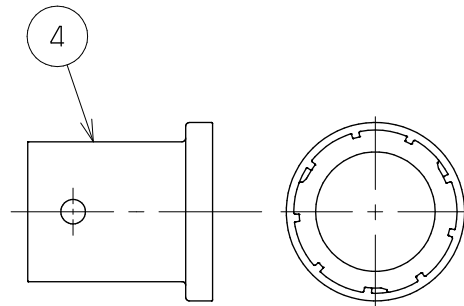

浴槽最大厚み15mmまで
(穴寸法 ϕ 32mm)

入数 10個

6	フィルターお掃除シール	ユポ80/PP	1	
5	取付説明書	上質紙	1	
4	LXmini 締付工具	PP	1	
3	フック棒 (樹脂)	PC	1	
2	ピンバンド115	S60C	2	
1	アダプター本体	—	1	
NO.	部 品 名	材 質 ・ 寸 法	個 数	備 考

品番

LX80J10

品名

10Aタケノコ式L・S兼用 (LXmini)

尺度

Free

作成日 2019.10.04

仕 様 図