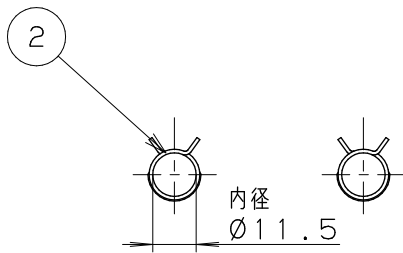

浴槽最大厚み15mmまで
(穴寸法 ϕ 32mm)

入数 10個

6	フィルターお掃除シール	ユポ80/PP	1	
5	取付説明書	上質紙	1	
4	LXmini 締付工具	PP	1	
3	フック棒 (樹脂)	PC	1	
2	ピンバンド115	S60C	2	
1	アダプター本体	—	1	
NO.	部 品 名	材 質 ・ 寸 法	個 数	備 考

品番

LX80J10

品名

10Aタケノコ式L・S兼用 (LXmini)

尺度

Free

作成日 2019.10.04

仕 様 図