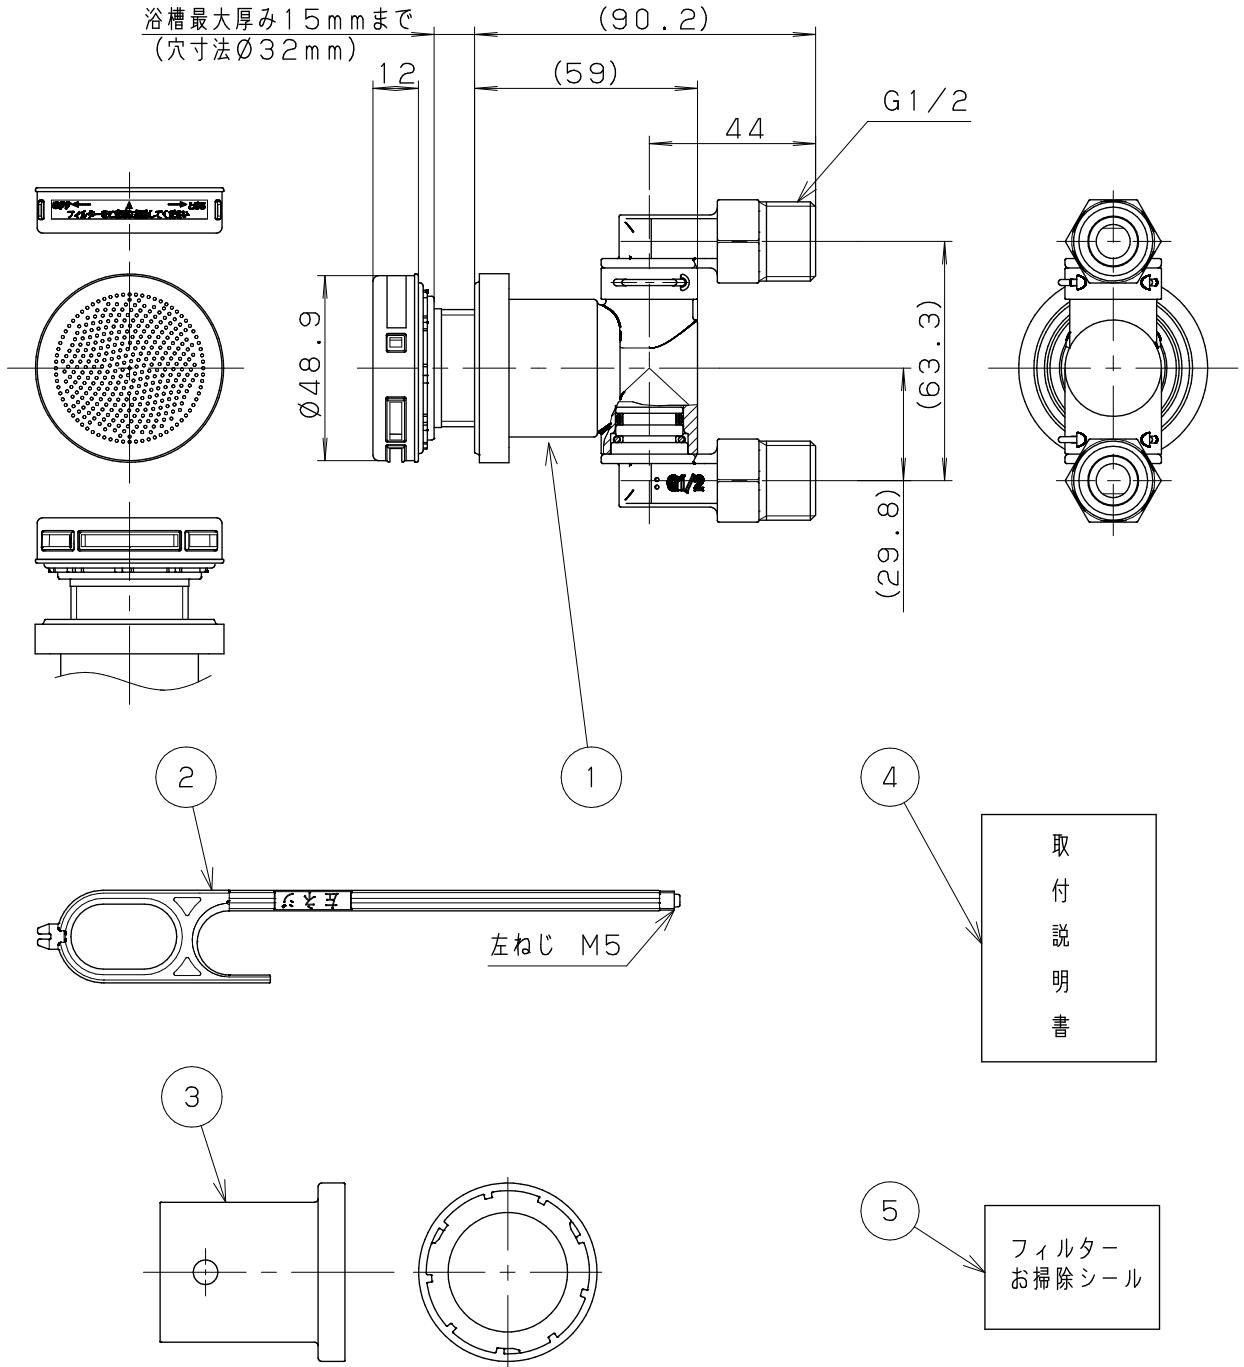

浴槽最大厚み 15mmまで
(穴寸法 ϕ 32mm)

取付
説明
書

フィルター
お掃除
シール

5	フィルターお掃除シール	UP80/PP	1	
4	取付説明書	上質紙	1	
3	LXmini 締付工具	PP	1	
2	フック棒 (樹脂)	PC	1	
1	アダプター本体	—————	1	
NO.	部 品 名	材 質 ・ 寸 法	個 数	備 考

品番

LX80P

品名

オスネジ式L・S兼用 (LXmini)

尺度

Free

入 数 10個

作成日 2019.10.04

仕 様 図

株式会社 ハタノ製作所